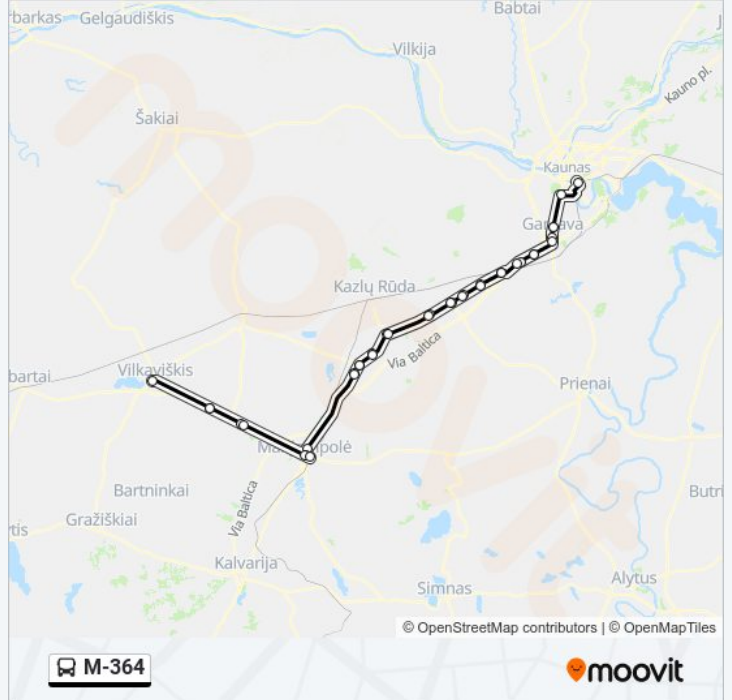

M-364 autobusas tvarkaraščiai ir maršrutų žemėlapiai prieinami autonominiu režimu PDF formatu moovitapp.com svetainėje. Pasinaudokite [Moovit App](#), kad pamatytumėte atvykimo laikus gyvai, traukinių ar metro tvarkaraščius, ir detalius krypčių nurodymus visam viešajam transportui Vilnius mieste.

[Apie Moovit](#) • [MaaS sprendimai](#) • [Palaikomos šalys](#) • [Mooviter bendruomenė](#)

© 2024 Moovit - Visos teisės saugomos

Peržiūrėti atvykimo laikus gyvai