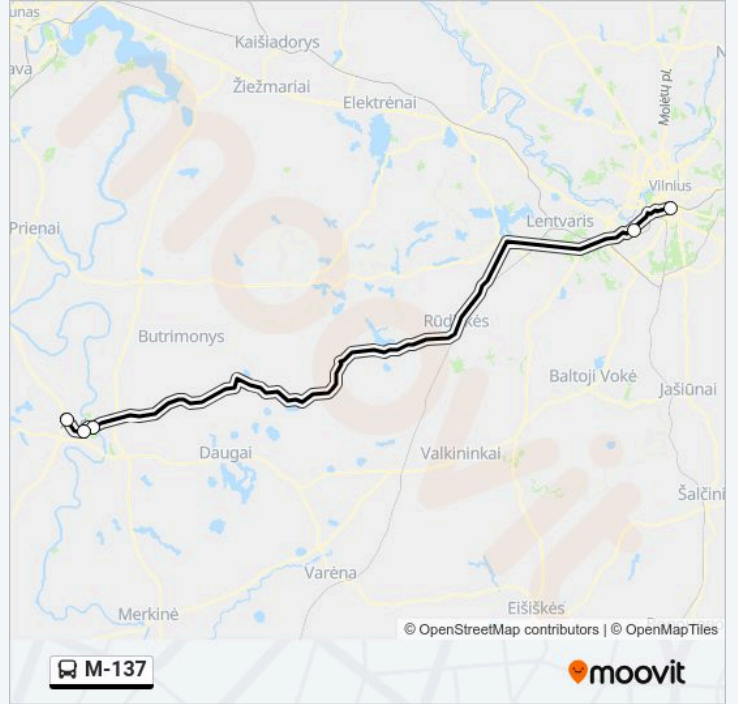

M-137 maršrutas

[Gauti Programėlę](#)

M-137 autobusas maršrutas turi vieną kryptį. Reguliariomis darbo dienomis, darbo valandos yra:

(1) : 16:40

Naudokite Moovit App, kad rastumėte artimiausią M-137 autobusas stotelę netoliese ir kada atvyksta kitas M-137 autobusas.

Kryptis:

7 stotelė

[PERŽIŪRĖTI MARŠRUTO TVARKARAŠTĮ](#)

Alytaus Autobusų Stotis

Vilniaus G.

Pirmojo Alytaus Aikštė

Vilniaus Autobusų Stotis

Vilniaus G.

Vaduvos

Pirmojo Alytaus Aikštė

M-137 autobusas grafikas

maršruto grafikas:

pirmadienis	Neveikia
antradienis	Neveikia
trečiadienis	Neveikia
ketvirtadienis	Neveikia
penktadienis	16:40
šeštadienis	Neveikia
sekmadienis	14:00-18:35

M-137 autobusas informacija

Kryptis:

Stotelės: 7

Kelionės trukmė: 100 min

Maršruto apžvalga:

M-137 autobusas tvarkaraščiai ir maršrutų žemėlapiai prieinami autonominiu režimu PDF formatu moovitapp.com svetainėje. Pasinaudokite Moovit App, kad pamatytumėte atvykimo laikus gyvai, traukinių ar metro tvarkaraščius, ir detalius kryptių nurodymus visam viešajam transportui Vilnius mieste.