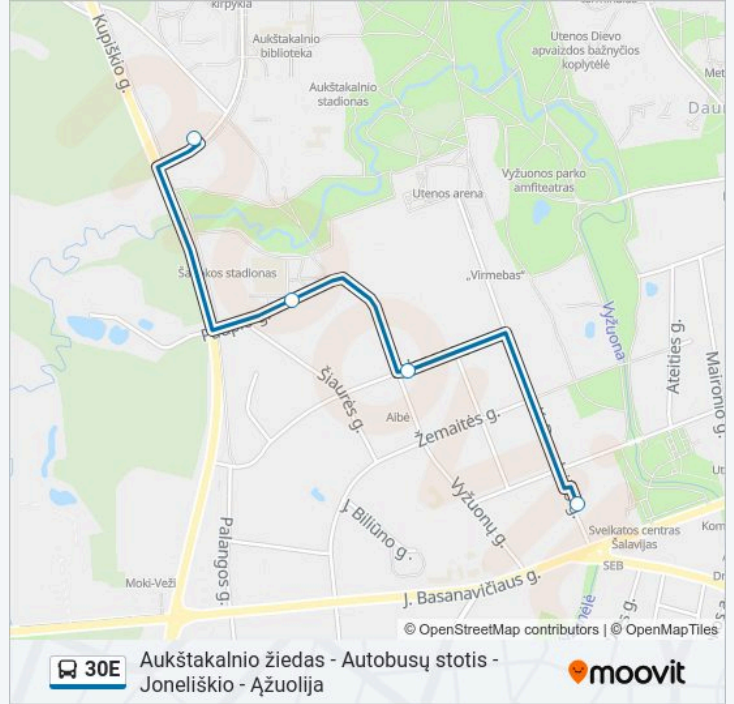

Ligoninė

Taikos

Aukštakalnio Žiedas

Kryptis: Autobusų Stotis

4 stotelė

[PERŽIŪRĖTI MARŠRUTO TVARKARAŠTĮ](#)

Aukštakalnio Žiedas

A. Šapokos Gimnazija

Vyžuonų

Autobusų Stotis

30E autobusas grafikas

Autobusų Stotis maršruto grafikas:

pirmadienis	09:09-18:30
antradienis	09:09-18:30
trečiadienis	09:09-18:30
ketvirtadienis	09:09-18:30
penktadienis	09:09-18:30
šeštadienis	Neveikia
sekmadienis	Neveikia

30E autobusas informacija

Kryptis: Autobusų Stotis

Stotelės: 4

Kelionės trukmė: 5 min

Maršruto apžvalga:

30E autobus tvarkaraščiai ir maršrutų žemėlapiai prieinami autonominiu režimu PDF formatu moovitapp.com svetainėje. Pasinaudokite Moovit App, kad pamatytumėte atvykimo laikus gyvai, traukinių ar metro tvarkaraščius, ir detalius krypčių nurodymus visam viešajam transportui Vilnius mieste.

© 2024 Moovit - Visos teisės saugomos