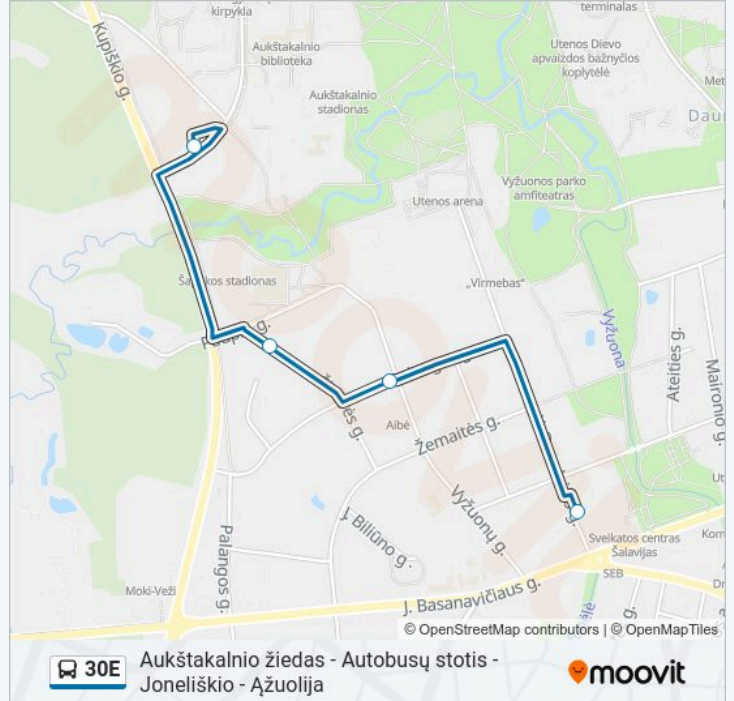

30E maršrutas**Aukštakalnio Žiedas - Autobusų stotis - Joneliškio - Ažuolija**

Gauti Programėlę

30E autobusas maršrutas (Aukštakalnio Žiedas - Autobusų stotis - Joneliškio - Ažuolija) turi 3 kryptis. Reguliariomis darbo dienomis, darbo valandos yra:

(1) Aukštakalnio Žiedas: 06:18-14:25(2) Ažuolija: 06:24-17:53(3) Autobusų Stotis: 09:09-18:30

Naudokite Moovit App, kad rastumėte artimiausią 30E autobusas stotelę netoliese ir kada atvyksta kitas 30E autobusas.

Kryptis: Aukštakalnio Žiedas

4 stotelė

[PERŽIŪRĖTI MARŠRUTO TVARKARAŠTĮ](#)

Autobusų Stotis

Vyžuonų

A. Šapokos Gimnazija

Aukštakalnio Žiedas

30E autobusas grafikas

30E autobusas informacija**Kryptis:** Aukštakalnio Žiedas**Stotelės:** 4**Kelionės trukmė:** 6 min**Maršruto apžvalga:**

Kryptis: Ažuolija

24 stotelė

[PERŽIŪRĖTI MARŠRUTO TVARKARAŠTĮ](#)

Aukštakalnio Žiedas
A. Šapokos Gimnazija
Vyžuonų
Autobusų Stotis
Meno Mokykla
Palangos
Joneliškio
Draugystės 8-Oji
Lanko
Rasos
Ažuolijos
Algirdo
Gegužės
Utenio Aikštė
Miesto Sodas
S. Dariaus Ir S. Girėno
Turgus
Vyturiai