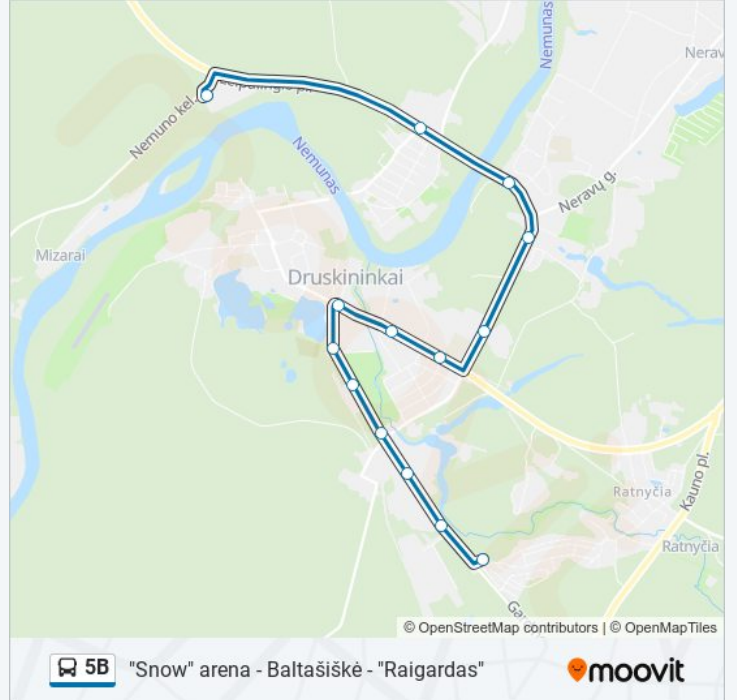

## 5B autobusas informacija

**Kryptis:** "Snow" Arena

**Stotelės:** 14

**Kelionės trukmė:** 25 min

**Maršruto apžvalga:**

5B autobusas tvarkaraščiai ir maršrutų žemėlapiai prieinami autonominiu režimu PDF formatu [moovitapp.com](https://moovitapp.com) svetainėje. Pasinaudokite Moovit App, kad pamatytumėte atvykimo laikus gyvai, traukinių ar metro tvarkaraščius, ir detales krypties nurodymus visam viešajam transportui Vilnius mieste.