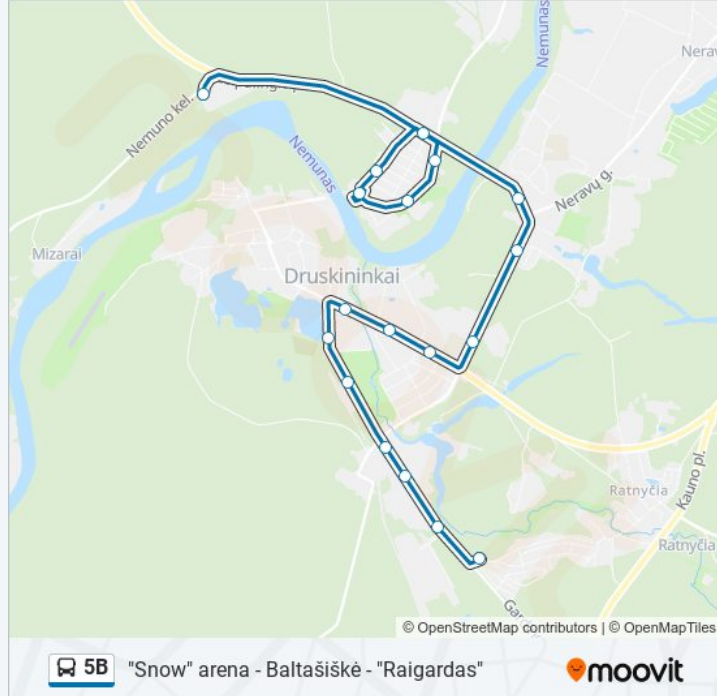

## Kryptis: "Snow" Arena

14 stotelė

[PERŽIŪRĖTI MARŠRUTO TVARKARAŠTĮ](#)

"Raigardas"

Pramonės

Amatų Mokykla

Baravykų

Turizmo Centras