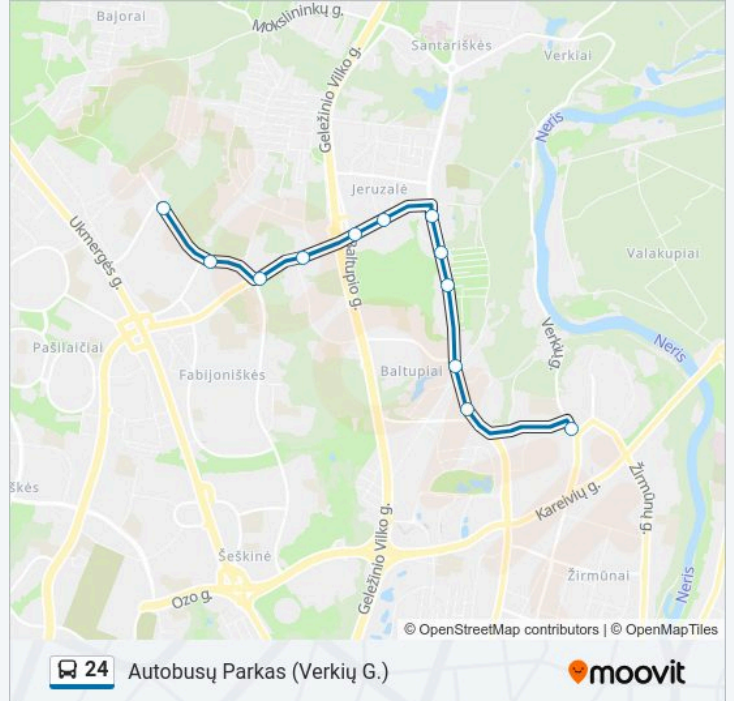

**Kryptis: Autobusų Parkas (Verkių G.)**

12 stotelė

[PERŽIŪRĖTI MARŠRUTO TVARKARAŠTĮ](#)

Fabijoniškių Žiedas

Pijaus Žadeikos St.

Liongino Baliukevičiaus - Dzūko St.

Mykolo Romerio Universitetas

Ateities St.

Rugių St.

Kalvarijos

Seminarija

Pušynas

Baltupiai

Naujakiemio St.

Autobusų Parkas

**24 autobusas grafikas**

## Kryptis: Fabijoniškės

32 stotelė

[PERŽIŪRĖTI MARŠRUTO TVARKARAŠTĮ](#)

Valkininkų St.

Ūmėdžių St.

Vaduvos

Sausupio St.

Baldai