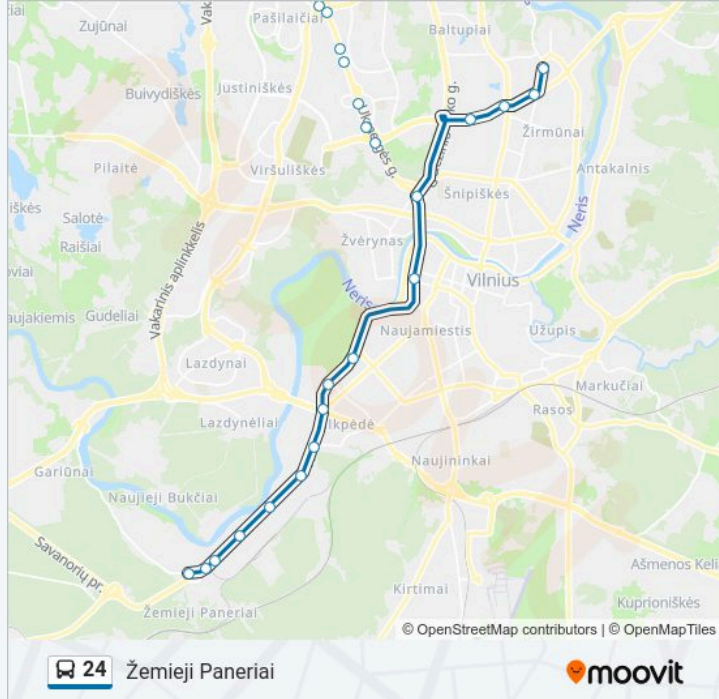

Gedimino Prospektas

Vinco Pietario St.

Vingio Parkas

Giraitės St.

Vilkpėdės St.

Riovonys

Pakalniškių St.

Baldai

Žemieji Paneriai

Vaduvos

Valkininkų St.

24 autobusas tvarkaraščiai ir maršrutų žemėlapiai prieinami autonominiu režimu PDF formatu moovitapp.com svetainėje. Pasinaudokite Moovit App, kad pamatytumėte atvykimo laikus gyvai, traukinių ar metro tvarkaraščius, ir detalius kryptčių nurodymus visam viešajam transportui Vilnius mieste.

© 2024 Moovit - Visos teisės saugomos