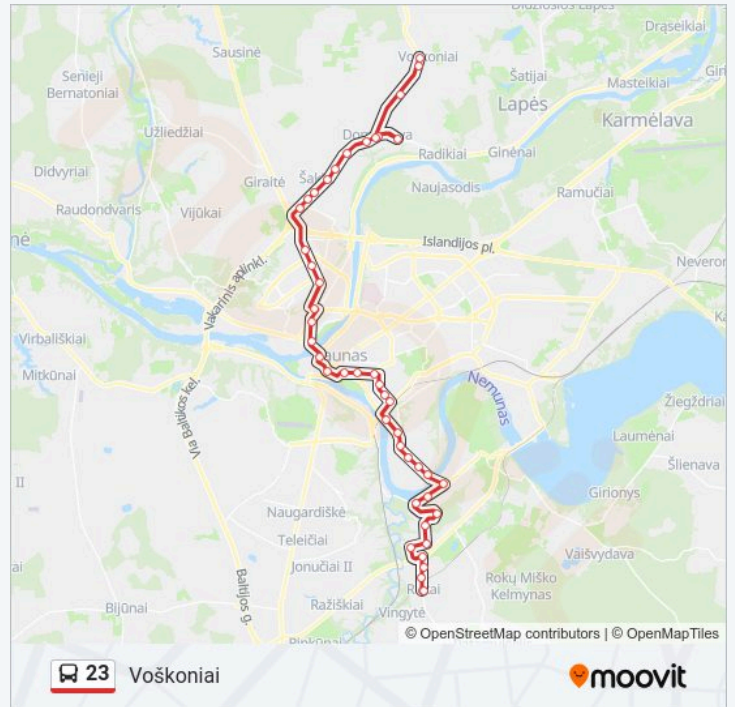

23 autobusas informacija

Kryptis: Voškoniai

Stotelės: 45

Kelionės trukmė: 57 min
Maršruto apžvalga:

Jiesios Pl.

Karinis Dalinys

Tilto G.

Šančių Kapinės