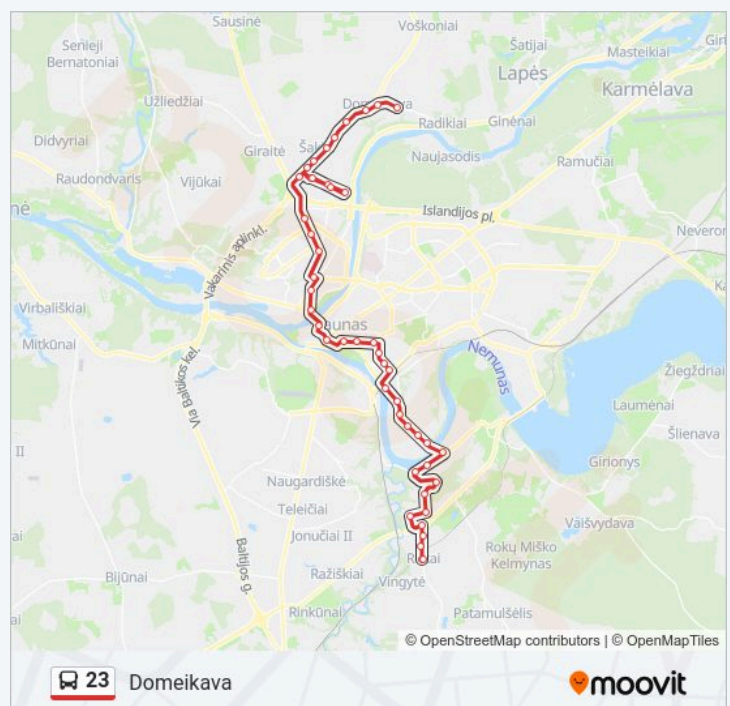

23 autobusas informacija

Kryptis: Domeikava

Stotelės: 46

Kelionės trukmė: 49 min

Maršruto apžvalga:

Kauno Pilis
Ariogalos G.
Sajungos Aikštė
Varnių G.
Milikoniai
Šilainių Poliklinika
Mosėdžio G.
9-Ojo Forto Muziejus
Salantų G.
Smiltynės G.
Vytėnai
Smiltynės G.
Salantų G.
Vytėnų G.
Šv. Kazimiero Progimnazija
Sargėnai
Muitinės G.
Pakalnės G.
Aukščių G.
Domeikavos Seniūnija
Domeikava