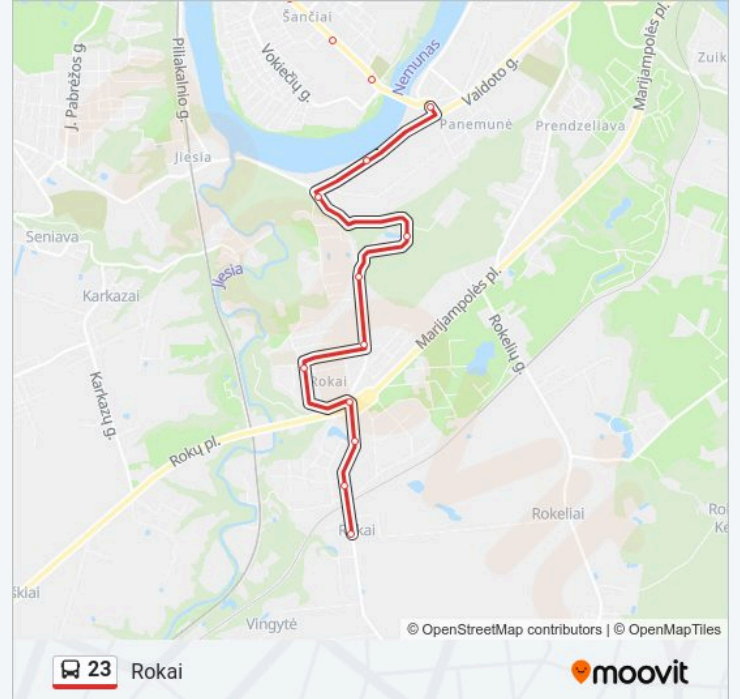

Lazdynų G.

Kryptis: Geležinkelio Stotis

48 stotelė

[PERŽIŪRĖTI MARŠRUTO TVARKARAŠTĮ](#)

Voškonių Aikštelė

Voškoniai

Romaškiai

Domeikava