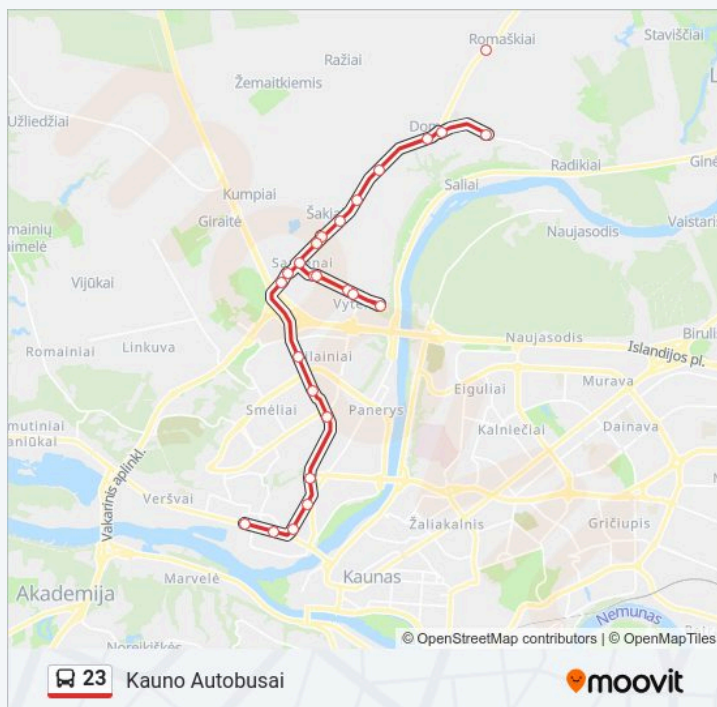

Radvilų Dvaro G.

Kėdainių G.

Kauno Autobusai

Kryptis: Kauno Autobusai

Stotelės: 27

Kelionės trukmė: 23 min

Maršruto apžvalga:

Kryptis: Domeikava (Voškoniai)