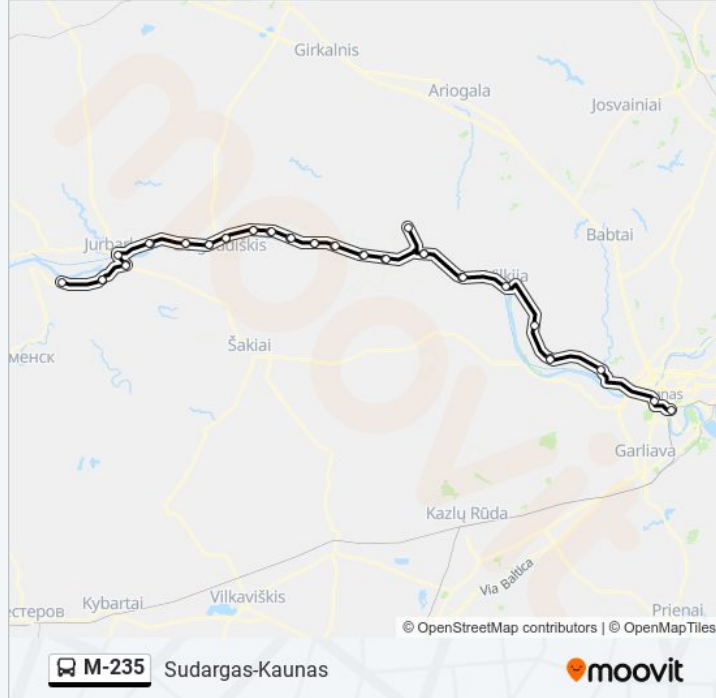

M-235

Sudargas-Kaunas

Gauti Programėlę

M-235 autobusas maršrutas Sudargas-Kaunas turi vieną kryptį. Reguliariomis darbo dienomis, darbo valandos yra: (1) : 07:30 - 17:40

Naudokite Moovit App, kad rastumėte artimiausią M-235 autobusas stotelę netoliese ir kada atvyksta kitas M-235 autobusas.

Veliuona

Klangiai

Klausučių

Seredžius

Žemoji Panemunė

Vilkija

Batniava

Kulautuvos Kryžkelė

M-235 autobusas grafikas

maršruto grafikas:

pirmadienis	07:30 - 17:40
antradienis	07:30 - 17:40
trečiadienis	07:30 - 17:40
ketvirtadienis	07:30 - 17:40
penktadienis	07:30 - 17:40
šeštadienis	07:30 - 17:40
sekmadienis	08:30 - 17:40

M-235 autobusas informacija**Kryptis:****Stotelės:** 24**Kelionės trukmė:** 110 min**Maršruto apžvalga:**

Raudondvaris

Kauno Pilis

Kauno Autobusų Stotis

M-235 autobusas tvarkaraščiai ir maršrutų žemėlapiai prieinami autonominiu režimu PDF formatu moovitapp.com svetainėje. Pasinaudokite [Moovit App](#), kad pamatytumėte atvykimo laikus gyvai, traukinių ar metro tvarkaraščius, ir detalius krypčių nurodymus visam viešajam transportui Vilnius mieste.