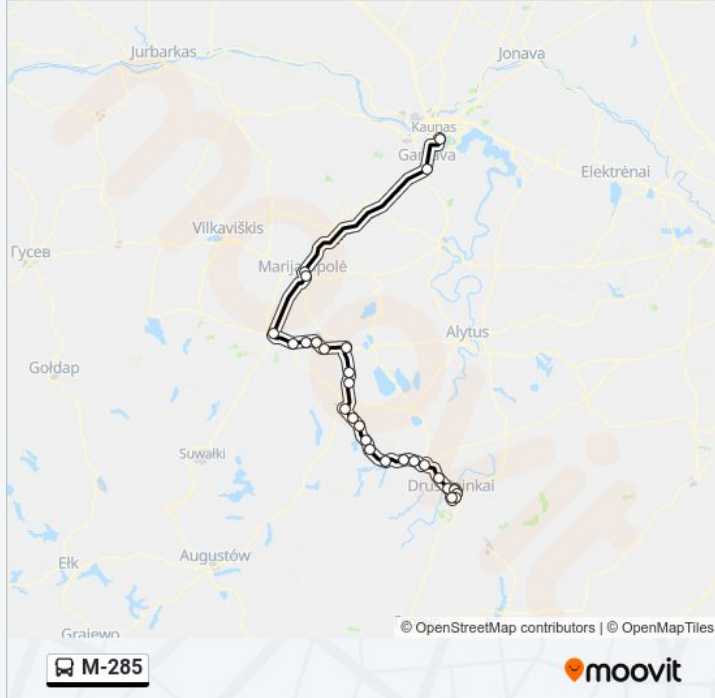

Kaziuliai

Mizarai

Ringeliškės

Melnyčėlė

Degalinė

Druskininkų Autobusų Stotis

M-285 autobusas tvarkaraščiai ir maršrutų žemėlapiai prieinami autonominiu režimu PDF formatu moovitapp.com svetainėje. Pasinaudokite [Moovit App](https://moovitapp.com), kad pamatytumėte atvykimo laikus gyvai, traukinių ar metro tvarkaraščius, ir detalius krypčių nurodymus visam viešajam transportui Vilnius mieste.