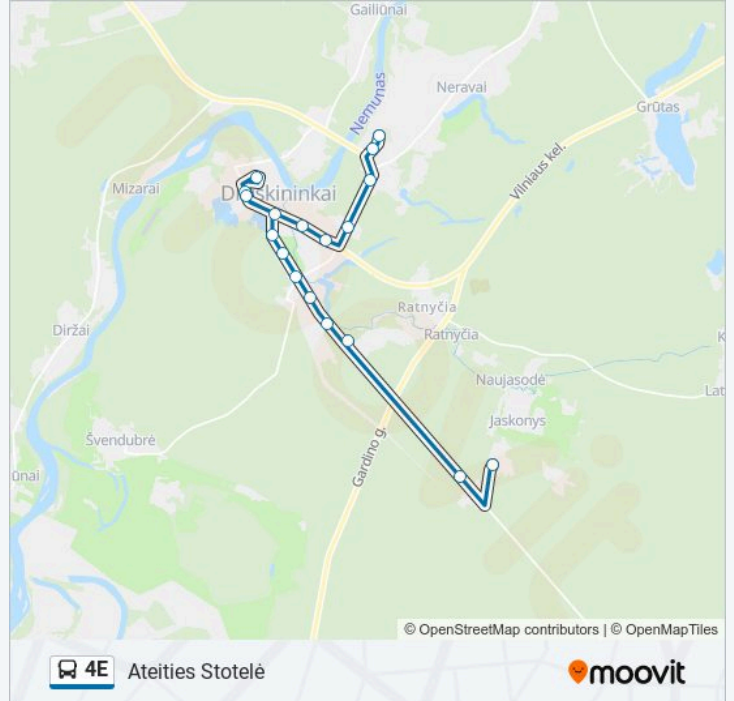

Ateities Stotelė

Gauti Programėlę

4E autobusas maršrutas (Ateities Stotelė) turi 2 kryptis. Reguliariomis darbo dienomis, darbo valandos yra:

(1) Ateities Stotelė: 15:22(2) Jaskonys: 06:47

Naudokite Moovit App, kad rastumėte arčiau 4E autobusų stotelę netoliese ir kada atvyksta kitas 4E autobusas.

Turgus

Bendruomenės Centras

Melnycėlė

Liškiavos

Ateities

4E autobusas grafikas

Ateities Stotelė maršruto grafikas:

pirmadienis	15:22
antradienis	15:22
trečiadienis	15:22
ketvirtadienis	15:22
penktadienis	15:22
šeštadienis	Neveikia
sekmadienis	Neveikia

4E autobusas informacija**Kryptis:** Ateities Stotelė**Stotelės:** 18**Kelionės trukmė:** 32 min**Maršruto apžvalga:**

Kryptis: Jaskonys

18 stotelė

[PERŽIŪRĖTI MARŠRUTO TVARKARAŠTĮ](#)

Ateities

Liškiavos

Melnyčėlė