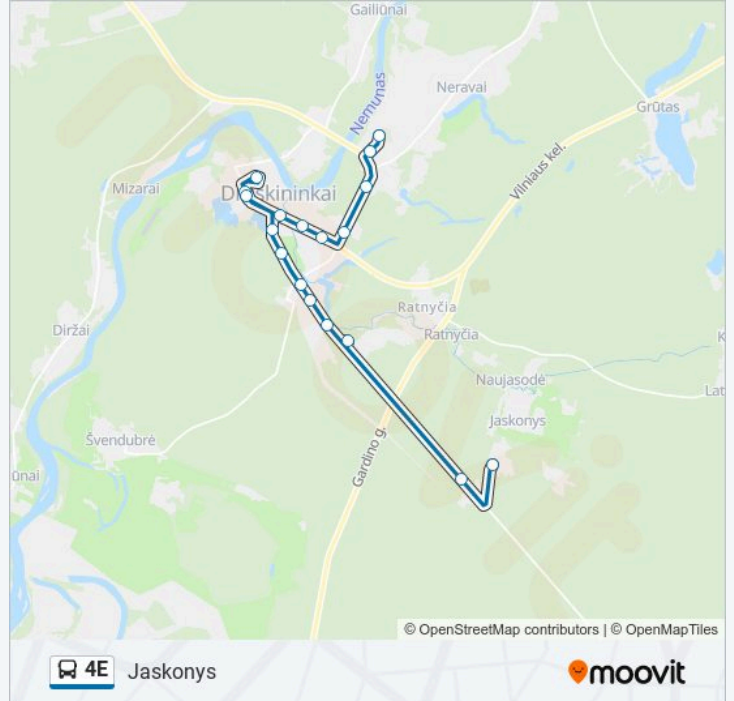

Jaskonys maršruto grafikas:

pirmadienis	06:47
antradienis	06:47
trečiadienis	06:47
ketvirtadienis	06:47
penktadienis	06:47
šeštadienis	Neveikia
sekmadienis	Neveikia

4E autobusas informacija

Kryptis: Jaskonys

Stotelės: 18

Kelionės trukmė: 29 min

Maršruto apžvalga:

4E autobus tvarkaraščiai ir maršrutų žemėlapiai prieinami autonominiu režimu PDF formatu moovitapp.com svetainėje. Pasinaudokite Moovit App, kad pamatytumėte atvykimo laikus gyvai, traukinių ar metro tvarkaraščius, ir detalius kryptių nurodymus visam viešajam transportui Vilnius mieste.