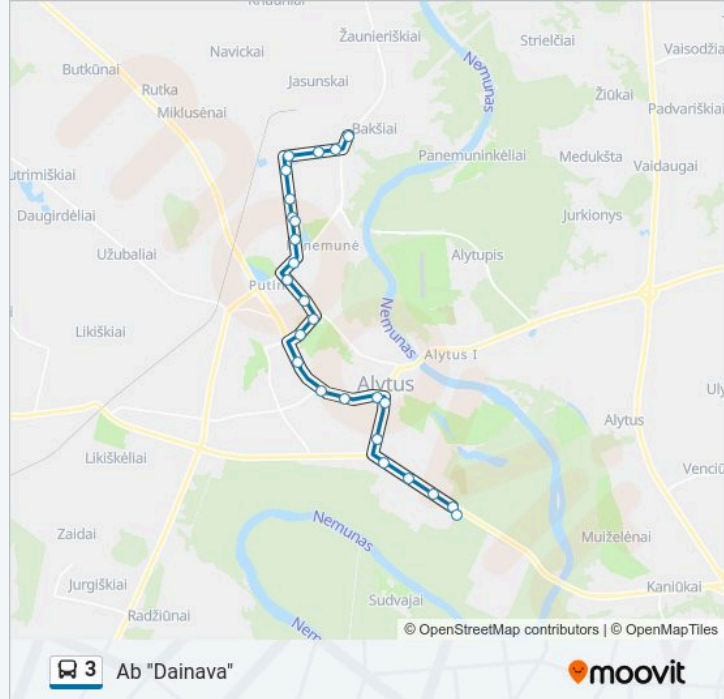

A. Ramanausko-Vanago Gimnazija

Laidojimo Namai

Karių Kapai

Mašinų Gamykla "Astra"

Daugų G.

Ab „Dainava“

Ab "Dainava"

Kryptis: A. Jonyno G.-Profesinio Rengimo Centras

15 stotelė

[PERŽIŪRĖTI MARŠRUTO TVARKARAŠTĮ](#)

Ab „Dainava“

Daugų G.

Daugų G.

Mašinų Gamykla Astra

Pulko G. Rimi

Aušros G.

Miesto Sodas

Sodra

Jotvingis

Žuvintas

Poliklinika

Sporto Rūmai

A. Jonyno G.

Mokykla

Profesinio Rengimo Centras

3 autobusų grafikas

A. Jonyno G.-Profesinio Rengimo Centras maršruto grafikas:

pirmadienis	18:05 - 18:28
antradienis	18:24 - 19:23
trečiadienis	18:24 - 19:23
ketvirtadienis	18:24 - 19:23
penktadienis	18:05 - 18:28
šeštadienis	17:26
sekmadienis	17:26

3 autobusų informacija

Kryptis: A. Jonyno G.-Profesinio Rengimo Centras

Stotelės: 15

Kelionės trukmė: 18 min

Maršruto apžvalga: