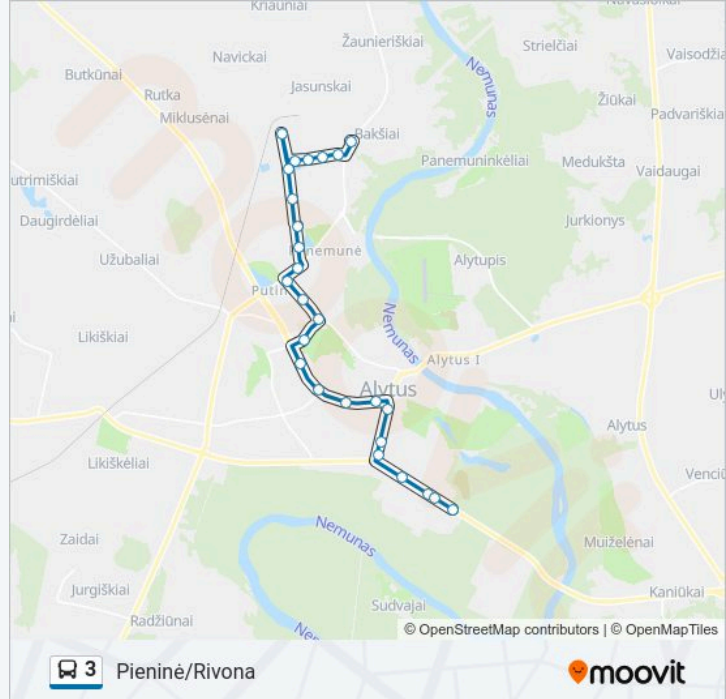

Verslo Kaimelis

Artojų G.

Grūdų St.

Pieninė

Pieninė/Rivona

Kryptis: Pieninė

24 stotelė

[PERŽIŪRĖTI MARŠRUTO TVARKARAŠTĮ](#)

Ab „Dainava“

Daugų G.

Daugų G.

Mašinų Gamykla Astra

Pulko G. Rimi

Aušros G.

Miesto Sodas

Sodra

Jotvingis

Žuvintas

Poliklinika

Sporto Rūmai

A. Jonyno G.

Mokykla

Profesinio Rengimo Centras

Darželis

Siuvykla

Ab „Snaigė“

3 autobusų grafikas

Pieninė maršruto grafikas:

pirmadienis	04:47 - 17:32
antradienis	04:47 - 18:33
trečiadienis	04:47 - 18:33
ketvirtadienis	04:47 - 18:33
penktadienis	04:47 - 17:32
šeštadienis	Neveikia
sekmadienis	Neveikia

3 autobusų informacija

Kryptis: Pieninė

Stotelės: 24

Kelionės trukmė: 25 min

Maršruto apžvalga: