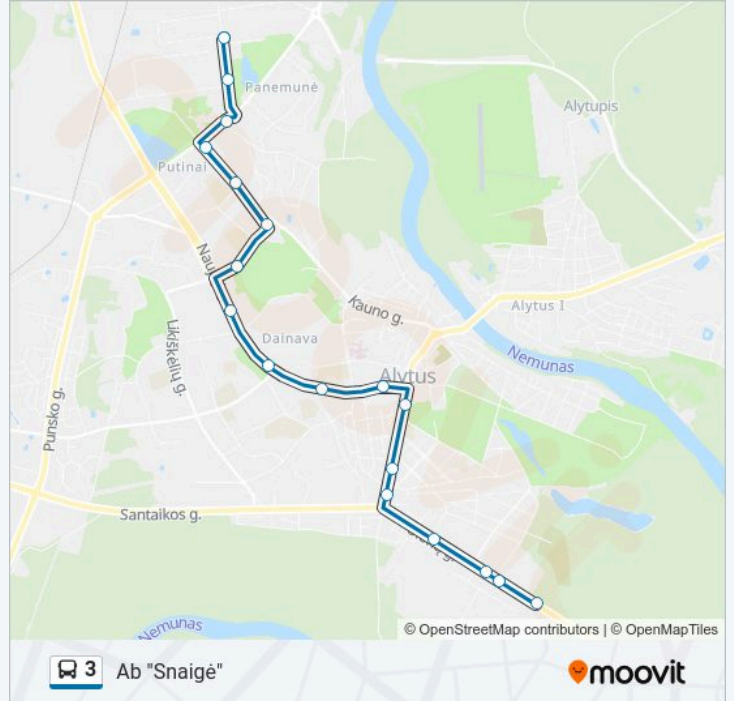

## 3 autobusas grafikas

Ab "Snaigė" maršruto grafikas:

pirmadienis	Neveikia
antradienis	Neveikia
trečiadienis	Neveikia
ketvirtadienis	Neveikia
penktadienis	06:56 - 16:35
šeštadienis	06:56 - 16:35
sekmadienis	06:56 - 16:35

## 3 autobusas informacija

**Kryptis:** Ab "Snaigė"

**Stotelės:** 18

**Kelionės trukmė:** 24 min

**Maršruto apžvalga:**

3 autobusas tvarkaraščiai ir maršrutų žemėlapiai prieinami autonominiu režimu PDF formatu [moovitapp.com](https://moovitapp.com) svetainėje. Pasinaudokite Moovit App, kad pamatytumėte atvykimo laikus gyvai, traukinių ar metro tvarkaraščius, ir detalius kryptių nurodymus visam viešajam transportui Vilnius mieste.

© 2024 Moovit - Visos teisės saugomos