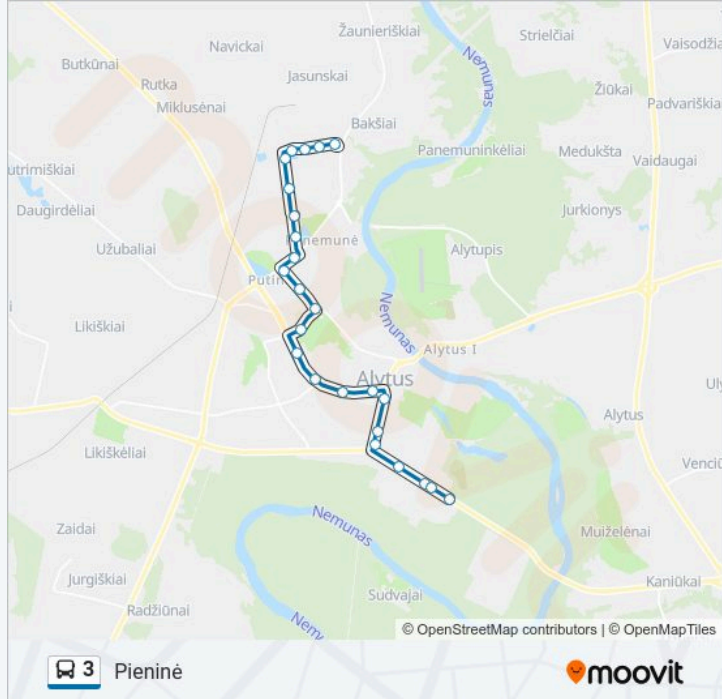

Gelžbetonis

Grūdai

Verslo Kaimelis

Artojų G.

Grūdų St.

Pieninė

Kryptis: Ab "Dainava"

25 stotelė

[PERŽIŪRĖTI MARŠRUTO TVARKARAŠTĮ](#)

Pieninė/Rivona

Pieninė

Grūdų St.

Verslo Kaimelis

Grūdai

Gelžbetonis

Ab „Snaigė“

Ab „Snaigė“

Siuvykla

Darželis

Profesinio Rengimo Centras

Mokykla

A. Jonyno G.

Sporto Rūmai

Poliklinika

Žuvintas

Jotvingis

Sodra

3 autobusas grafikas

Ab "Dainava" maršruto grafikas:

pirmadienis	04:26 - 18:02
antradienis	04:26 - 18:56
trečiadienis	04:26 - 18:56
ketvirtadienis	04:26 - 18:56
penktadienis	04:26 - 18:02
šeštadienis	06:35 - 17:02
sekmadienis	06:35 - 17:02

3 autobusas informacija

Kryptis: Ab "Dainava"

Stotelės: 25

Kelionės trukmė: 22 min

Maršruto apžvalga: