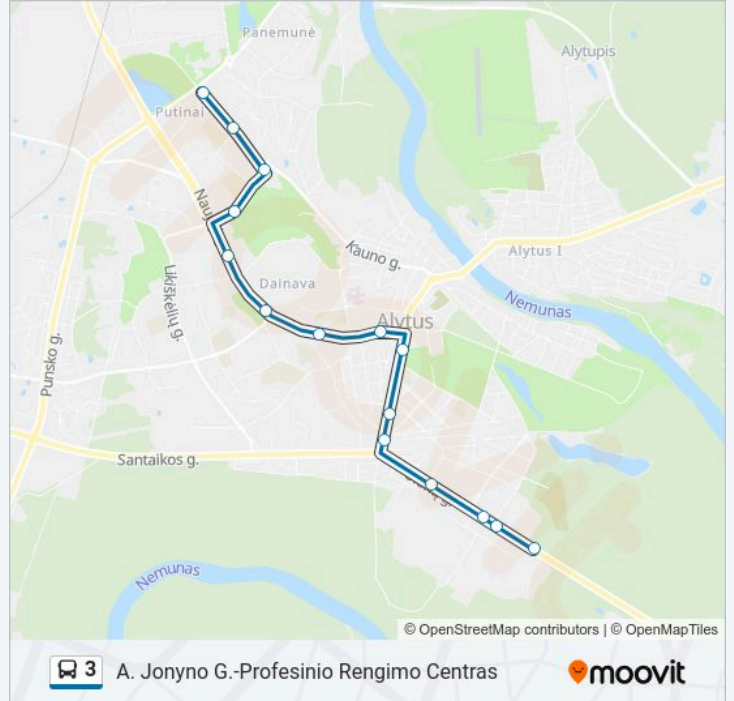

Kryptis: Ab "Snaigė"

18 stotelė

[PERŽIŪRĖTI MARŠRUTO TVARKARAŠTĮ](#)

Ab „Dainava“

Daugų G.

Daugų G.

Mašinų Gamykla Astra

Pulko G. Rimi

Aušros G.

Miesto Sodas

Sodra

Jotvingis

Žuvintas

Poliklinika

Sporto Rūmai

A. Jonyno G.

Mokykla

Profesinio Rengimo Centras

Darželis

Siuvykla

Ab „Snaigė“

3 autobusas grafikas

Ab "Snaigė" maršruto grafikas:

pirmadienis	Neveikia
antradienis	Neveikia
trečiadienis	Neveikia
ketvirtadienis	Neveikia
penktadienis	06:56 - 16:35
šeštadienis	06:56 - 16:35
sekmadienis	06:56 - 16:35

3 autobusas informacija

Kryptis: Ab "Snaigė"

Stotelės: 18

Kelionės trukmė: 24 min

Maršruto apžvalga: