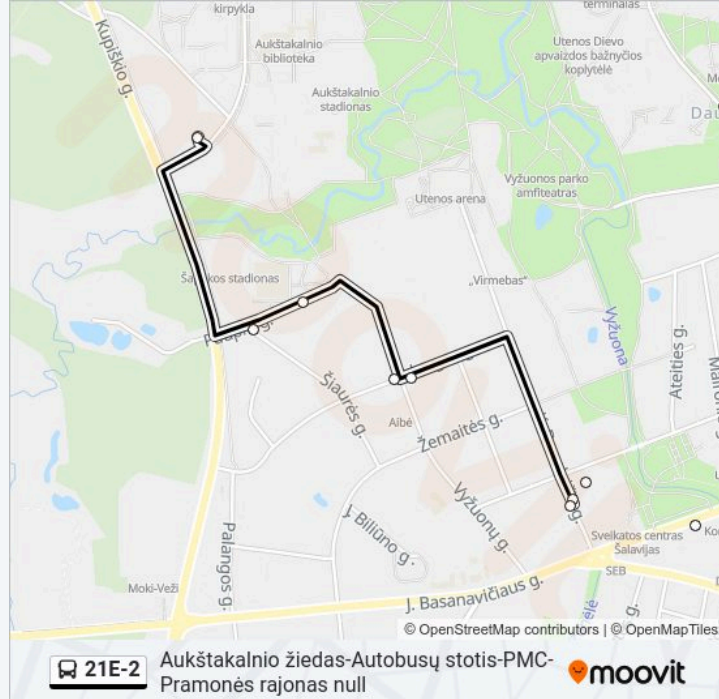

21E-2 maršrutas**Aukštakalnio žiedas-Autobusų stotis-
PMC-Pramonės rajonas null**

Gauti Programėlę

21E-2 autobusas maršrutas Aukštakalnio žiedas-Autobusų stotis-PMC-Pramonės rajonas null turi vieną kryptį.

[PERŽIŪRĖTI MARŠRUTO TVARKARAŠTĮ](#)

Autobusų Stotis

Aukštakalnis

Vyžuonų

A. Šapokos Gimnazija

A. Šapokos Gimnazija

Utenos Autobusų Stotis

Miesto Sodas

Utenos Trikotažas

Ermitažas

Norfa

Turgus

S. Dariaus Ir S. Girėno

21E-2 autobusas grafikas

maršruto grafikas:

pirmadienis	05:14-18:08
antradienis	05:14-18:08
trečiadienis	05:14-18:08
ketvirtadienis	05:14-18:08
penktadienis	05:14-18:08
šeštadienis	Neveikia
sekmadienis	Neveikia

21E-2 autobusas informacija**Kryptis:****Stotelės:** 27**Kelionės trukmė:** 26 min**Maršruto apžvalga:**

Dauniškio Ežeras
Kultūros Centras
Dauniškis
Ligoninė
Taikos
Vyžuonų
Autobusų Stotis

21E-2 autobusas tvarkaraščiai ir maršrutų žemėlapiai prieinami autonominiu režimu PDF formatu moovitapp.com svetainėje. Pasinaudokite Moovit App, kad pamatytumėte atvykimo laikus gyvai, traukinių ar metro tvarkaraščius, ir detalius kryptių nurodymus visam viešajam transportui Vilnius mieste.