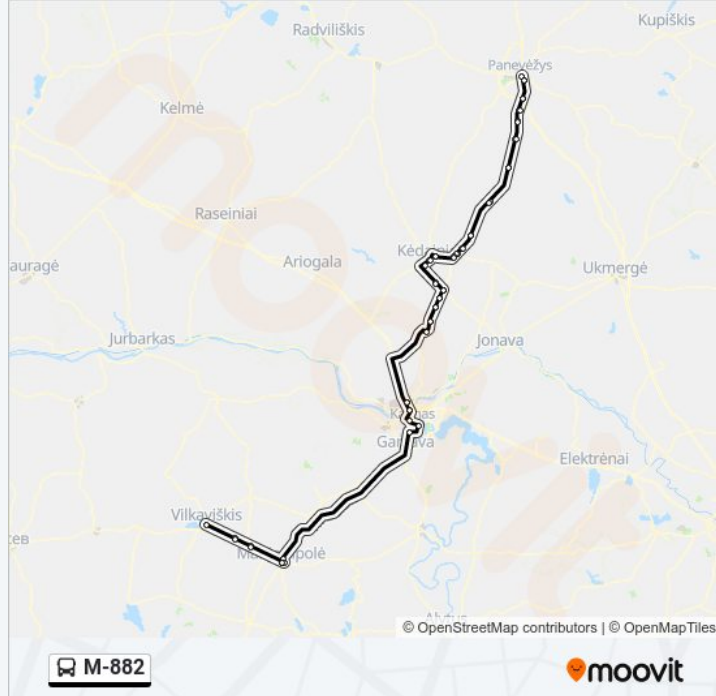

Devintas Fortas

Šilainių Poliklinika

Kauno Pilis

Kauno Autobusų Stotis

Sūduvos Stadionas

Marijampolės Autobusų Stotis

J. Dailidės G.

Gižų Kryžkelė

Antupiai

Autobusų Stotis

M-882 autobusas tvarkaraščiai ir maršrutų žemėlapiai prieinami autonominiu režimu PDF formatu moovitapp.com svetainėje. Pasinaudokite [Moovit App](#), kad pamatytumėte atvykimo laikus gyvai, traukinių ar metro tvarkaraščius, ir detalius krypčių nurodymus visam viešajam transportui Vilnius mieste.

[Apie Moovit](#) • [MaaS sprendimai](#) • [Palaikomos šalys](#) • [Mooviter bendruomenė](#)

© 2024 Moovit - Visos teisės saugomos

Peržiūrėti atvykimo laikus gyvai