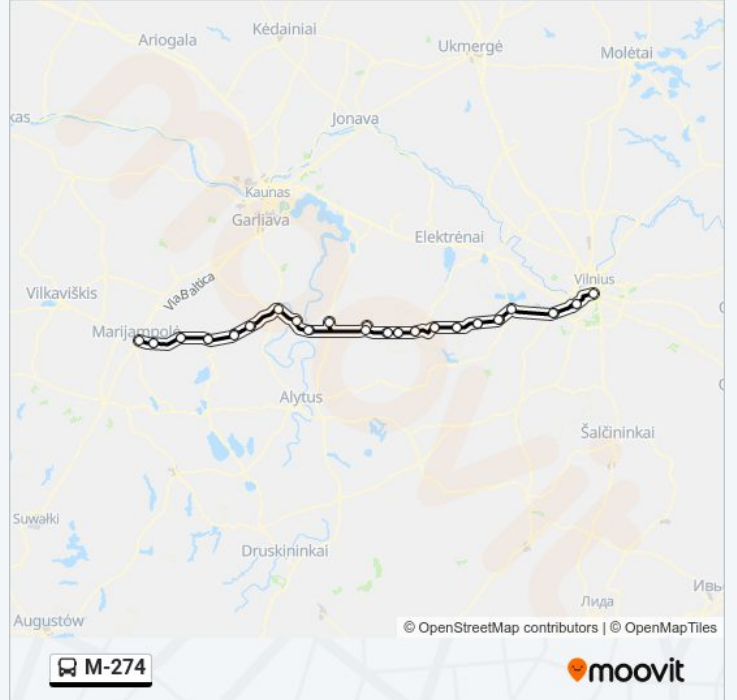

M-274 autobusas tvarkaraščiai ir maršrutų žemėlapiai prieinami autonominiu režimu PDF formatu moovitapp.com svetainėje. Pasinaudokite Moovit App, kad pamatytumėte atvykimo laikus gyvai, traukinių ar metro tvarkaraščius, ir detalius krypčių nurodymus visam viešajam transportui Vilnius mieste.

© 2024 Moovit - Visos teisės saugomos