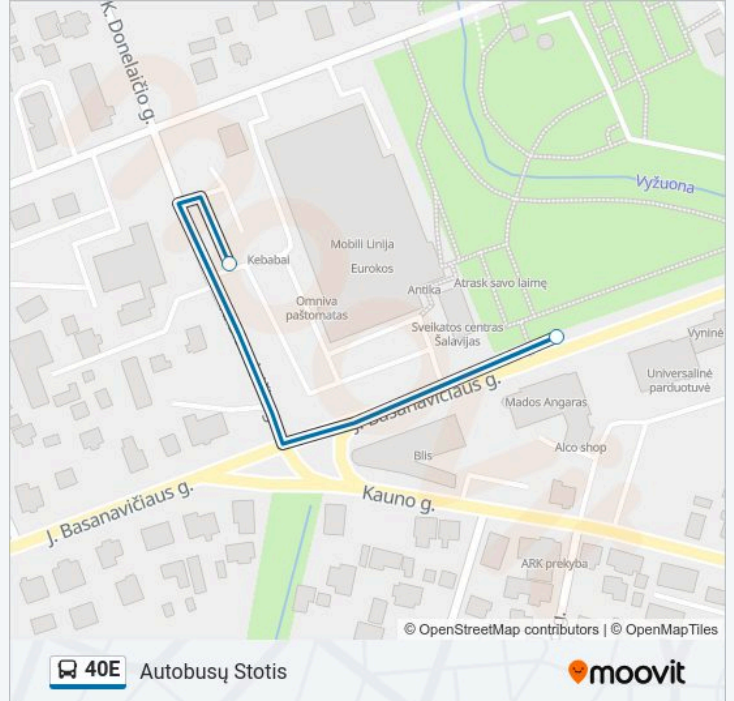

Kryptis: Turgus

27 stotelė

[PERŽIŪRĖTI MARŠRUTO TVARKARAŠTĮ](#)

Meno Mokykla

Palangos

Joneliškio

Draugystės 8-Oji

Lanko

Rasos

Ažuolijos

Algirdo

Gegužės

Utenio Aikštė

Miesto Sodas

Tauragnų

Krašuonos Progimnazija

Profesinio Mokymo Centras

Ribnikų

Aukštaičių

Umaras

Pramonės Rajonas

40E autobusas grafikas

Turgus maršruto grafikas:

pirmadienis	05:10-16:37
antradienis	05:10-16:37
trečiadienis	05:10-16:37
ketvirtadienis	05:10-16:37
penktadienis	05:10-16:37
šeštadienis	Neveikia
sekmadienis	Neveikia

40E autobusas informacija

Kryptis: Turgus

Stotelės: 27

Kelionės trukmė: 42 min

Maršruto apžvalga: