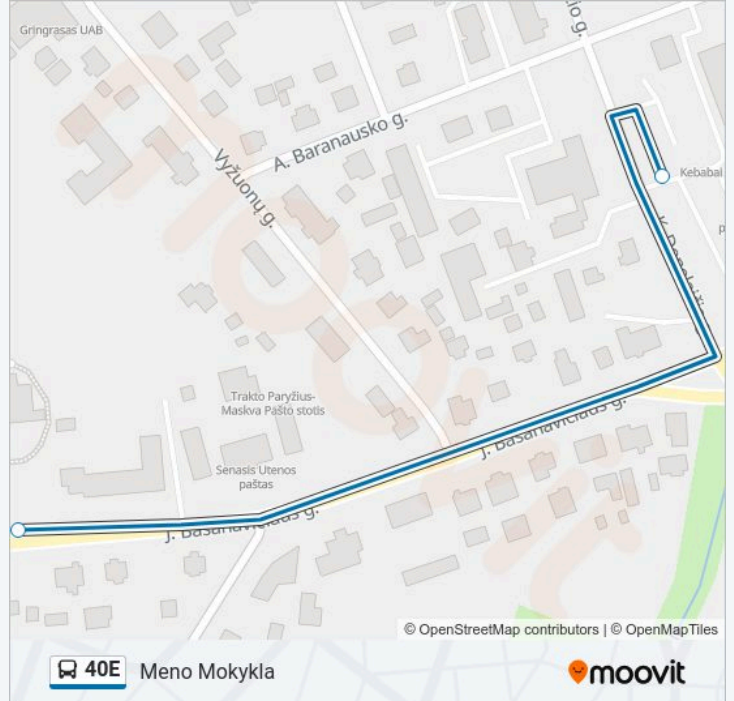

40E maršrutas

Miesto Sodas

Gauti Programėlę

40E autobusas maršrutas (Miesto Sodas) turi 4 kryptis. Reguliariomis darbo dienomis, darbo valandos yra:
(1) Miesto Sodas: 07:23-17:21(2) Meno Mokykla: 05:06-16:35(3) Autobusų Stotis: 08:05-18:02(4) Turgus: 05:10-16:37
Naudokite Moovit App, kad rastumėte artimiausią 40E autobusas stotelę netoliese ir kada atvyksta kitas 40E autobusas.

40E autobusas informacija

Kryptis: Meno Mokykla

Stotelės: 2

Kelionės trukmė: 2 min

Maršruto apžvalga:

Kryptis: Autobusų Stotis

2 stotelė

[PERŽIŪRĖTI MARŠRUTO TVARKARAŠTĮ](#)