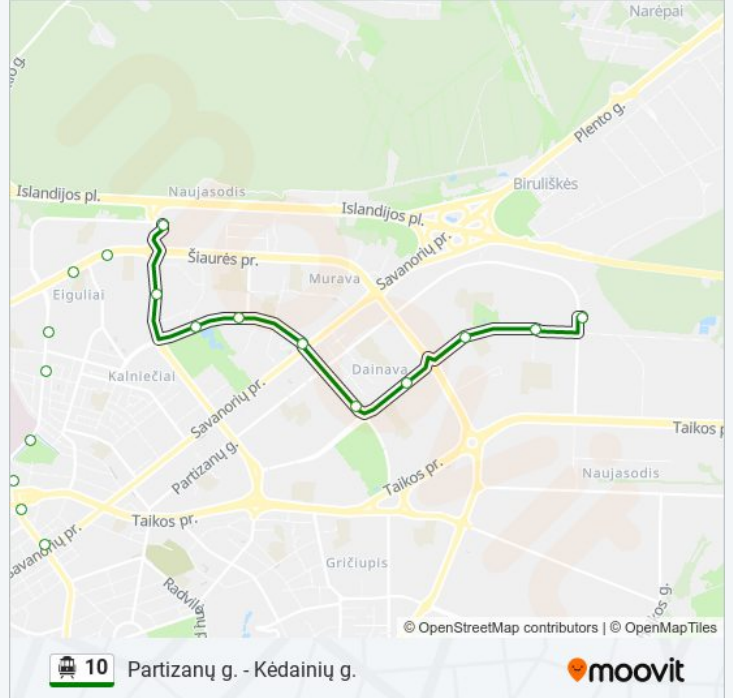

10

Partizanų g. - Kėdainių g.

Gauti Programėlę

10 Troleibusas maršrutas (Partizanų g. - Kėdainių g.) turi 3 kryptis. Reguliariomis darbo dienomis, darbo valandos yra: (1) Islandijos Pl.: 15:23 - 22:27(2) Kėdainių G.: 04:30 - 21:43(3) Partizanų G.: 04:35 - 21:54
Naudokite Moovit App, kad rastumėte artimiausią 10 Troleibusas stotelę netoliese ir kada atvyksta kitas 10 Troleibusas.

Kryptis: Islandijos Pl.

16 stotelė

[PERŽIŪRĖTI MARŠRUTO TVARKARAŠTĮ](#)

Kėdainių G.
Kėdainių G.
Jurbarko G.
Kauno Pilis
Laisvės Alėja
Žemaičių G.
Aukštaičių G.
Utenos G.
P. Dovydaičio G.
Sukilėlių Pr.
Akių Klinika
Žeimenos G.
Topolis
Ukmergės G.
Ašigalio G.
Islandijos Pl.

10 Troleibusas grafikas

Islandijos Pl. maršruto grafikas:

pirmadienis	15:23 - 22:27
antradienis	15:23 - 22:27
trečiadienis	15:23 - 22:27
ketvirtadienis	15:23 - 22:27
penktadienis	15:23 - 22:27
šeštadienis	Neveikia
sekmadienis	Neveikia

10 Troleibusas informacija**Kryptis:** Islandijos Pl.**Stotelės:** 16**Kelionės trukmė:** 16 min**Maršruto apžvalga:**

Kryptis: Kėdainių G.

21 stotelė

[PERŽIŪRĖTI MARŠRUTO TVARKARAŠTĮ](#)

Islandijos Pl.

S. Žukausko G.