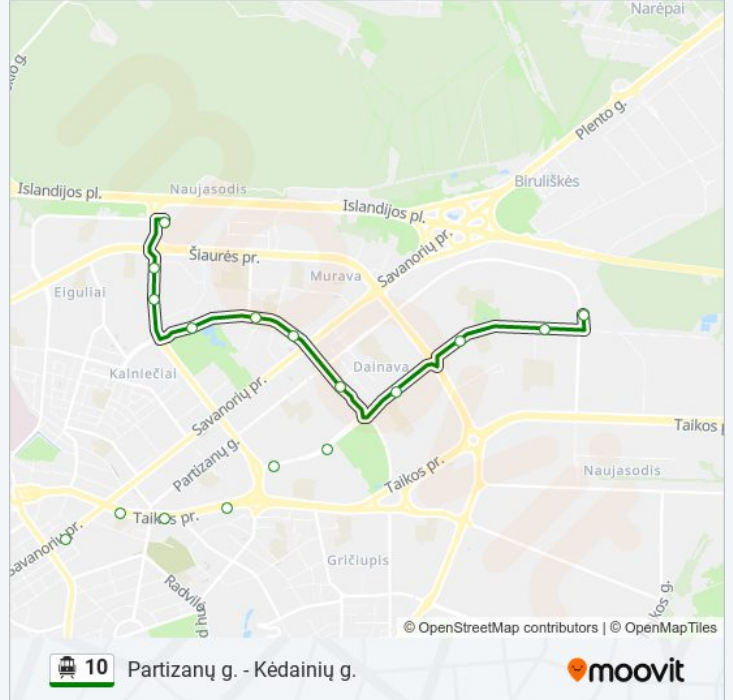

10 Troleibusas tvarkaraščiai ir maršrutų žemėlapiai prieinami autonominiu režimu PDF formatu moovitapp.com svetainėje. Pasinaudokite [Moovit App](#), kad pamatytumėte atvykimo laikus gyvai, traukinių ar metro tvarkaraščius, ir detalius krypčių nurodymus visam viešajam transportui Vilnius mieste.

[Apie Moovit](#) • [MaaS sprendimai](#) • [Palaikomos šalys](#) • [Mooviter bendruomenė](#)

© 2024 Moovit - Visos teisės saugomos

Peržiūrėti atvykimo laikus gyvai