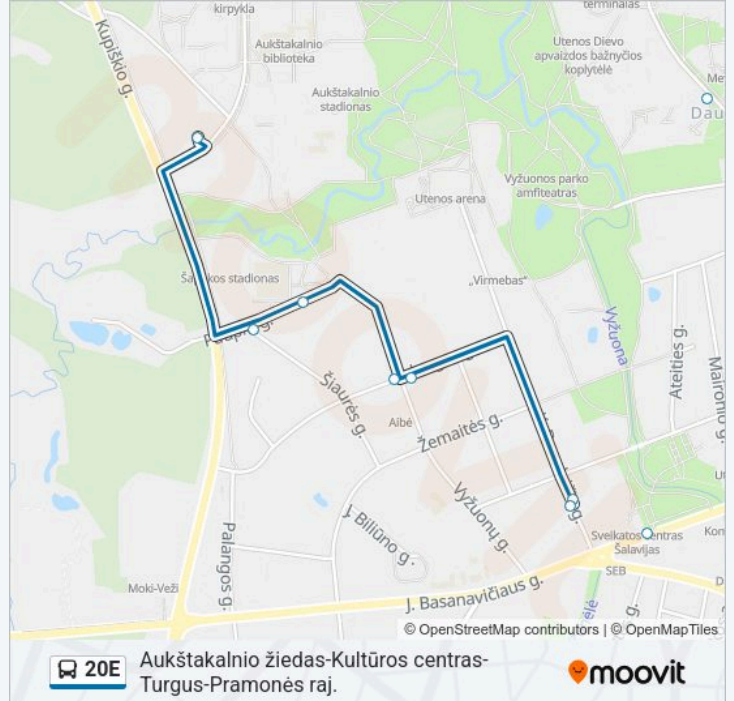

20E autobusas informacija**Kryptis:****Stotelės:** 25**Kelionės trukmė:** 32 min**Maršruto apžvalga:**

Miesto Sodas

Vyžuonų

A. Šapokos Gimnazija

A. Šapokos Gimnazija

Autobusų Stotis

20E autobusas tvarkaraščiai ir maršrutų žemėlapiai prieinami autonominiu režimu PDF formatu moovitapp.com svetainėje. Pasinaudokite Moovit App, kad pamatytumėte atvykimo laikus gyvai, traukinių ar metro tvarkaraščius, ir detalius kryptių nurodymus visam viešajam transportui Vilnius mieste.

© 2025 Moovit - Visos teisės saugomos