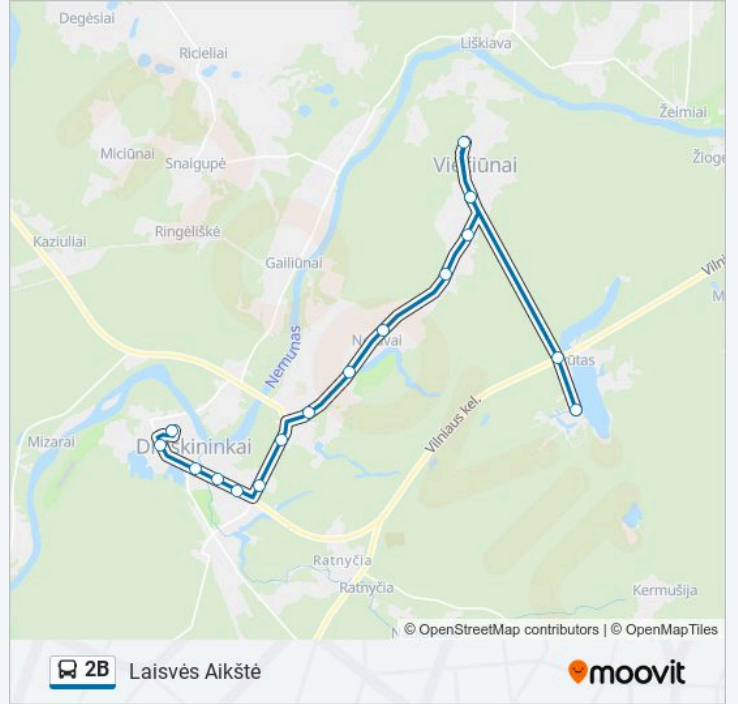

Laisvės Aikštė

2B autobusas grafikas

Laisvės Aikštė maršruto grafikas:

pirmadienis	06:57 - 19:40
antradienis	06:57 - 19:40
trečiadienis	06:57 - 19:40
ketvirtadienis	06:57 - 19:40
penktadienis	06:57 - 19:40
šeštadienis	08:17 - 22:40
sekmadienis	Neveikia

2B autobusas informacija

Kryptis: Laisvės Aikštė

Stotelės: 17

Kelionės trukmė: 34 min

Maršruto apžvalga:

2B autobusas tvarkaraščiai ir maršrutų žemėlapiai prieinami autonominiu režimu PDF formatu moovitapp.com svetainėje. Pasinaudokite Moovit App, kad pamatytumėte atvykimo laikus gyvai, traukinių ar metro tvarkaraščius, ir detalius kryptių nurodymus visam viešajam transportui Vilnius mieste.