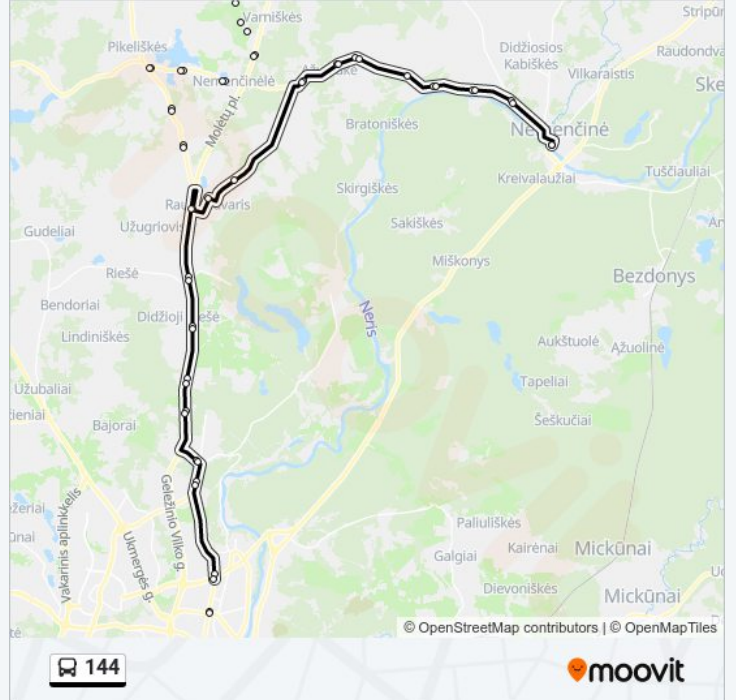

144 autobusas informacija**Kryptis:****Stotelės:** 28**Kelionės trukmė:** 56 min**Maršruto apžvalga:**

Ažulaukė II

Kuna

Baltalaukis

Karveliškės

Gegužinė

Nemenčinė

144 autobusas tvarkaraščiai ir maršrutų žemėlapiai prieinami autonominiu režimu PDF formatu moovitapp.com svetainėje. Pasinaudokite Moovit App, kad pamatytumėte atvykimo laikus gyvai, traukinių ar metro tvarkaraščius, ir detalius krypčių nurodymus visam viešajam transportui Vilnius mieste.

© 2024 Moovit - Visos teisės saugomos