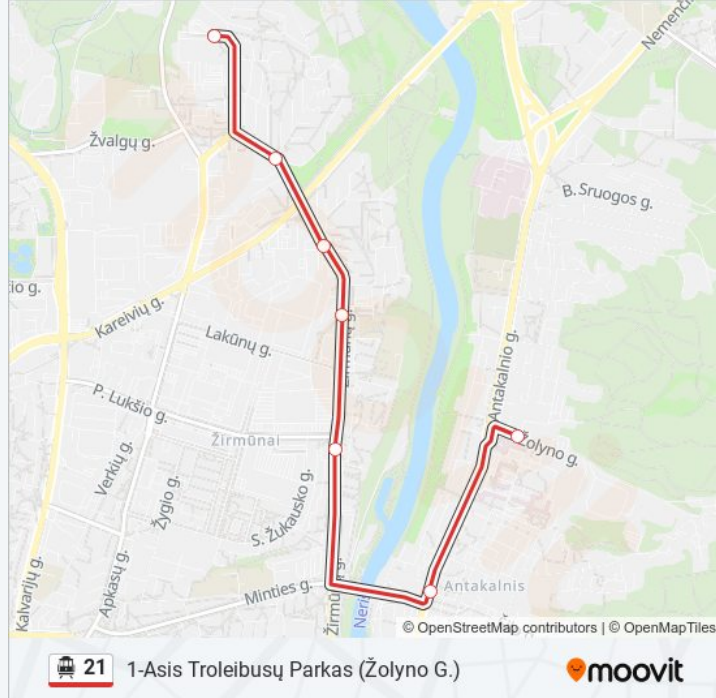

Šaltinėlio St.

Žirmūnų Seniūnija

Kareivių St.

Žirmūnai

Šiaurės Miestelis

Šilo Tiltas

Klinikų St.

21 Troleibusas grafikas

1-Asis Troleibusų Parkas (Žolyno G.) maršruto grafikas:

pirmadienis	18:58 - 20:06
antradienis	18:58 - 20:06
trečiadienis	18:58 - 20:06
ketvirtadienis	18:58 - 20:06
penktadienis	18:58 - 20:06
šeštadienis	Neveikia
sekmadienis	Neveikia

21 Troleibusas informacija

Kryptis: 1-Asis Troleibusų Parkas (Žolyno G.)

Stotelės: 7

Kelionės trukmė: 14 min

Maršruto apžvalga:

Kryptis: Antakalnis

10 stotelė

[PERŽIŪRĖTI MARŠRUTO TVARKARAŠTĮ](#)

Šaltinėlio St.

Žirmūnų Seniūnija

Kareivių St.

Žirmūnai

Šiaurės Miestelis

Šilo Tiltas

Klinikų St.

Tverečiaus St.