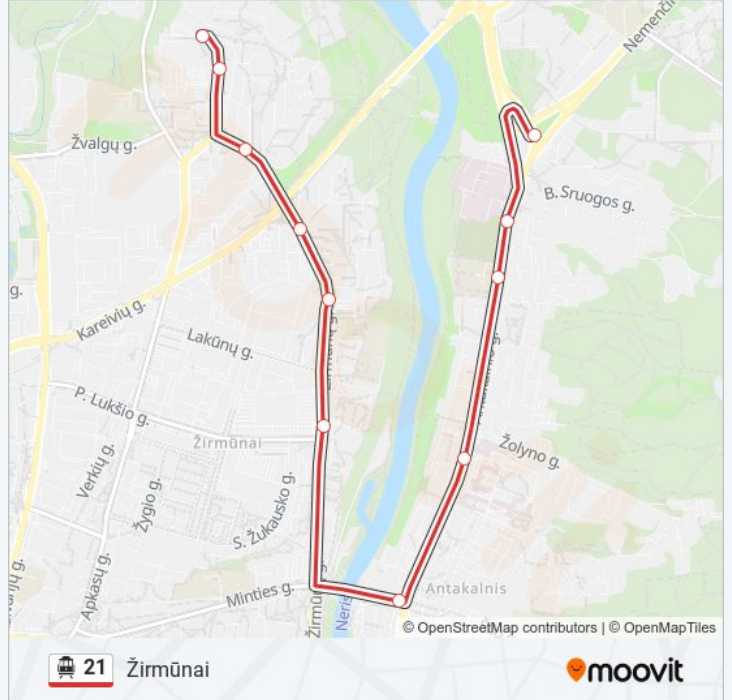

Antakalnio Žiedas

Antakalnis

Tverečiaus St.

Klinikų St.

Šilo Tiltas

Šiaurės Miestelis

Žirmūnai

Kareivių St.

Žirmūnų Seniūnija

Šaltinėlio St.

Žirmūnų Žiedas

21 Troleibusas grafikas

Žirmūnai maršruto grafikas:

pirmadienis	05:24 - 19:42
antradienis	05:24 - 19:42
trečiadienis	05:24 - 19:42
ketvirtadienis	05:24 - 19:42
penktadienis	05:24 - 19:42
šeštadienis	Neveikia
sekmadienis	Neveikia

21 Troleibusas informacija

Kryptis: Žirmūnai

Stotelės: 11

Kelionės trukmė: 21 min

Maršruto apžvalga:

21 Troleibusas tvarkaraščiai ir maršrutų žemėlapiai prieinami autonominiu režimu PDF formatu moovitapp.com svetainėje. Pasinaudokite [Moovit App](#), kad pamatytumėte atvykimo laikus gyvai, traukinių ar metro tvarkaraščius, ir detalius krypčių nurodymus visam viešajam transportui Vilnius mieste.