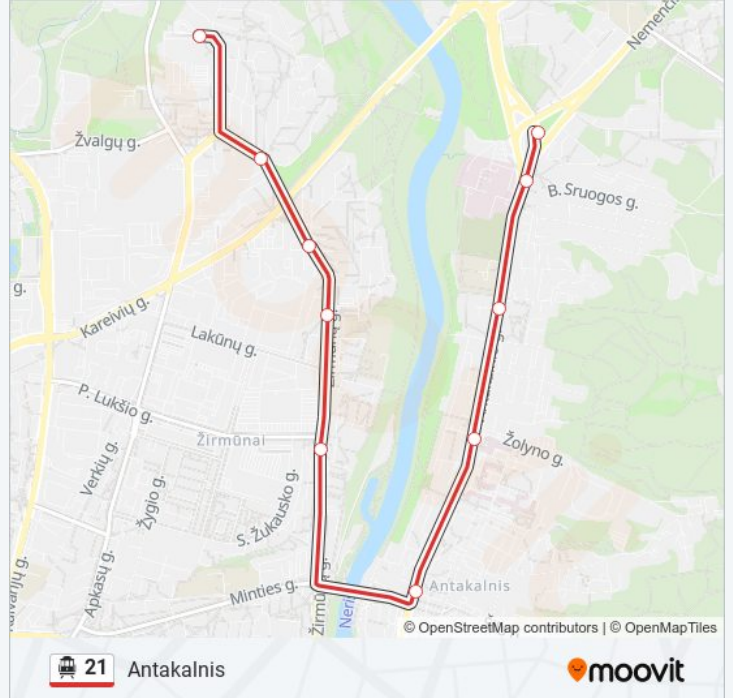

Šaltinėlio St.

Žirmūnų Seniūnija

Kareivių St.

Žirmūnai

Šiaurės Miestelis

Šilo Tiltas

Klinikų St.

Tverečiaus St.

Antakalnis

Antakalnio Žiedas

21 Troleibusas grafikas

Antakalnis maršruto grafikas:

pirmadienis	05:39 - 18:35
antradienis	05:39 - 18:35
trečiadienis	05:39 - 18:35
ketvirtadienis	05:39 - 18:35
penktadienis	05:39 - 18:35
šeštadienis	Neveikia
sekmadienis	Neveikia

21 Troleibusas informacija

Kryptis: Antakalnis

Stotelės: 10

Kelionės trukmė: 20 min

Maršruto apžvalga:

Kryptis: Žirmūnai

11 stotelė

[PERŽIŪRĖTI MARŠRUTO TVARKARAŠTĮ](#)

Antakalnio Žiedas

Antakalnis

Tverečiaus St.

Klinikų St.

Šilo Tiltas

Šiaurės Miestelis

Žirmūnai

Kareivių St.