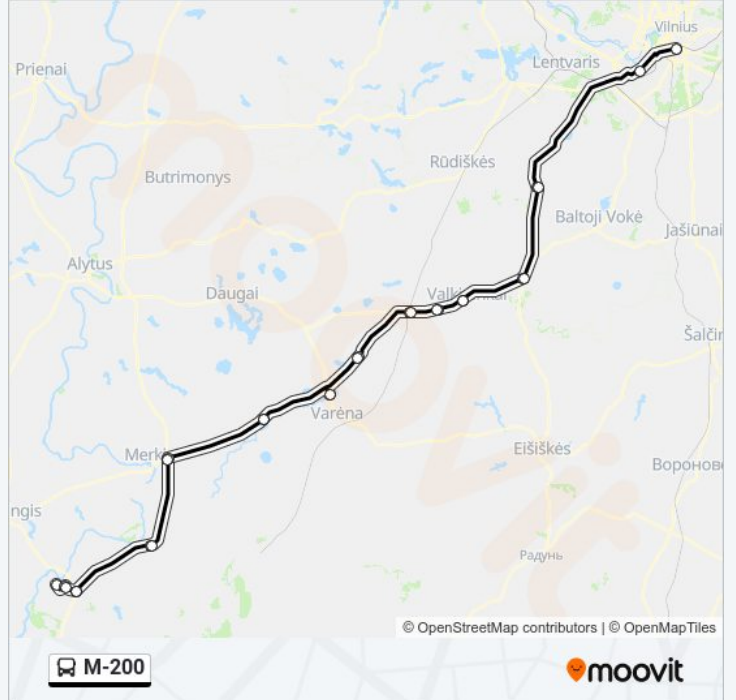

M-200 autobusas tvarkaraščiai ir maršrutų žemėlapiai prieinami autonominiu režimu PDF formatu moovitapp.com svetainėje. Pasinaudokite [Moovit App](#), kad pamatytumėte atvykimo laikus gyvai, traukinių ar metro tvarkaraščius, ir detalius krypčių nurodymus visam viešajam transportui Vilnius mieste.

[Apie Moovit](#) • [MaaS sprendimai](#) • [Palaikomos šalys](#) • [Mooviter bendruomenė](#)

© 2024 Moovit - Visos teisės saugomos

Peržiūrėti atvykimo laikus gyvai