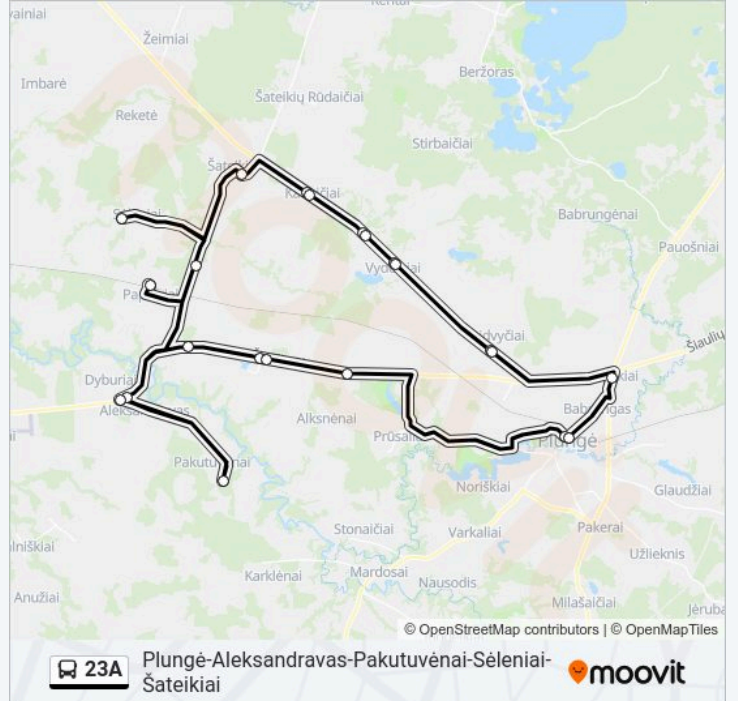

23A autobusas tvarkaraščiai ir maršrutų žemėlapiai prieinami autonominiu režimu PDF formatu moovitapp.com svetainėje. Pasinaudokite Moovit App, kad pamatytumėte atvykimo laikus gyvai, traukinių ar metro tvarkaraščius, ir detalius krypčių nurodymus visam viešajam transportui Vilnius mieste.

© 2024 Moovit - Visos teisės saugomos