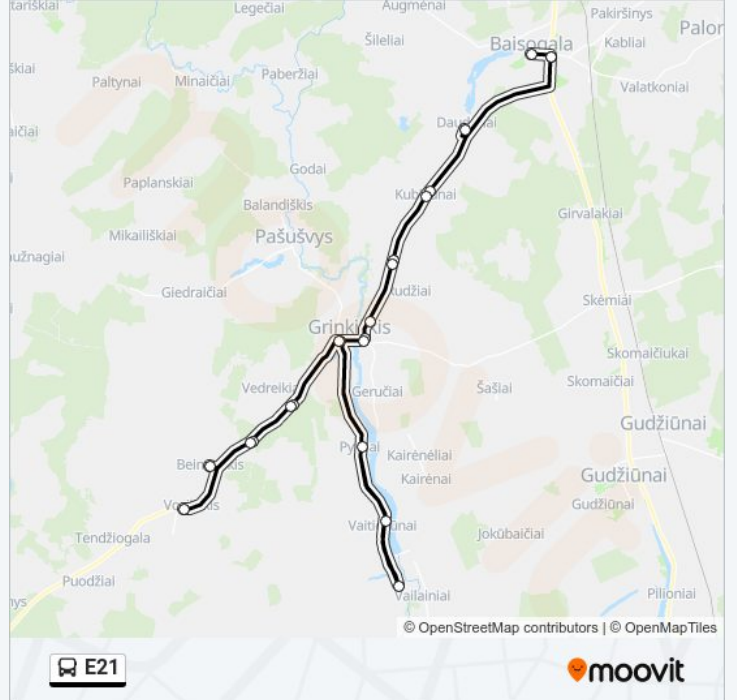

E21 autobusas maršrutas turi vieną kryptį. Reguliariomis darbo dienomis, darbo valandos yra:

(1) : 06:50 - 15:55

Naudokite Moovit App, kad rastumėte artimiausią E21 autobusas stotelę netoliese ir kada atvyksta kitas E21 autobusas.

Grinkiškio Mokykla

Puriškių Eiguva

Burūnai

Beinoriškis

Vosiliškis

E21 autobusas grafikas

maršruto grafikas:

pirmadienis	06:50 - 15:55
antradienis	06:50 - 15:55
trečiadienis	06:50 - 15:55
ketvirtadienis	06:50 - 15:55
penktadienis	06:50 - 15:55
šeštadienis	06:50 - 15:55
sekmadienis	06:50 - 15:55

E21 autobusas informacija

Kryptis:

Stotelės: 18

Kelionės trukmė: 25 min

Maršruto apžvalga:

E21 autobusas tvarkaraščiai ir maršrutų žemėlapiai prieinami autonominiu režimu PDF formatu moovitapp.com svetainėje. Pasinaudokite [Moovit App](#), kad pamatytumėte atvykimo laikus gyvai, traukinių ar metro tvarkaraščius, ir detalius krypčių nurodymus visam viešajam transportui Vilnius mieste.