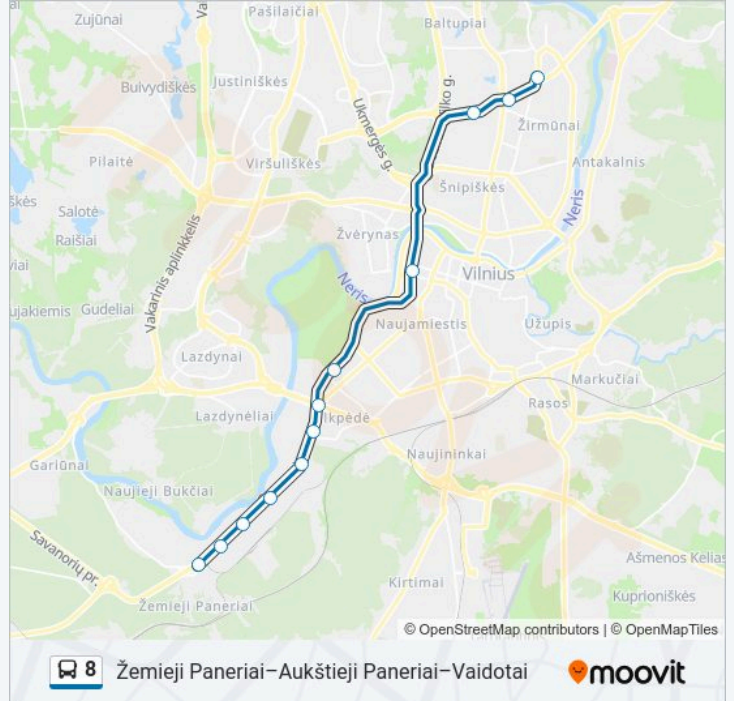

Vilkpėdės St.

Giraitės St.

Vingio Parkas

Gedimino Prospektas

Licėjus

Pramogų Arena

Verkių St.

## Kryptis: Vaidotai

26 stotelė

[PERŽIŪRĖTI MARŠRUTO TVARKARAŠTĮ](#)

- Autobusų Parkas
- Verkių St.
- Pramogų Arena
- Licėjus
- Saltoniškės
- Gedimino Prospektas
- Vinco Pietario St.
- Vingio Parkas
- Giraitės St.
- Vilkpėdės St.
- Riovonys
- Pakalniškių St.
- Baldai
- Žemieji Paneriai
- Vaduvos
- Fizikos Institutas
- Lentvario St.
- Vilijos St.