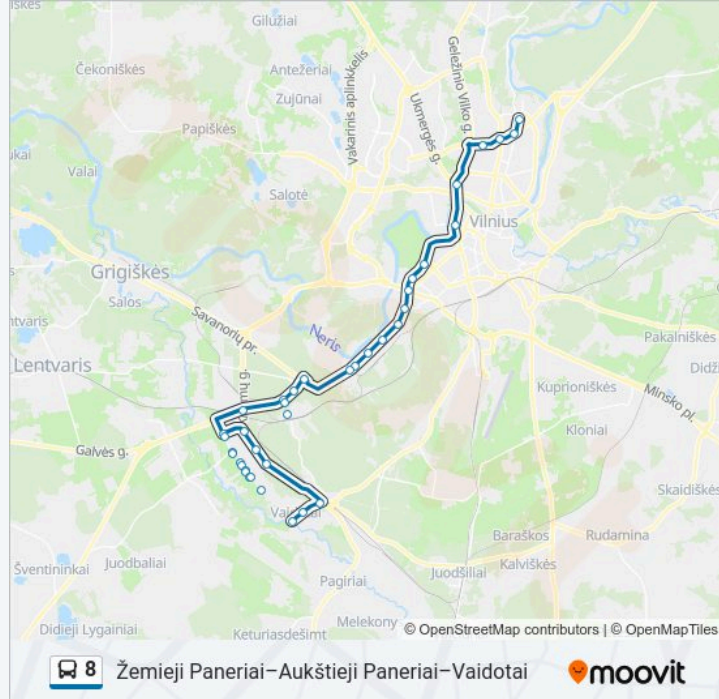

## Kryptis: Vaidotai

26 stotelė

[PERŽIŪRĖTI MARŠRUTO TVARKARAŠTĮ](#)

- Autobusų Parkas
- Verkių St.
- Pramogų Arena
- Licėjus
- Saltoniškės
- Gedimino Prospektas
- Vinco Pietario St.
- Vingio Parkas
- Giraitės St.
- Vilkpėdės St.
- Riovonys
- Pakalniškių St.
- Baldai
- Žemieji Paneriai
- Vaduvos
- Fizikos Institutas
- Lentvario St.
- Vilijos St.

## 8 autobusas informacija

**Kryptis:** Vaidotai

**Stotelės:** 26

**Kelionės trukmė:** 23 min

**Maršruto apžvalga:**

Galvės

Fermentų St.

Chemijos St.

Prekybos St.

Juodšilių St.

Krantinės St.

Šaltinio

Vaidotai