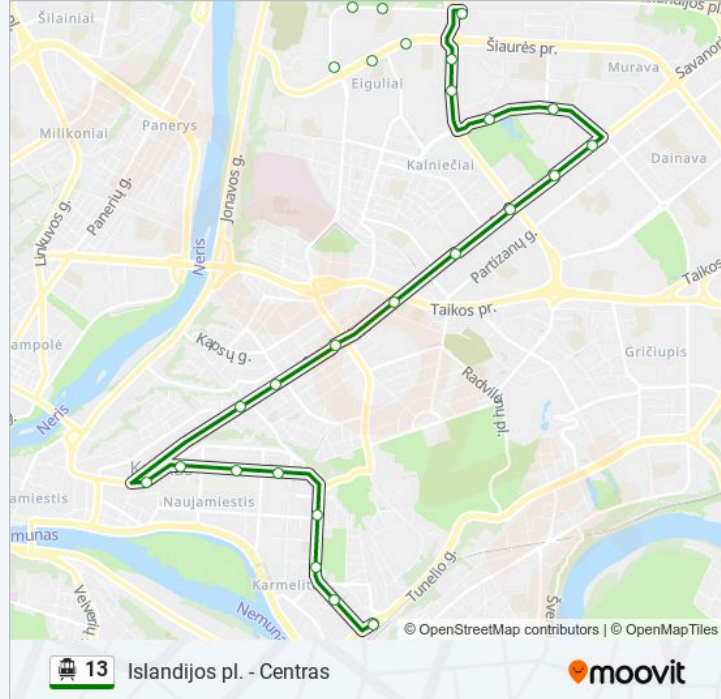

**13 Troleibusas informacija****Kryptis:** Centras**Stotelės:** 26**Kelionės trukmė:** 40 min**Maršruto apžvalga:**

Gedimino G.

Kęstučio G.

Griunvaldo G.

Autobusų Stotis

Geležinkelio Stotis

### Kryptis: Islandijos Pl.

22 stotelė

[PERŽIŪRĖTI MARŠRUTO TVARKARAŠTĮ](#)

Geležinkelio Stotis

Viadukas

Dainų Slėnis

Breslaujos G.

Pašilės G.