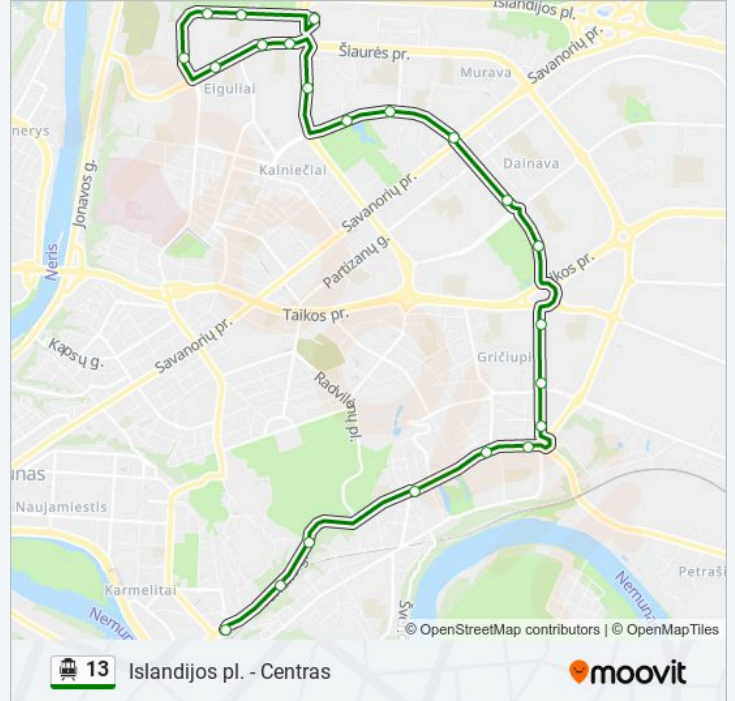

Šiaurės Pr.

Pėsčiųjų Tiltas

„Pilėnų“ Progimnazija

Islandijos Pl.

13 Troleibusas tvarkaraščiai ir maršrutų žemėlapiai prieinami autonominiu režimu PDF formatu moovitapp.com svetainėje. Pasinaudokite Moovit App, kad pamatytumėte atvykimo laikus gyvai, traukinių ar metro tvarkaraščius, ir detalius kryptių nurodymus visam viešajam transportui Vilnius mieste.

© 2024 Moovit - Visos teisės saugomos