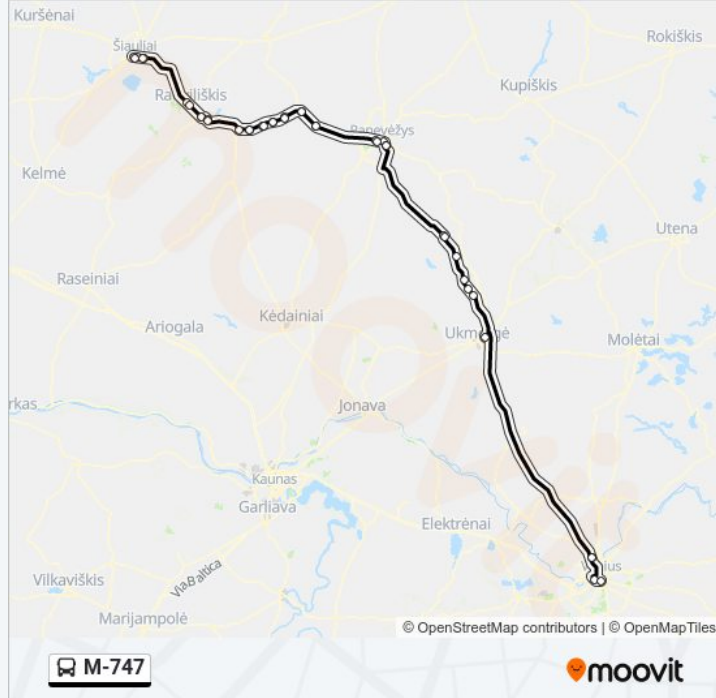

M-747 autobusas informacija**Kryptis:****Stotelės:** 26**Kelionės trukmė:** 215 min**Maršruto apžvalga:**

Gaiveniai

Ukmergės Autobusų Stotis

J. Baltrušaičio

Žemaitės

Vilniaus Autobusų Stotis

M-747 autobusas tvarkaraščiai ir maršrutų žemėlapiai prieinami autonominiu režimu PDF formatu moovitapp.com svetainėje. Pasinaudokite [Moovit App](#), kad pamatytumėte atvykimo laikus gyvai, traukinių ar metro tvarkaraščius, ir detalius krypčių nurodymus visam viešajam transportui Vilnius mieste.