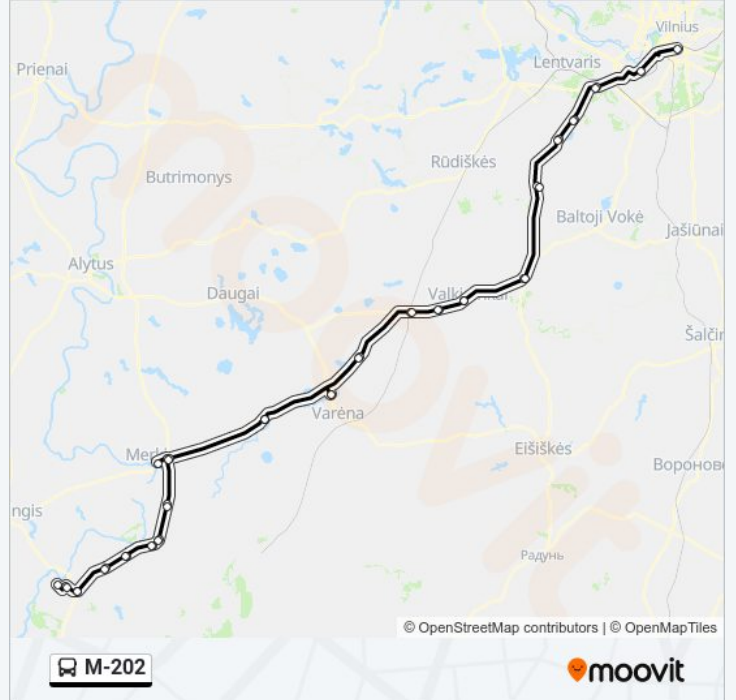

M-202 autobusas grafikas

maršruto grafikas:

pirmadienis	05:25 - 20:30
antradienis	05:25 - 20:30
trečiadienis	05:25 - 20:30
ketvirtadienis	05:25 - 20:30
penktadienis	05:25 - 20:30
šeštadienis	05:25 - 20:30
sekmadienis	05:25 - 20:30

M-202 autobusas informacija**Kryptis:****Stotelės:** 24**Kelionės trukmė:** 120 min**Maršruto apžvalga:**

Trakų Vokė

Vaduvos

Vilniaus Autobusų Stotis

M-202 autobusas tvarkaraščiai ir maršrutų žemėlapiai prieinami autonominiu režimu PDF formatu moovitapp.com svetainėje. Pasinaudokite [Moovit App](#), kad pamatytumėte atvykimo laikus gyvai, traukinių ar metro tvarkaraščius, ir detalius krypčių nurodymus visam viešajam transportui Vilnius mieste.