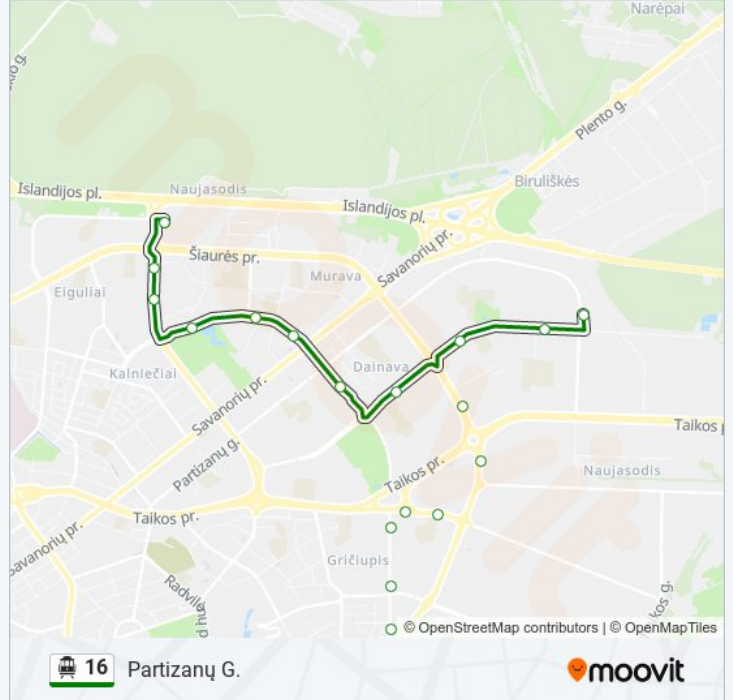

16 Troleibusas informacija

Kryptis: Partizanų G.

Stotelės: 15

Kelionės trukmė: 22 min

Maršruto apžvalga:

16 Troleibusas tvarkaraščiai ir maršrutų žemėlapiai prieinami autonominiu režimu PDF formatu moovitapp.com svetainėje. Pasinaudokite [Moovit App](#), kad pamatytumėte atvykimo laikus gyvai, traukinių ar metro tvarkaraščius, ir detalius krypčių nurodymus visam viešajam transportui Vilnius mieste.