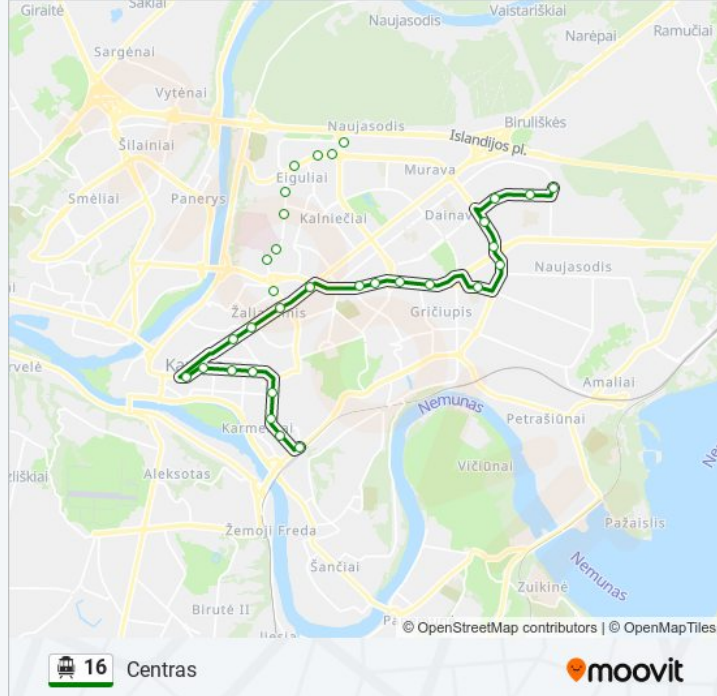

Naudokite Moovit App, kad rastumėte artimiausią 16 Troleibusas stotelę netoliese ir kada atvyksta kitas 16 Troleibusas.

Kryptis: Centras

23 stotelė

[PERŽIURĖTI MARŠRUTO TVARKARAŠTĮ](#)

Partizanų G.

Technologijų Mokymo Centras

Gedimino G.

Kęstučio G.

Griunvaldo G.

Autobusų Stotis

16 Troleibusas grafikas

Centras maršruto grafikas:

pirmadienis	04:43 - 22:25
antradienis	04:43 - 22:25
trečiadienis	04:43 - 22:25
ketvirtadienis	04:43 - 22:25
penktadienis	04:43 - 22:25
šeštadienis	05:34 - 22:05
sekmadienis	05:34 - 22:05

16 Troleibusas informacija**Kryptis:** Centras**Stotelės:** 23**Kelionės trukmė:** 38 min**Maršruto apžvalga:**

Kryptis: Islandijos Pl.

10 stotelė

[PERŽIŪRĖTI MARŠRUTO TVARKARAŠTĮ](#)

Partizanų G.

Technologijų Mokymo Centras

16 Troleibusas informacija

Kryptis: Islandijos Pl.

Stotelės: 10

Kelionės trukmė: 15 min

Maršruto apžvalga:

Kryptis: Partizanų G.

15 stotelė

[PERŽIŪRĖTI MARŠRUTO TVARKARAŠTĮ](#)