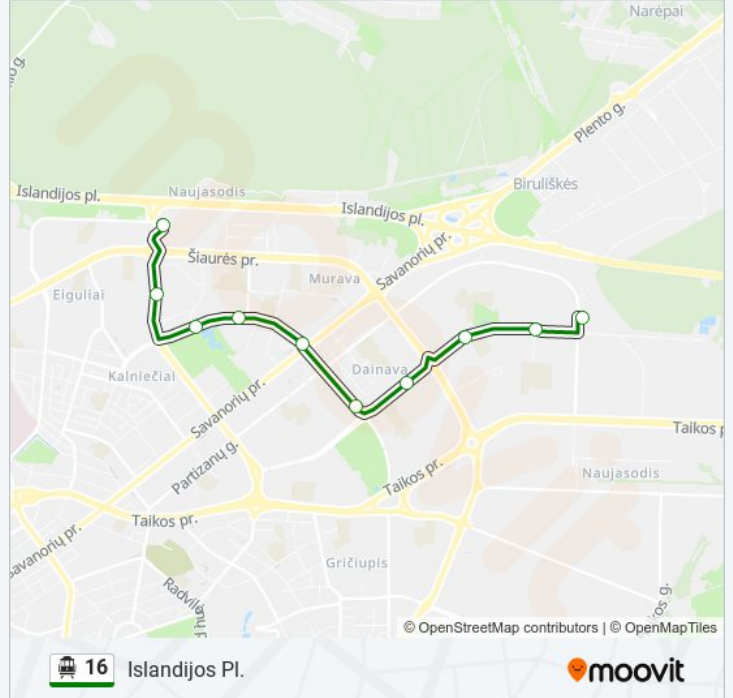

16 Troleibusas grafikas

Islandijos Pl. maršruto grafikas:

pirmadienis	18:33 - 23:26
antradienis	18:33 - 23:26
trečiadienis	18:33 - 23:26
ketvirtadienis	18:33 - 23:26
penktadienis	18:33 - 23:26
šeštadienis	15:47 - 23:04
sekmadienis	15:47 - 23:04

16 Troleibusas informacija

Kryptis: Islandijos Pl.

Stotelės: 10

Kelionės trukmė: 15 min

Maršruto apžvalga:

Kryptis: Partizanų G.

15 stotelė

[PERŽIŪRĖTI MARŠRUTO TVARKARAŠTĮ](#)