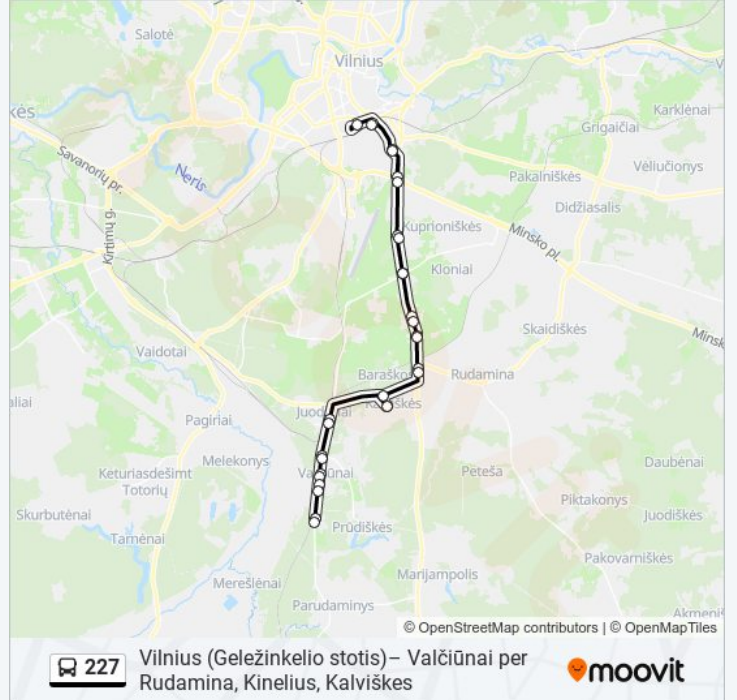

227 autobusas informacija

Kryptis:

Stotelės: 16

Kelionės trukmė: 35 min

Maršruto apžvalga:

227 autobusas tvarkaraščiai ir maršrutų žemėlapiai prieinami autonominiu režimu PDF formatu moovitapp.com svetainėje. Pasinaudokite [Moovit App](#), kad pamatytumėte atvykimo laikus gyvai, traukinių ar metro tvarkaraščius, ir detalius krypčių nurodymus visam viešajam transportui Vilnius mieste.