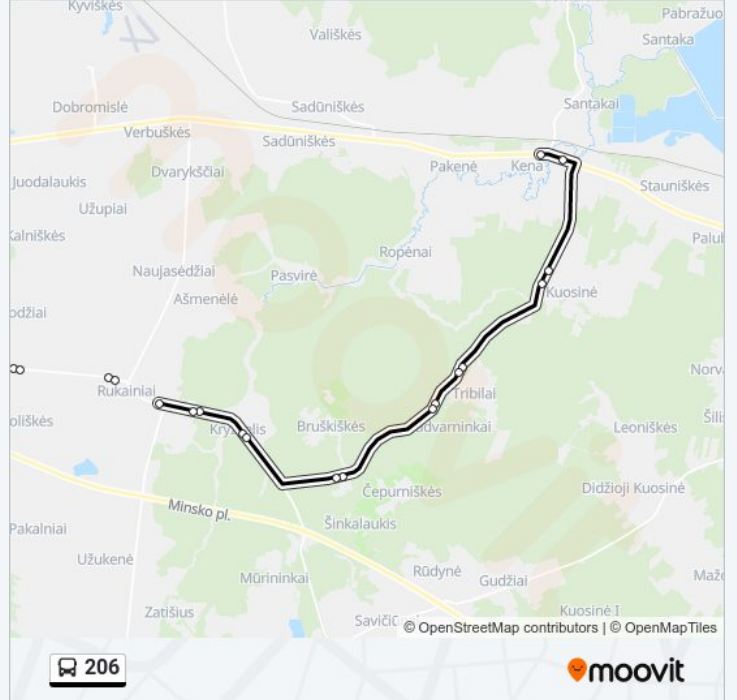

**206 autobusas informacija****Kryptis:****Stotelės:** 26**Kelionės trukmė:** 51 min**Maršruto apžvalga:**

Minsko Plentas

Žirnių St.

Pelesos St.

Vilniaus Autobusų Stotis

206 autobusas tvarkaraščiai ir maršrutų žemėlapiai prieinami autonominiu režimu PDF formatu moovitapp.com svetainėje. Pasinaudokite [Moovit App](#), kad pamatytumėte atvykimo laikus gyvai, traukinių ar metro tvarkaraščius, ir detales kryptių nurodymus visam viešajam transportui Vilnius mieste.