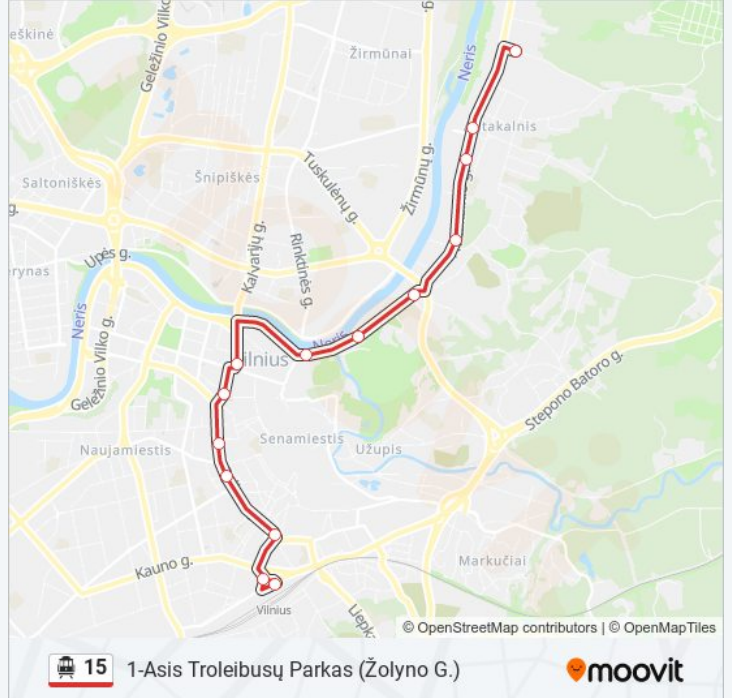

Naudokite Moovit App, kad rastumėte armiausią 15 Troleibusas stotelę netoliese ir kada atvyksta kitas 15 Troleibusas.

Kryptis: 1-Asis Troleibusų Parkas (Žolyno G.)

14 stotelė

[PERŽIŪRĖTI MARŠRUTO TVARKARAŠTĮ](#)

Stotis

Stotis

Rūdninkų St.

Mo Muziejus

Reformatų St.

Jogailos St.

Vincu Kudirkos Aikštė

Karaliaus Mindaugo Tiltas

Kalnų Parkas

Šv. Petro Ir Povilo Bažnyčia

Leono Sapiegos St.

Petro Vileišio St.

Šilo Tiltas

Klinikų St.

15 Troleibusas grafikas

1-Asis Troleibusų Parkas (Žolyno G.) maršruto grafikas:

Kryptis: St. Žemieji Paneriai

12 stotelė

[PERŽIŪRĖTI MARŠRUTO TVARKARAŠTĮ](#)

Stotis

Aguonų St.

Vienaragių St.

Naujamiestis

Statybininkų