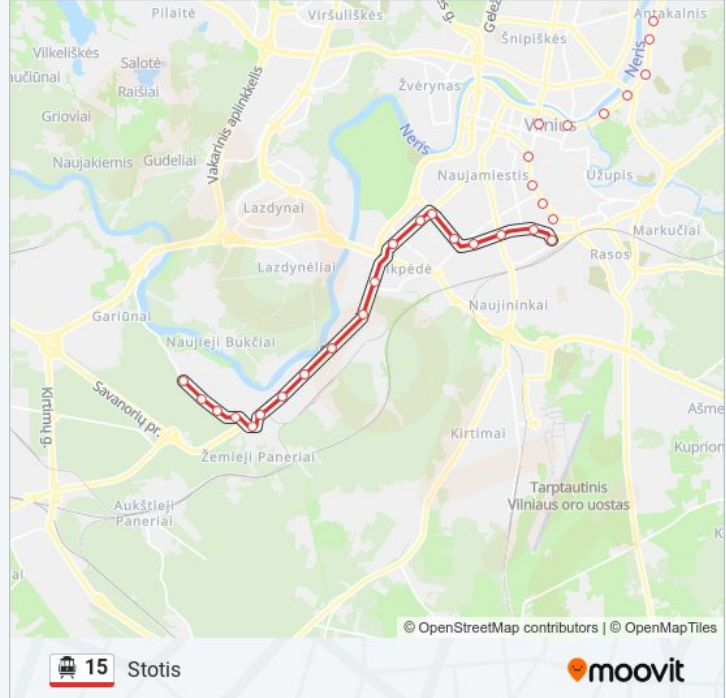

15 Troleibusas informacija

Kryptis: Stotis

Stotelės: 19

Kelionės trukmė: 31 min

Maršruto apžvalga:

Stotis

Kryptis: Titnago G.

17 stotelė

[PERŽIŪRĖTI MARŠRUTO TVARKARAŠTĮ](#)

Stotis

Aguonų St.

Vienaragių St.

Naujamiestis

Statybininkų

Savanorių Prospektas

Gerosios Vilties St.