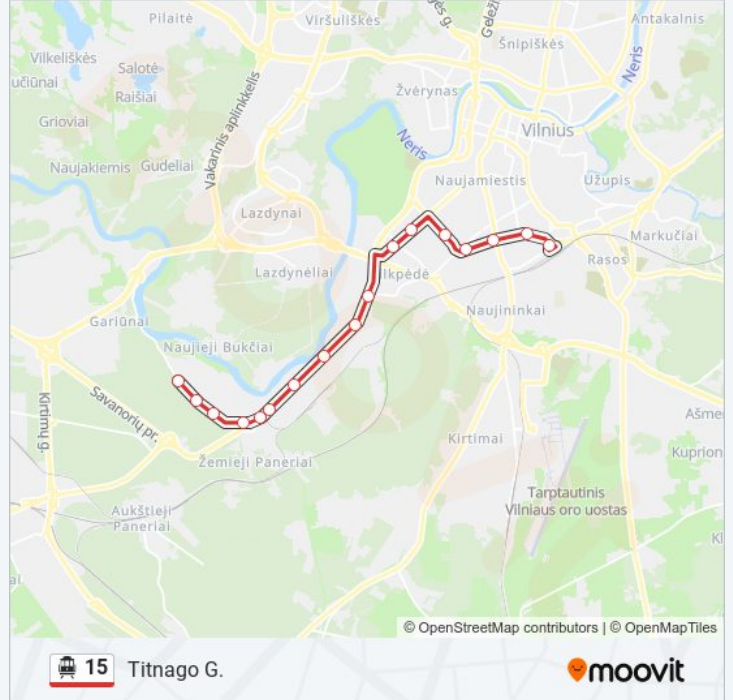

15 Troleibusas tvarkaraščiai ir maršrutų žemėlapiai prieinami autonominiu režimu PDF formatu moovitapp.com svetainėje. Pasinaudokite [Moovit App](#), kad pamatytumėte atvykimo laikus gyvai, traukinių ar metro tvarkaraščius, ir detalius krypčių nurodymus visam viešajam transportui Vilnius mieste.

[Apie Moovit](#) • [MaaS sprendimai](#) • [Palaikomos šalys](#) • [Mooviter bendruomenė](#)

© 2024 Moovit - Visos teisės saugomos

Peržiūrėti atvykimo laikus gyvai