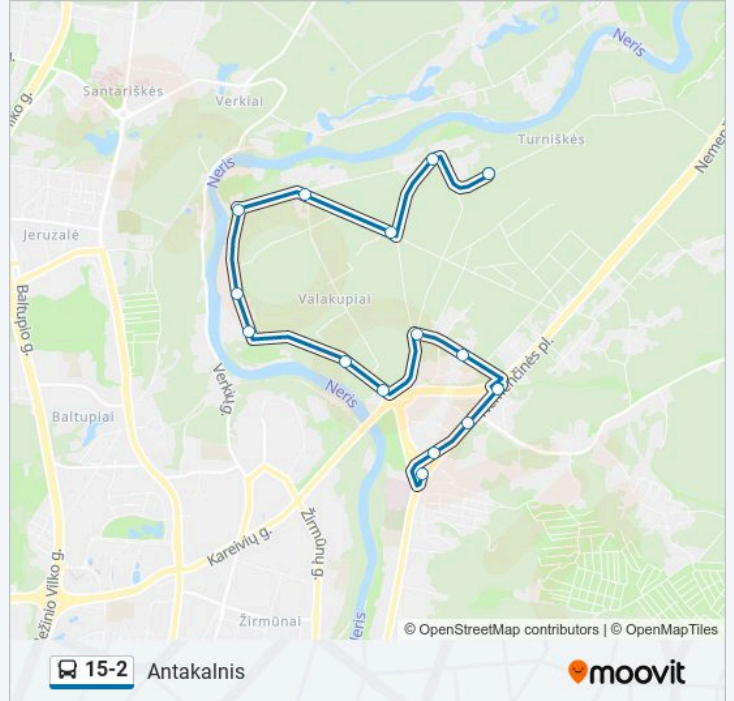

Naudokite Moovit App, kad rastumėte artimiausią 15-2 autobusas stotelę netoliese ir kada atvyksta kitas 15-2 autobusas.

Kryptis: Antakalnis

15 stotelė

[PERŽIŪRĖTI MARŠRUTO TVARKARAŠTĮ](#)

Turniškės

Meškeriojų St.

Žuvėdrų St.

Lakštingalų St.

Saulėtekis

Nemenčinės Plentas

Antakalnio Žiedas

15-2 autobusas grafikas

Antakalnis maršruto grafikas:

pirmadienis	09:12 - 18:02
antradienis	09:12 - 18:02
trečiadienis	09:12 - 18:02
ketvirtadienis	09:12 - 18:02
penktadienis	09:12 - 18:02
šeštadienis	09:18 - 17:53
sekmadienis	09:42 - 17:58

15-2 autobusas informacija**Kryptis:** Antakalnis**Stotelės:** 15**Kelionės trukmė:** 20 min**Maršruto apžvalga:**

Kryptis: Autobusų Parkas (Kirtimai)

16 stotelė

[PERŽIŪRĖTI MARŠRUTO TVARKARAŠTĮ](#)

Žolyno St.

Bistryčios St.

Vieversių St.

Klinikų St.

Šilo Tiltas

Petro Vileišio St.

Leono Sapiegos St.

Vasaros St.

Krivių St.