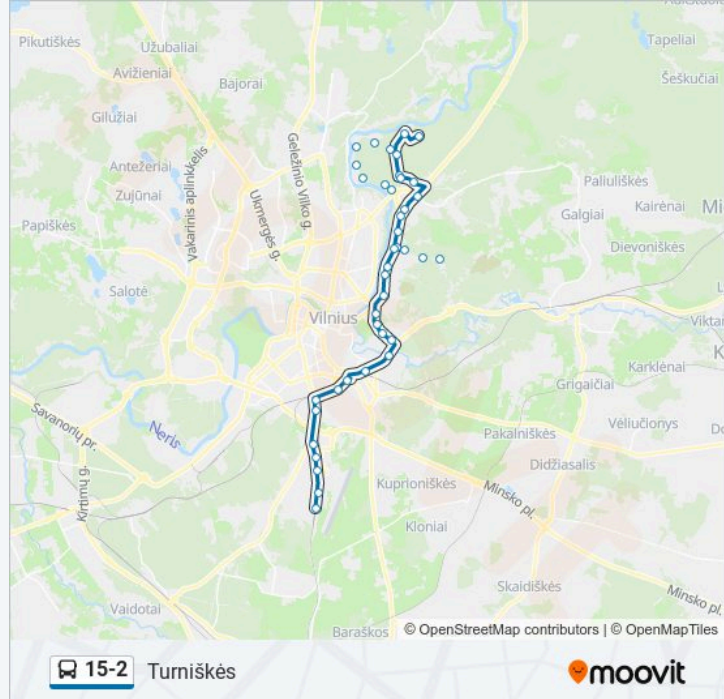

15-2 autobus informacija

Kryptis: Turniškes

Stotelės: 28

Kelionės trukmė: 25 min

Maršruto apžvalga:

Klinikų St.

Tverečiaus St.

Antakalnis

Nemenčinės Plentas

Saulėtekis

Žuvėdrų St.

Grybautojų St.

Mėlynių St.

Meškeriojų St.

Turniškės

Kryptis: Žolyno G.

21 stotelė

[PERŽIŪRĖTI MARŠRUTO TVARKARAŠTĮ](#)

Turniškės

Meškeriojų St.

Svajonių St.

Broknių St.

2-Asis Paplūdimys

Vaidilutės St.