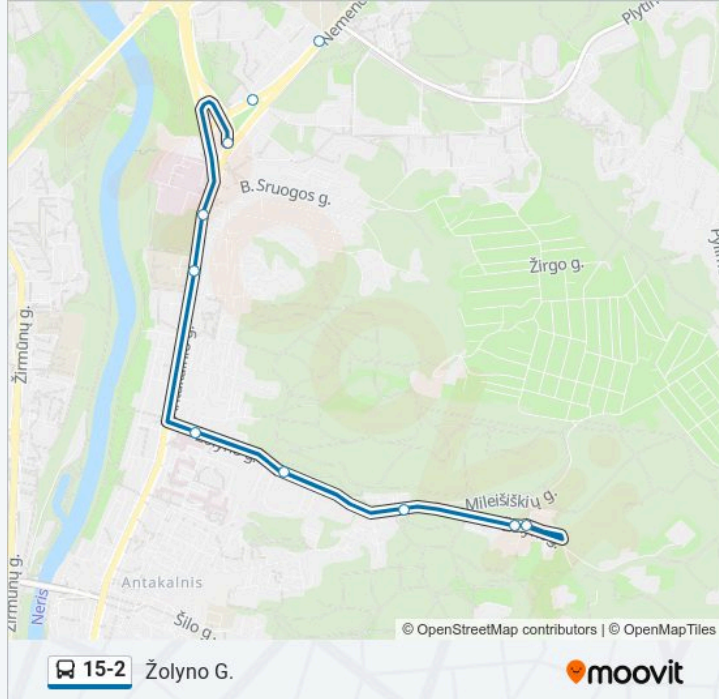

Antakalnis

Tverečiaus St.

Klinikų St.

Vieversių St.

15-2 autobusas grafikas

Žolyno G. maršruto grafikas:

pirmadienis	05:51 - 22:28
antradienis	05:51 - 22:28
trečiadienis	05:51 - 22:28
ketvirtadienis	05:51 - 22:28
penktadienis	05:51 - 22:28
šeštadienis	05:52 - 22:57
sekmadienis	06:24 - 22:57

15-2 autobusas informacija

Kryptis: Žolyno G.

Stotelės: 21

Kelionės trukmė: 28 min

Maršruto apžvalga:

Bistryčios St.

Žolyno St.

Žolyno St.