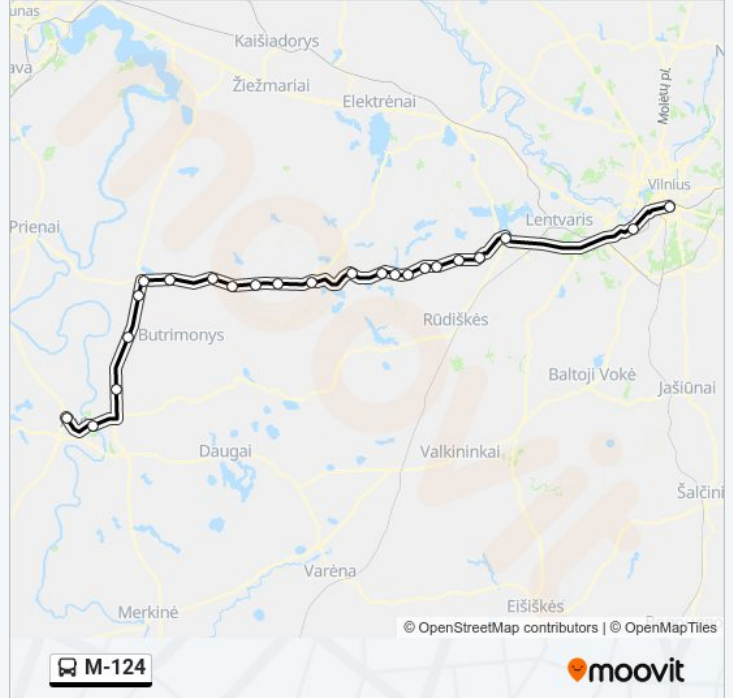

Vaduvos

Vilniaus Autobusų Stotis

M-124 autobusas tvarkaraščiai ir maršrutų žemėlapiai prieinami autonominiu režimu PDF formatu moovitapp.com svetainėje. Pasinaudokite [Moovit App](#), kad pamatytumėte atvykimo laikus gyvai, traukinių ar metro tvarkaraščius, ir detalius krypčių nurodymus visam viešajam transportui Vilnius mieste.

[Apie Moovit](#) • [MaaS sprendimai](#) • [Palaikomos šalys](#) • [Mooviter bendruomenė](#)

© 2024 Moovit - Visos teisės saugomos

Peržiūrėti atvykimo laikus gyvai