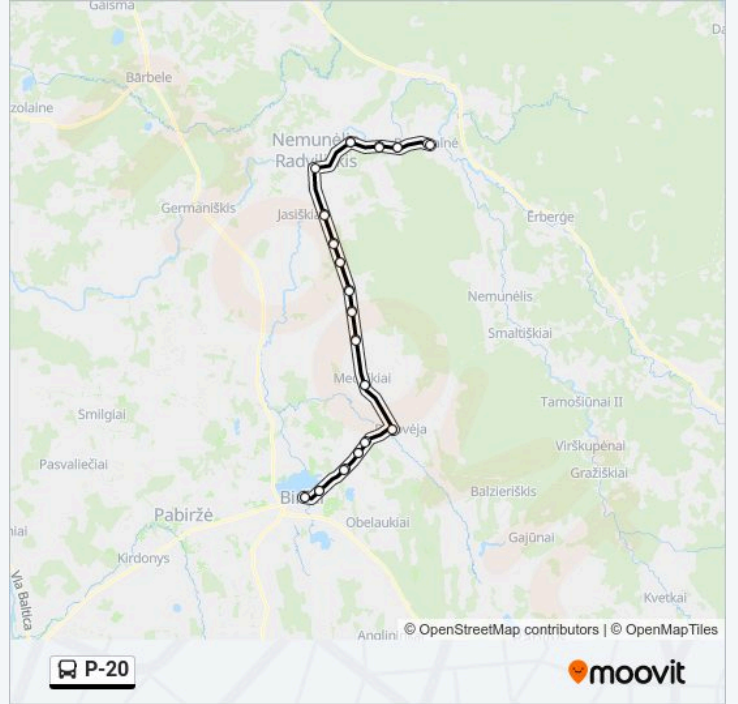

P-20 autobusas tvarkaraščiai ir maršrutų žemėlapiai prieinami autonominiu režimu PDF formatu moovitapp.com svetainėje. Pasinaudokite Moovit App, kad pamatytumėte atvykimo laikus gyvai, traukinių ar metro tvarkaraščius, ir detalius kryptių nurodymus visam viešajam transportui Vilnius mieste.

© 2024 Moovit - Visos teisės saugomos