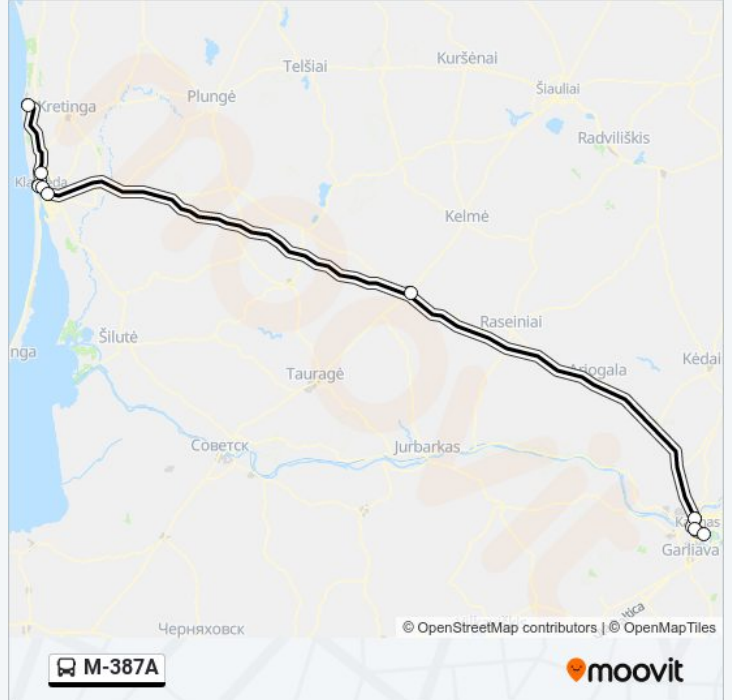

M-387A

Gauti Programėlę

M-387A autobusas maršrutas turi vieną kryptį. Reguliariomis darbo dienomis, darbo valandos yra:

(1) : 08:55 - 13:30

Naudokite Moovit App, kad rastumėte artimiausią M-387A autobusas stotelę netoliese ir kada atvyksta kitas M-387A autobusas.

Kryptis:

8 stotelė

[PERŽIŪRĖTI MARŠRUTO TVARKARAŠTĮ](#)

Palangos Autobusų Stotis

Miesto Ligoninė

Universiteto

Klaipėdos Autobusų Stotis

Kryžkalnio Autobusų Stotis

Šilainių Poliklinika

Kauno Pilis

Kauno Autobusų Stotis

M-387A autobusas grafikas

maršruto grafikas:

pirmadienis	08:55 - 13:30
antradienis	08:55 - 13:30
trečiadienis	08:55 - 13:30
ketvirtadienis	08:55 - 13:30
penktadienis	08:55 - 13:30
šeštadienis	08:55 - 13:30
sekmadienis	08:55 - 13:30

M-387A autobusas informacija

Kryptis:

Stotelės: 8

Kelionės trukmė: 200 min

Maršruto apžvalga:

M-387A autobusas tvarkaraščiai ir maršrutų žemėlapiai prieinami autonominiu režimu PDF formatu moovitapp.com svetainėje. Pasinaudokite Moovit App, kad pamatytumėte atvykimo laikus gyvai, traukinių ar metro tvarkaraščius, ir detales kryptių nurodymus visam viešajam transportui Vilnius mieste.