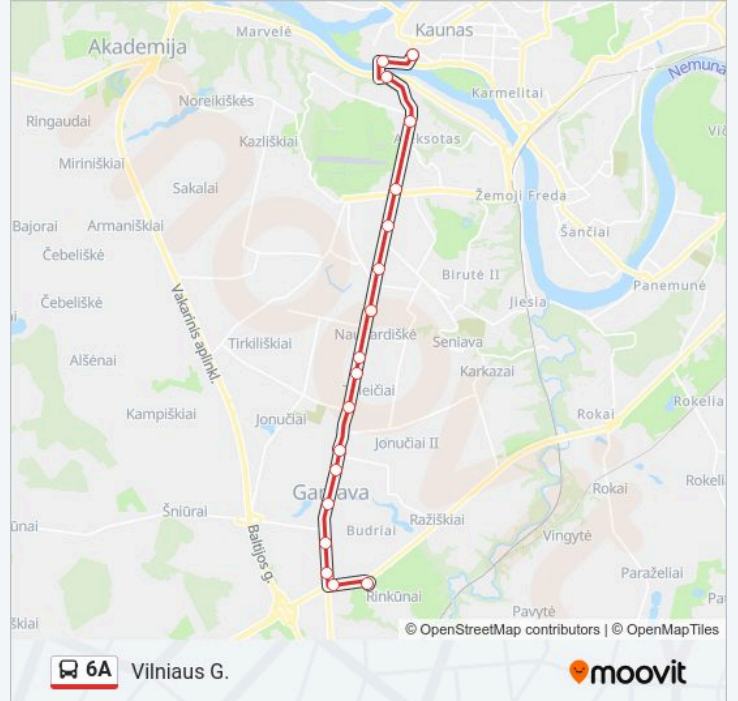

Europos Pr.

Aleksoto Poliklinika

Vytauto Didžiojo Tiltas

Karaliaus Mindaugo Pr.

Vilniaus G.

6A autobusas tvarkaraščiai ir maršrutų žemėlapiai prieinami autonominiu režimu PDF formatu moovitapp.com svetainėje. Pasinaudokite Moovit App, kad pamatytumėte atvykimo laikus gyvai, traukinių ar metro tvarkaraščius, ir detalius krypčių nurodymus visam viešajam transportui Vilnius mieste.

© 2024 Moovit - Visos teisės saugomos