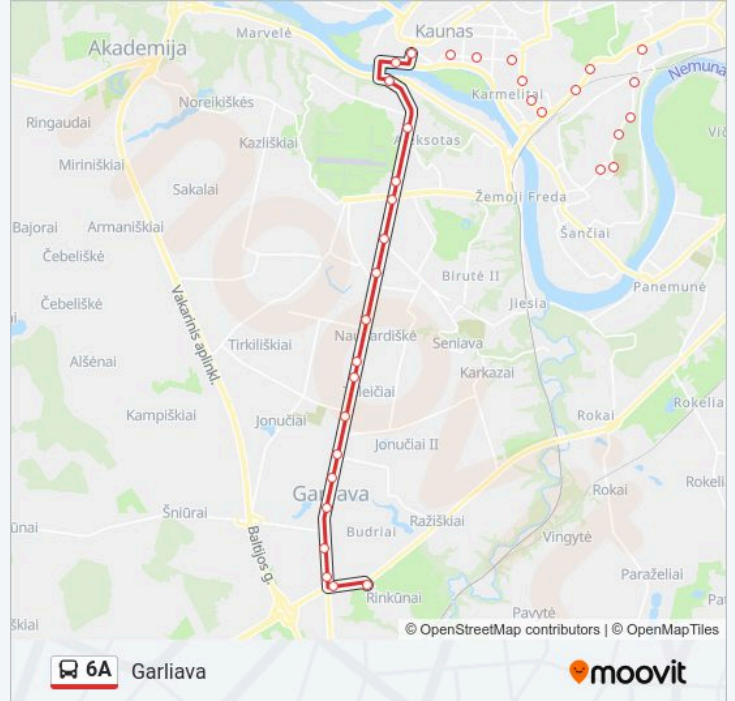

2-Asis Fortas

Sodai

K. Dulksnio G.

Ramybės G.

Jonučiai

Vienybės G.

Tulpių G.

Bažnyčia

Biblioteka

Garliavos Vid.Mokykla

Rinkūnai

Kryptis: Kauno Ligoninė (Šančiai)

34 stotelė

[PERŽIŪRĖTI MARŠRUTO TVARKARAŠTĮ](#)

Rinkūnai

Garliavos Vid.Mokykla

Biblioteka

Garliava

Tulpių Gatvė

Vienybės G.

Jonučiai

Ramybės G.

K. Dulksnio G.

Sodai

2-Asis Fortas

Lazdijų G.

Julijanavos G.

Europos Pr.

Aleksoto Poliklinika

Vytauto Didžiojo Tiltas

Karaliaus Mindaugo Pr.

Vilniaus G.

6A autobusas grafikas

Kauno Ligoninė (Šančiai) maršruto grafikas:

pirmadienis	Neveikia
antradienis	Neveikia
trečiadienis	Neveikia
ketvirtadienis	Neveikia
penktadienis	Neveikia
šeštadienis	05:47 - 21:29
sekmadienis	05:47 - 21:29

6A autobusas informacija

Kryptis: Kauno Ligoninė (Šančiai)

Stotelės: 34

Kelionės trukmė: 50 min

Maršruto apžvalga: