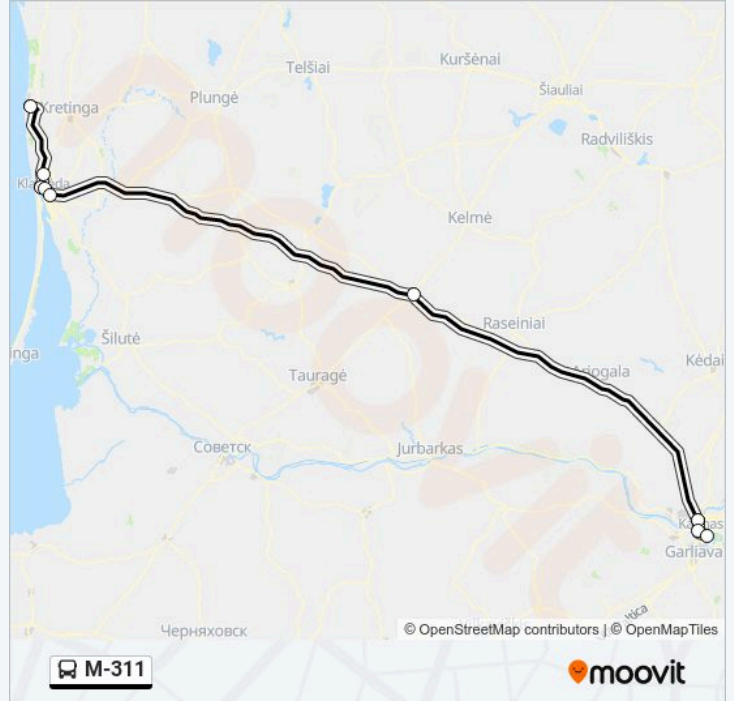

M-311

Gauti Programėlę

M-311 autobusas maršrutas turi vieną kryptį. Reguliariomis darbo dienomis, darbo valandos yra:

(1) : 10:30 - 17:20

Naudokite Moovit App, kad rastumėte artimiausią M-311 autobusas stotelę netoliese ir kada atvyksta kitas M-311 autobusas.

Kryptis:

8 stotelė

[PERŽIŪRĖTI MARŠRUTO TVARKARAŠTĮ](#)

Palangos Autobusų Stotis

Miesto Ligoninė

Universiteto

Klaipėdos Autobusų Stotis

Kryžkalnio Autobusų Stotis

Šilainių Poliklinika

Kauno Pilis

Kauno Autobusų Stotis

M-311 autobusas grafikas

maršruto grafikas:

pirmadienis	10:30 - 17:20
antradienis	10:30 - 17:20
trečiadienis	10:30 - 17:20
ketvirtadienis	10:30 - 17:20
penktadienis	10:30 - 18:55
šeštadienis	10:30 - 17:20
sekmadienis	10:30 - 18:55

M-311 autobusas informacija

Kryptis:

Stotelės: 8

Kelionės trukmė: 185 min

Maršruto apžvalga:

M-311 autobusas tvarkaraščiai ir maršrutų žemėlapiai prieinami autonominiu režimu PDF formatu moovitapp.com svetainėje. Pasinaudokite Moovit App, kad pamatytumėte atvykimo laikus gyvai, traukinių ar metro tvarkaraščius, ir detalius kryptių nurodymus visam viešajam transportui Vilnius mieste.