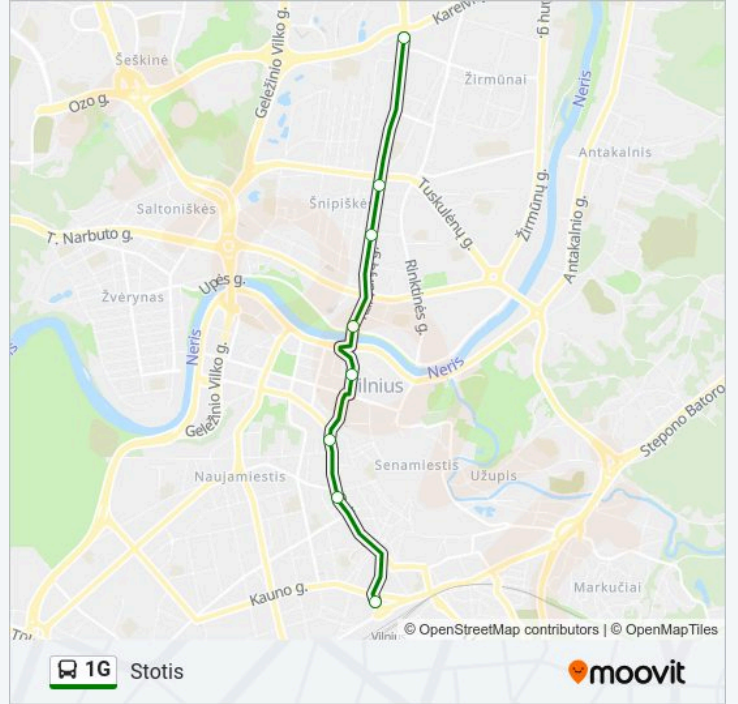

Stotis

Rūdninkų St.

Mo Muziejus

Vinco Kudirkos Aikštė

Žaliasis Tiltas

Kalvarijų Turgus

Broniaus Laurinavičiaus Skveras

Giedraičių St.

Žalgirio St.

Kalvarijų Turgus

Žalioji Tiltas

Vinco Kudirkos Aikštė

Centro Poliklinika

Mo Muziejus

Stotis

1G autobusas grafikas

Stotis maršruto grafikas:

pirmadienis	04:54 - 23:34
antradienis	04:54 - 23:34
trečiadienis	04:54 - 23:34
ketvirtadienis	04:54 - 23:34
penktadienis	04:54 - 23:34
šeštadienis	05:01 - 23:12
sekmadienis	05:33 - 23:12

1G autobusas informacija

Kryptis: Stotis

Stotelės: 15

Kelionės trukmė: 34 min

Maršruto apžvalga:

1G autobusas tvarkaraščiai ir maršrutų žemėlapiai prieinami autonominiu režimu PDF formatu moovitapp.com svetainėje. Pasinaudokite Moovit App, kad pamatytumėte atvykimo laikus gyvai, traukinių ar metro tvarkaraščius, ir detalius kryptių nurodymus visam viešajam transportui Vilnius mieste.