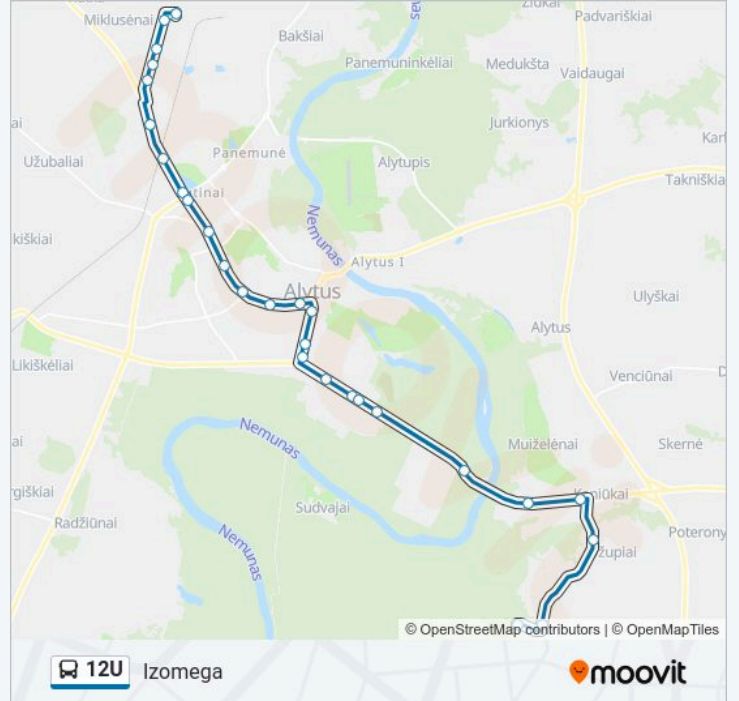

Kryptis: Izomega

27 stotelė

[PERŽIURĖTI MARŠRUTO TVARKARAŠTĮ](#)

Užupių Kapinės
Kapinės
Užupiai
Skirnuva
Turgavietė
Pliažas
Ab „Dainava“
Daugų G.
Daugų G.
Mašinų Gamykla Astra
Pulko G. Rimi
Aušros G.
Miesto Sodas
Sodra
Jotvingis
Žuvintas
Poliklinika
Putinai
Kalniškės G.
Autobusų Stotis
Audėjų G.

12U autobusas informacija

Kryptis: Izomega

Stotelės: 27

Kelionės trukmė: 34 min

Maršruto apžvalga:

Alkesta

Tech. Apžiūrų Centras

Verslo St.

Lentpjūvė

Transportas

Izomega

Kryptis: Užupių Kapinės

25 stotelė

[PERŽIŪRĖTI MARŠRUTO TVARKARAŠTĮ](#)

Izomega

Transportas