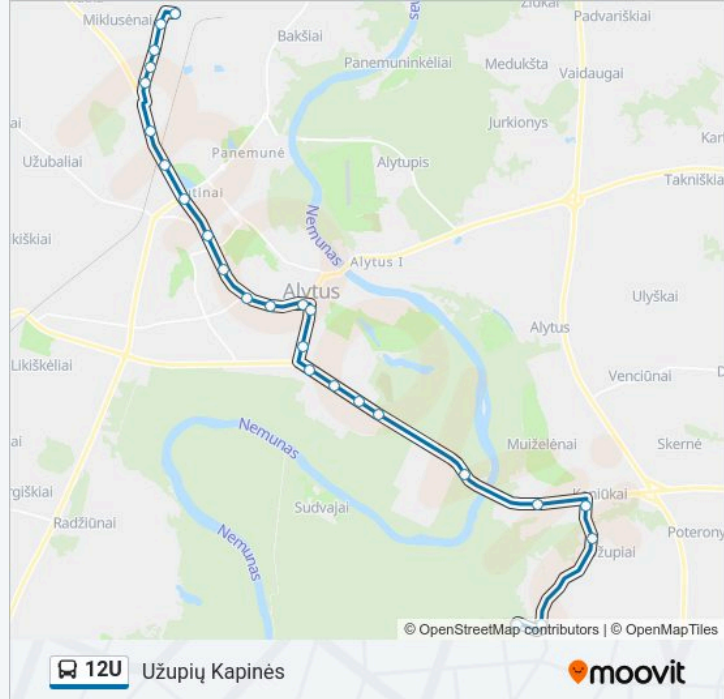

Ab „Dainava“

Pliažas

Turgavietė

Kaniūkai

Užupiai

Kapinės

Užupių Kapinės

12U autobusas tvarkaraščiai ir maršrutų žemėlapiai prieinami autonominiu režimu PDF formatu moovitapp.com svetainėje. Pasinaudokite Moovit App, kad pamatytumėte atvykimo laikus gyvai, traukinių ar metro tvarkaraščius, ir detalius kryptių nurodymus visam viešajam transportui Vilnius mieste.

© 2024 Moovit - Visos teisės saugomos