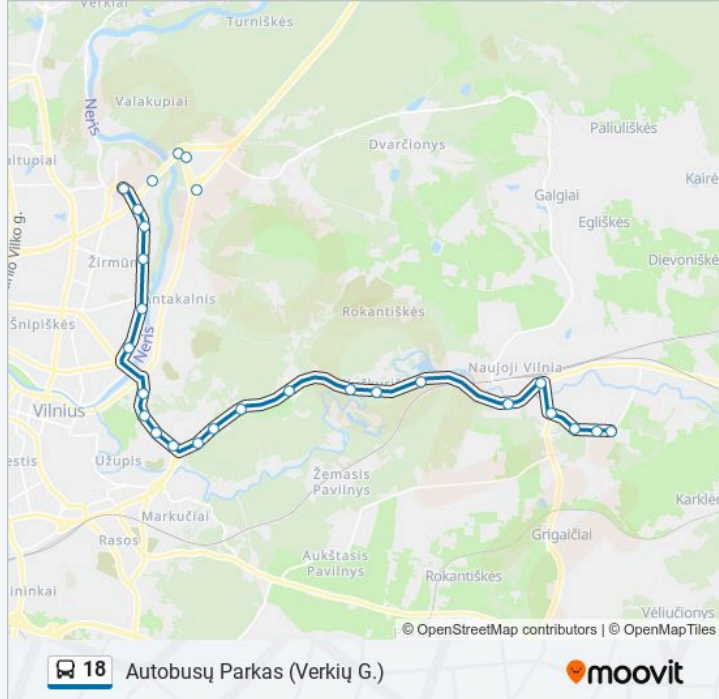

18 autobusas informacija

Kryptis: Autobusų Parkas (Verkių G.)

Stotelės: 23

Kelionės trukmė: 6 min

Maršruto apžvalga:

Minties St.

Šiaurės Miestelis

Žirmūnai

Kareivių St.

Žirmūnų Seniūnija

Kryptis: Dvarčionys

14 stotelė

[PERŽIŪRĖTI MARŠRUTO TVARKARAŠTĮ](#)

Autobusų Parkas

Žirmūnų Seniūnija

Kareivių St.