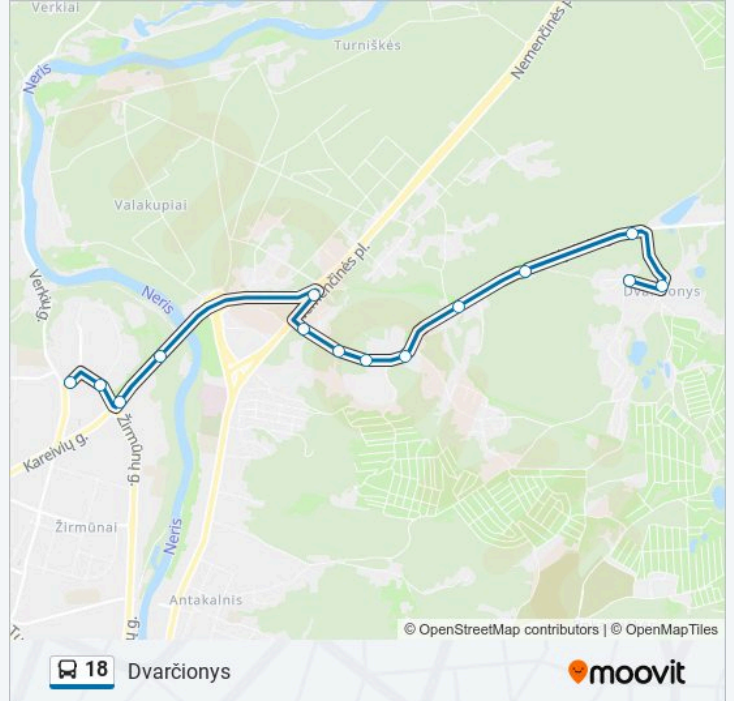

Dvarčionių Kryžkelė

Lazerių St.

Dvarčionys

18 autobusas grafikas

Dvarčionys maršruto grafikas:

pirmadienis	05:03
antradienis	05:03
trečiadienis	05:03
ketvirtadienis	05:03
penktadienis	05:03
šeštadienis	05:02
sekmadienis	Neveikia

18 autobusas informacija

Kryptis: Dvarčionys

Stotelės: 14

Kelionės trukmė: 14 min

Maršruto apžvalga:

Kryptis: Parko G.

32 stotelė

[PERŽIŪRĖTI MARŠRUTO TVARKARAŠTĮ](#)