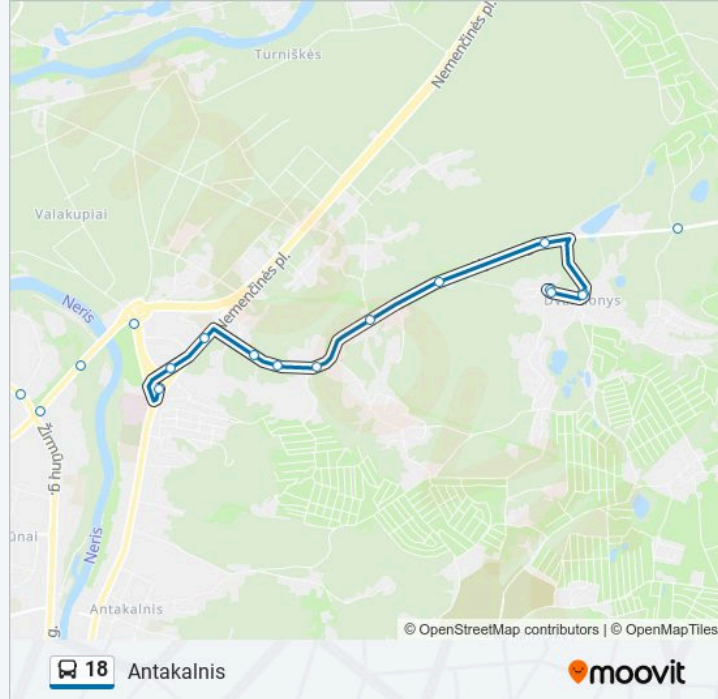

18 autobusas informacija

Kryptis: Antakalnis

Stotelės: 30

Kelionės trukmė: 41 min

Maršruto apžvalga:

Dvarčionių Kryžkelė

Aukštajiris

Plytinės St.

Senoji Plytinė

Gedimino Technikos Universitetas

Vilniaus Universitetas

Saulėtekis

Nemenčinės Pientas

Antakalnio Žiedas

Kryptis: Autobusų Parkas (Verkių G.)

23 stotelė

[PERŽIŪRĖTI MARŠRUTO TVARKARAŠTĮ](#)

Naujosios Vilnios Žiedas

Parko St.

Respublikinė Psichiatrijos Ligoninė

Genių St.

Tremtinių St.

Lelijų St.

Stepono Batoro St.