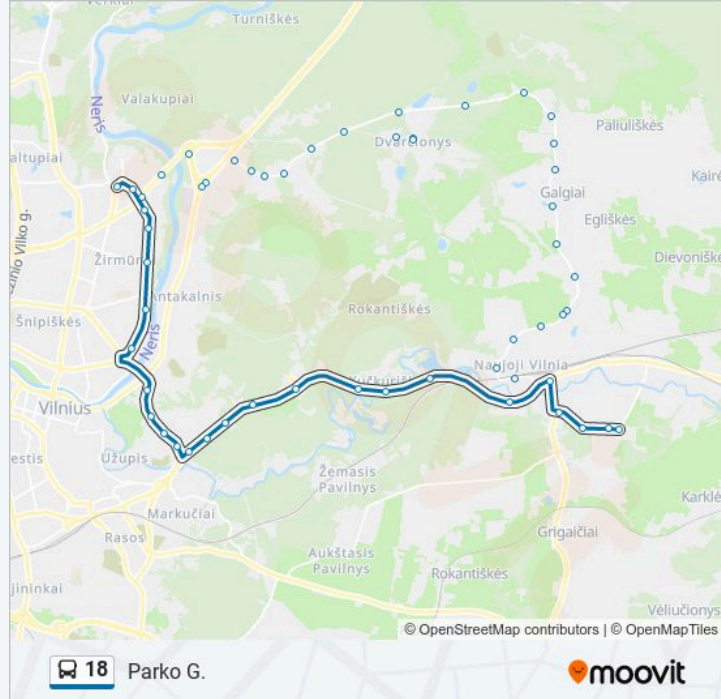

Respublikinė Psichiatrijos Ligoninė

Parko St.

Naujosios Vilnios Žiedas

18 autobusas tvarkaraščiai ir maršrutų žemėlapiai prieinami autonominiu režimu PDF formatu moovitapp.com svetainėje. Pasinaudokite Moovit App, kad pamatytumėte atvykimo laikus gyvai, traukinių ar metro tvarkaraščius, ir detalius kryptių nurodymus visam viešajam transportui Vilnius mieste.