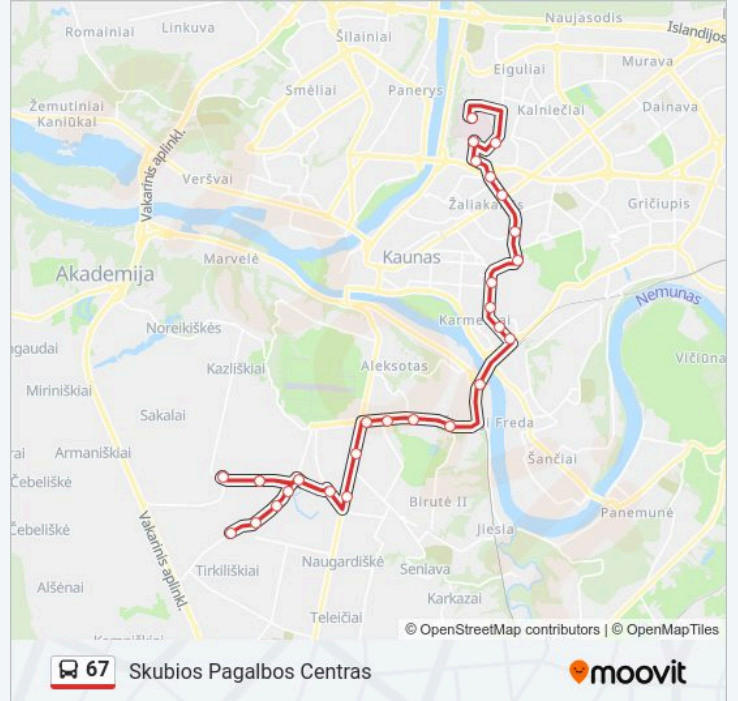

Ledo Arena

Utenos G.

P. Dovydaičio G.

V. Lašo G.

Klinikos

Akių Klinika

Skubios Pagalbos Centras

Kryptis: Tirkiliškiai

28 stotelė

[PERŽIŪRĖTI MARŠRUTO TVARKARAŠTĮ](#)

Skubios Pagalbos Centras

Akių Klinika

Klinikos

V. Lašo G.

P. Dovydaičio G.

Utenos G.

Ledo Arena

Sporto G.

Kęstučio G.

Griunvaldo G.

Autobusų Stotis

Geležinkelio Stotis

M. K. Čiurlionio Tiltas

Vinčų G.

Ž. E. Žilibero G.

Bitininkų G.

Europos Pr.

Julijanavos G.

67 autobusas grafikas

Tirkiliškiai maršruto grafikas:

pirmadienis	06:23 - 20:12
antradienis	06:23 - 20:12
trečiadienis	06:23 - 20:12
ketvirtadienis	06:23 - 20:12
penktadienis	06:23 - 20:12
šeštadienis	06:48 - 20:03
sekmadienis	06:48 - 20:03

67 autobusas informacija

Kryptis: Tirkiliškiai

Stotelės: 28

Kelionės trukmė: 37 min

Maršruto apžvalga: