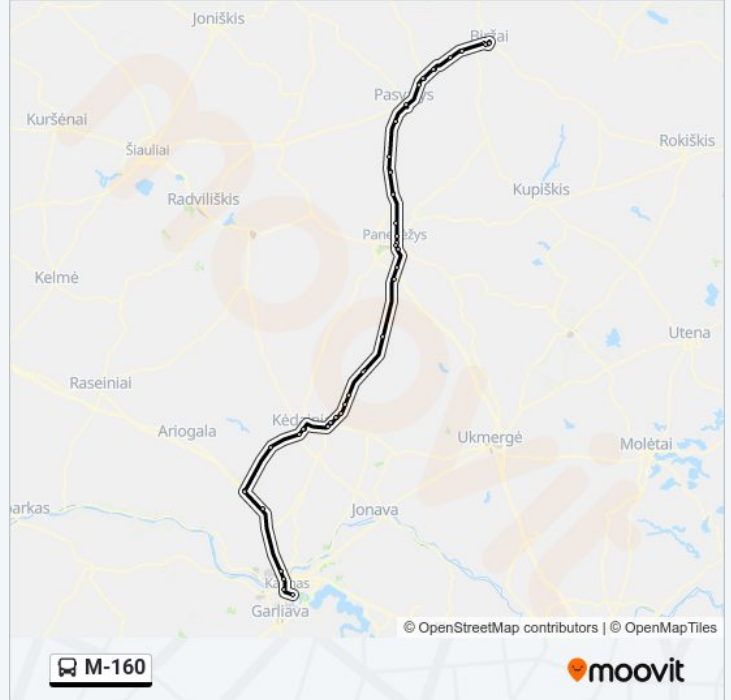

 M-160

Gauti Programėlę

M-160 autobusas maršrutas turi vieną kryptį. Reguliariomis darbo dienomis, darbo valandos yra:

(1) : 04:35 - 17:30

Naudokite Moovit App, kad rastumėte artimiausią M-160 autobusas stotelę netoliese ir kada atvyksta kitas M-160 autobusas.

Raubonys

Ažuolpamūšė

Pasvalio Autobusų Stotis

Pumpėnai

Sereikoniai

Gegužinė

Alyvų G.

Ligoninė

Cinkiškiai

Babtai

Devintas Fortas

Šilainių Poliklinika

Kauno Pilis

Kauno Autobusų Stotis

M-160 autobusas tvarkaraščiai ir maršrutų žemėlapiai prieinami autonominiu režimu PDF formatu moovitapp.com svetainėje. Pasinaudokite Moovit App, kad pamatytumėte atvykimo laikus gyvai, traukinių ar metro tvarkaraščius, ir detalius kryptių nurodymus visam viešajam transportui Vilnius mieste.

© 2024 Moovit - Visos teisės saugomos