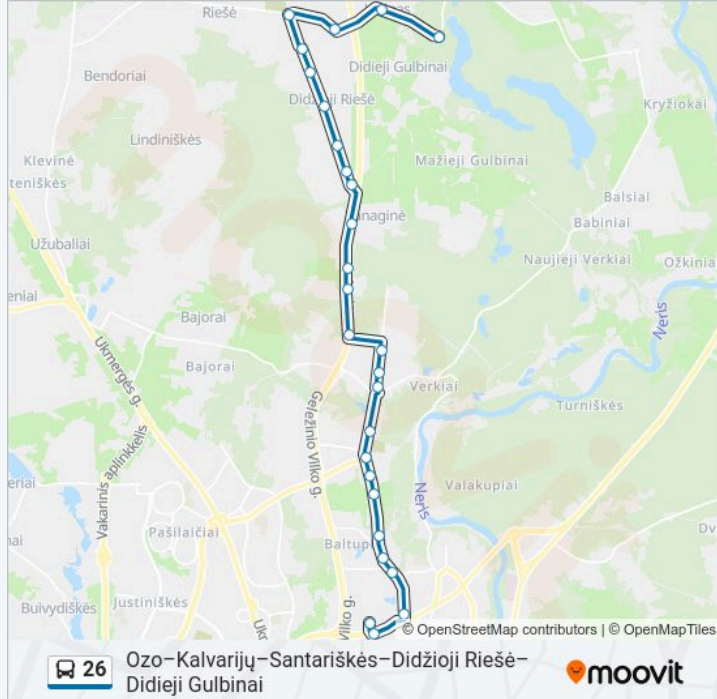

Kaštonų St.

Kooperatyvo St.

D. Riešė

Alyvų St.

Kalinas

Didieji Gulbinai

### Kryptis: Ozo G.

26 stotelė

[PERŽIŪRĖTI MARŠRUTO TVARKARAŠTĮ](#)

Didieji Gulbinai

Kalinas

Alyvų St.

Didžioji Riešė

Kooperatyvo St.