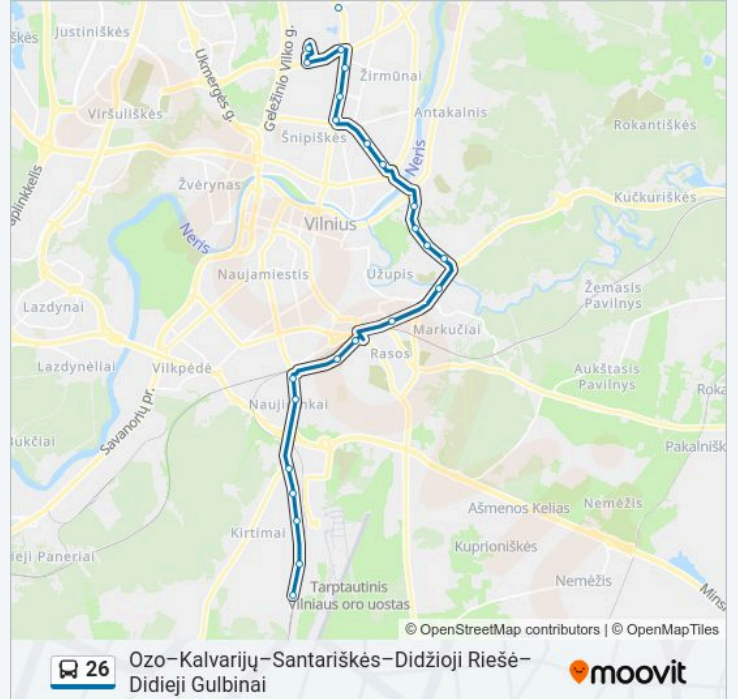

Naujakiemio St.

Jono Kazlausko St.

Pramogų Arena

Licėjus

Ozo Žiedas

26 autobusas tvarkaraščiai ir maršrutų žemėlapiai prieinami autonominiu režimu PDF formatu moovitapp.com svetainėje. Pasinaudokite Moovit App, kad pamatytumėte atvykimo laikus gyvai, traukinių ar metro tvarkaraščius, ir detalius kryptių nurodymus visam viešajam transportui Vilnius mieste.