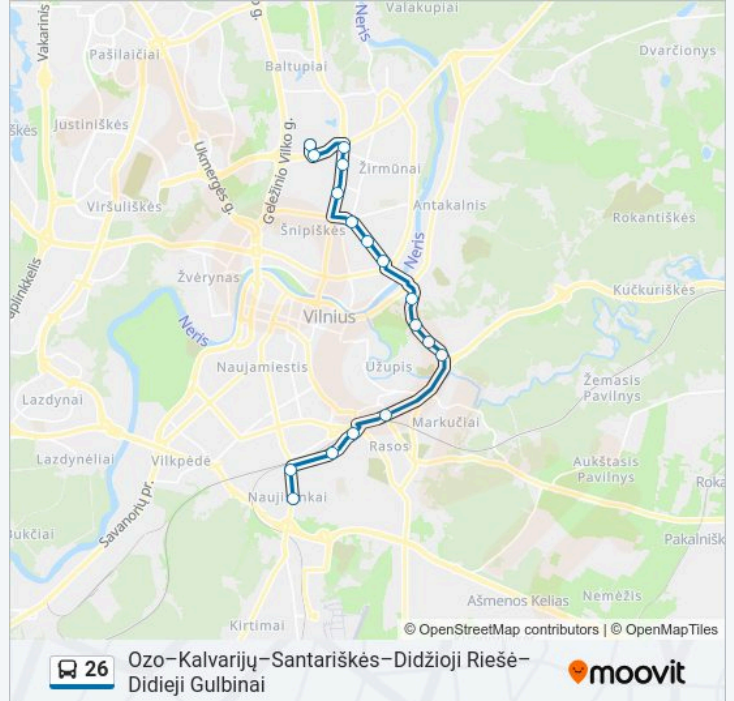

Kryptis: Didieji Gulbinai

27 stotelė

[PERŽIŪRĖTI MARŠRUTO TVARKARAŠTĮ](#)

Ozo Žiedas
Licėjus
Pramogų Arena
Jono Kazlausko St.
Naujamiestis St.
Baltupiai
Pušynas
Seminarija
Kalvarijos
Jeruzalė
Žaliųjų Ežerų St.
Santariškės
Vaikų Ligoninė
Geležinio Vilko St.
Skersinė
Prašiškės
Vanaginė
Vanaginės Žiedas

26 autobusas grafikas

Didieji Gulbinai maršruto grafikas:

pirmadienis	05:36 - 21:52
antradienis	05:36 - 21:52
trečiadienis	05:36 - 21:52
ketvirtadienis	05:36 - 21:52
penktadienis	05:36 - 21:52
šeštadienis	05:36 - 21:47
sekmadienis	05:36 - 21:47

26 autobusas informacija

Kryptis: Didieji Gulbinai

Stotelės: 27

Kelionės trukmė: 39 min

Maršruto apžvalga: