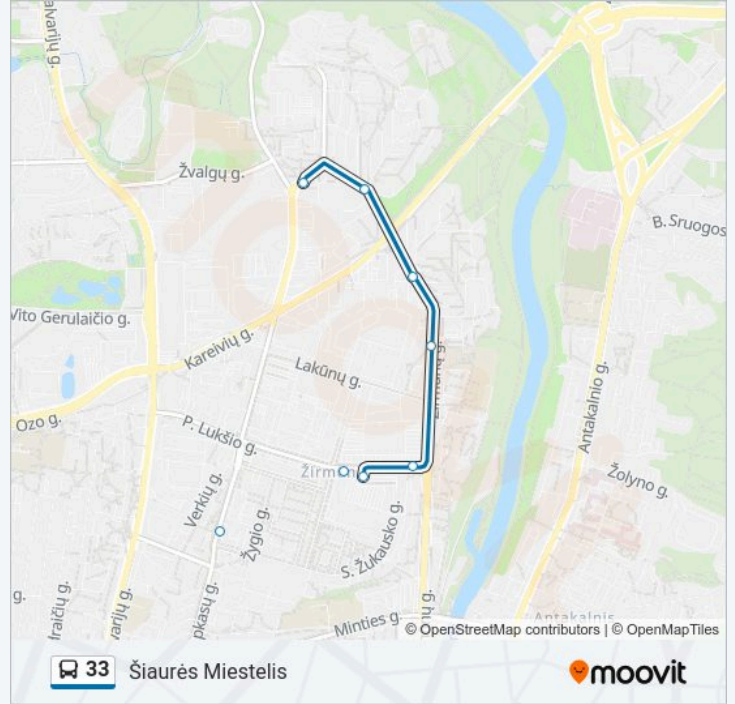

Kryptis: Šiaurės Miestelis

Stotelės: 24

Kelionės trukmė: 40 min

Maršruto apžvalga:

Rinktinės St.

Herkaus Manto St.

Žygio St.

Ulonų St.

Šiaurės Miestelis

Povilo Lukšio St.

33 autobusas tvarkaraščiai ir maršrutų žemėlapiai prieinami autonominiu režimu PDF formatu moovitapp.com svetainėje. Pasinaudokite Moovit App, kad pamatytumėte atvykimo laikus gyvai, traukinių ar metro tvarkaraščius, ir detalius krypčių nurodymus visam viešajam transportui Vilnius mieste.

© 2024 Moovit - Visos teisės saugomos