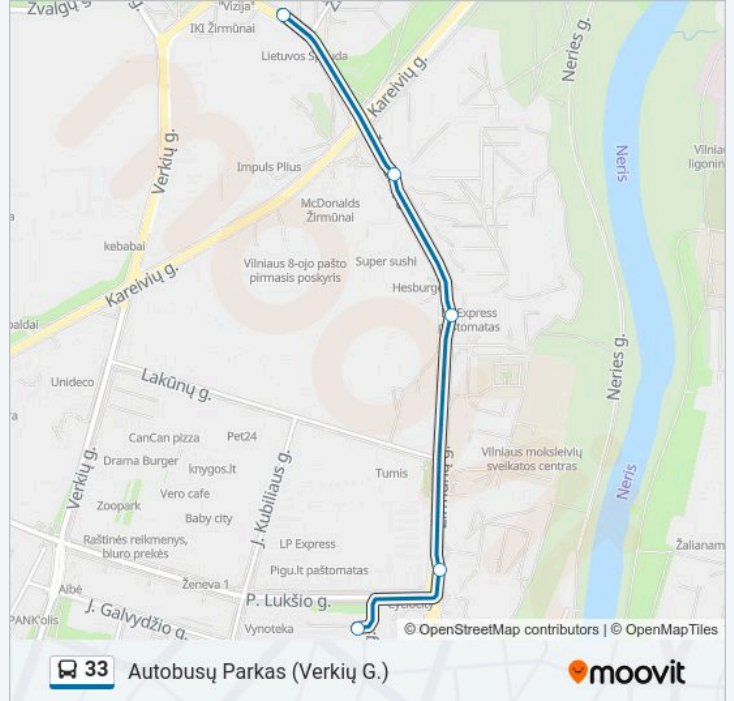

Kryptis: Autobusų Parkas (Verkių G.)

5 stotelė

[PERŽIŪRĖTI MARŠRUTO TVARKARAŠTĮ](#)

Povilo Lukšio St.

Šiaurės Miestelis

Žirmūnai

Kareivių St.

Žirmūnų Seniūnija

33 autobusas informacija

Kryptis: Autobusų Parkas (Verkių G.)

Stotelės: 5

Kelionės trukmė: 6 min

Maršruto apžvalga:

Kryptis: Guriai

22 stotelė

[PERŽIŪRĖTI MARŠRUTO TVARKARAŠTĮ](#)

- Povilo Lukšio St.
- Šiaurės Miestelis
- Jono Galvydžio St.
- Ulonų St.
- Herkaus Manto St.
- Rinktinės St.
- Žvejų St.
- Arkikatedra
- Bernardinų Sodas
- Dailės Akademija
- Užupio St.
- Subačiaus St.
- Balstogės St.
- Dunojaus
- Ribiškės
- Juodasis Kelias
- Pavilnio Regioninis Parkas
- Juodupio St.