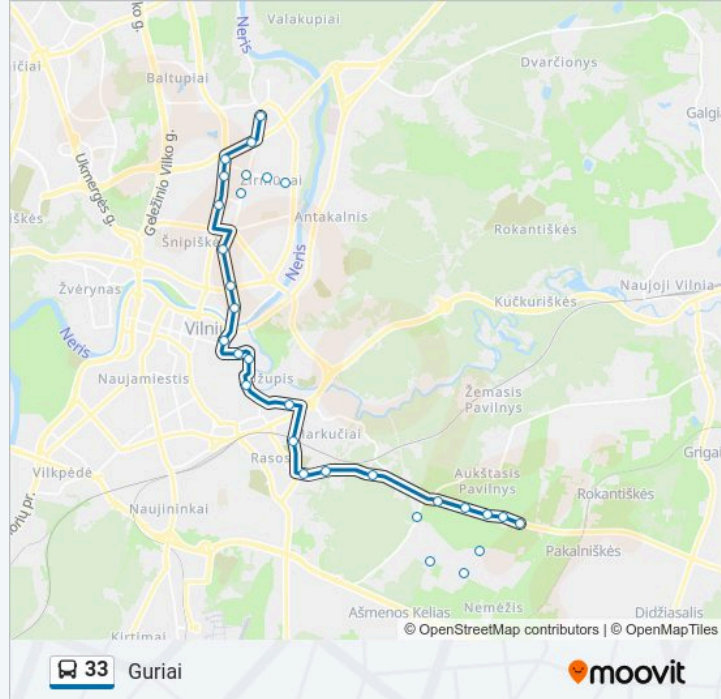

33 autobusas informacija

Kryptis: Guriai

Stotelės: 22

Kelionės trukmė: 40 min

Maršruto apžvalga:

Airių St.

Savičiūnų St.

Gurių Sodai

Šumsko Kryptis

Kryptis: Šiaurės Miestelis

24 stotelė

[PERŽIŪRĖTI MARŠRUTO TVARKARAŠTĮ](#)

Šumsko Kryptis

Šumsko Kryptis

Gurių Sodai

Savičiūnų St.