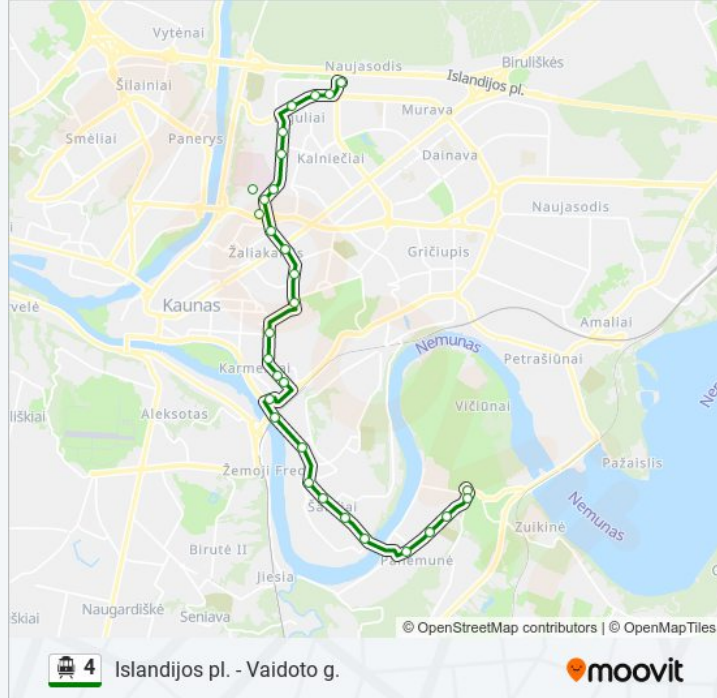

## Islandijos pl. - Vaidoto g.

Gauti Programėlę

4 Troleibusas maršrutas (Islandijos pl. - Vaidoto g.) turi 2 kryptis. Reguliariomis darbo dienomis, darbo valandos yra:  
(1) Islandijos Pl: 04:55 - 22:41 (2) Vaidoto G.: 04:13 - 21:55

### 4 Troleibusas informacija

**Kryptis:** Vaidoto G.

**Stotelės:** 28

**Kelionės trukmė:** 39 min

**Maršruto apžvalga:**

Geležinkelio Tiltas

Geležinkelio G.

Šančių Poliklinika

Švč. Jėzaus Širdies Bažnyčia

Gudų G.

Šančių Kapinės

Tilto G.

Smėlio G.

Ktu Inžinerijos Licėjus

Birutės G.

4 Troleibusas tvarkaraščiai ir maršrutų žemėlapiai prieinami autonominiu režimu PDF formatu moovitapp.com svetainėje. Pasinaudokite Moovit App, kad pamatytumėte atvykimo laikus gyvai, traukinių ar metro tvarkaraščius, ir detalius krypčių nurodymus visam viešajam transportui Vilnius mieste.

© 2024 Moovit - Visos teisės saugomos