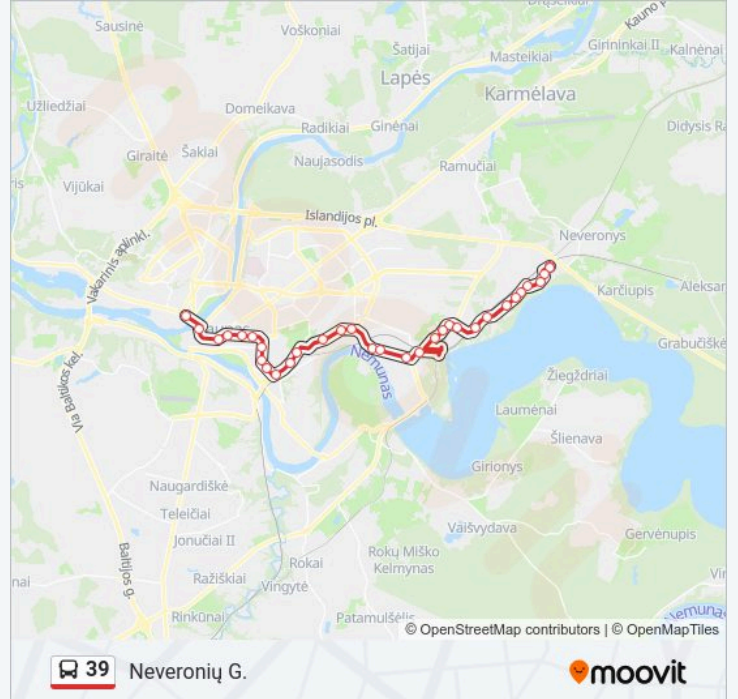

### Kryptis: Neveronių G. (Neveronys)

53 stotelė

[PERŽIŪRĖTI MARŠRUTO TVARKARAŠTĮ](#)

Medekšinės G.

Romainiai

Kauno Miškų Urėdija

Romainių Ligoninė

Ugnės G.