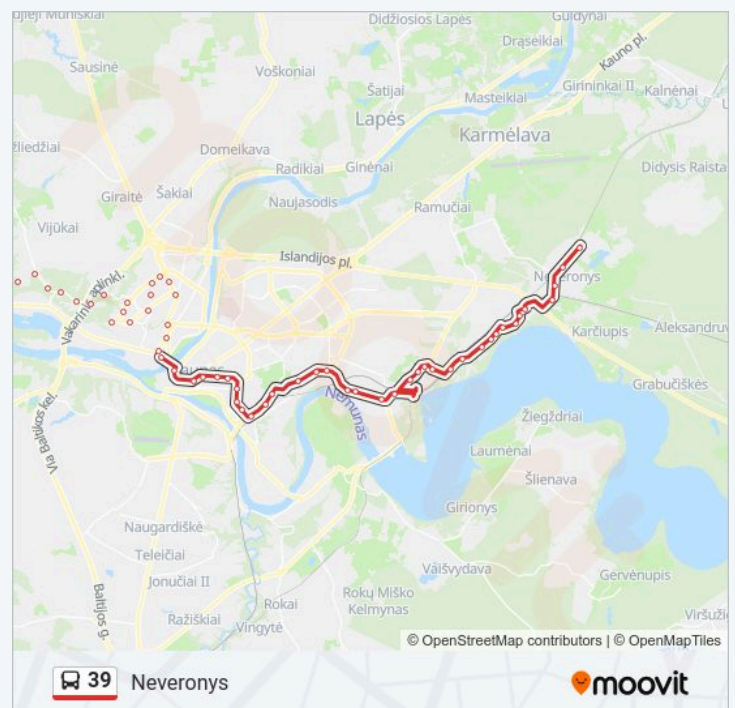

Pamario G.

Keramzito G.

Neveronių G.

Neveronių G.

Kryptis: Neveronys

56 stotelė

[PERŽIŪRĖTI MARŠRUTO TVARKARAŠTĮ](#)

Medekšinės G.

Romainiai

Kauno Miškų Urėdija

Romainių Ligoninė

Ugnės G.

Romainių 2-Osios Kapinės

Romainių 1-Osios Kapinės

Prūsų G.

Labūnavos G.

Kauno Ligoninė

Naujakurių G.

Apuolės G.

Žiemgalių G.

Baltų Pr.

Žemaičių Pl.

Šilainių Poliklinika

Milikoniai

Linkuvos G.

M. Mažvydo G.

Radvilų Dvaro G.

Jurbarko G.

Kauno Pilis

E. Ožėškienės G.

L. Sapiegos G.

Studentų Skveras

39 autobusas grafikas

Neveronys maršruto grafikas:

pirmadienis	04:37 - 21:49
antradienis	04:37 - 21:49
trečiadienis	04:37 - 21:49
ketvirtadienis	04:37 - 21:49
penktadienis	04:37 - 21:49
šeštadienis	05:42 - 21:06
sekmadienis	05:42 - 21:06

39 autobusas informacija

Kryptis: Neveronys

Stotelės: 56

Kelionės trukmė: 80 min

Maršruto apžvalga: