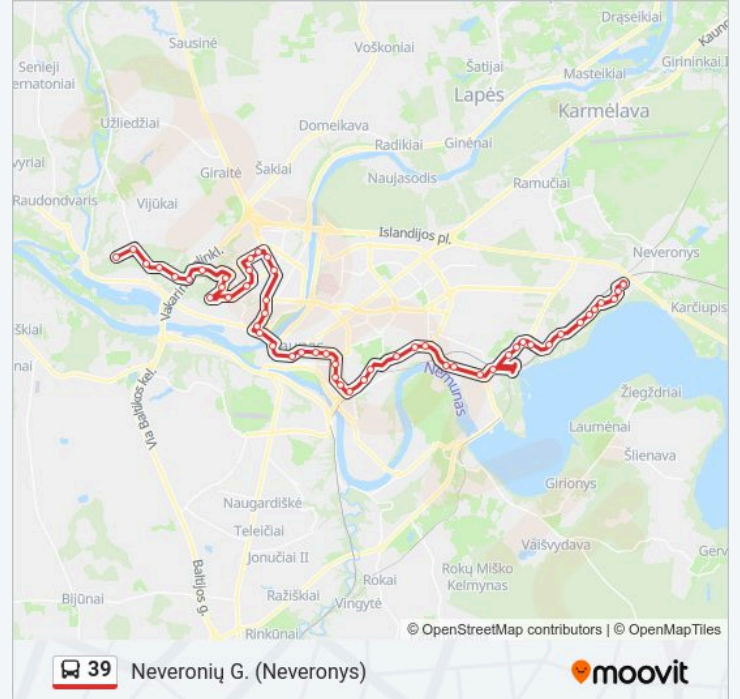

Linkuvos G.

M. Mažvydo G.

Radvilų Dvaro G.

Jurbarko G.

Kauno Pilis

E. Ožėškienės G.

L. Sapiegos G.

Studentų Skveras

Gedimino G.

Kęstučio G.

Grünvaldo G.

Autobusų Stotis

Geležinkelio Stotis

Viadukas

Dainų Slėnis

Breslaujos G.

Pašilės G.

6-Asis Fortas

Petrašiūnų Mokymo Centras

Jėgainės G.

Naglio G.

Kauno Keliai

Amaliai

Sodai

Viržių G.

Naktigonės G.

Marių G.

Jazminių G.

Šilėnų G.

S. Nėries Muziejus

Parko G.

Palemono Keramika