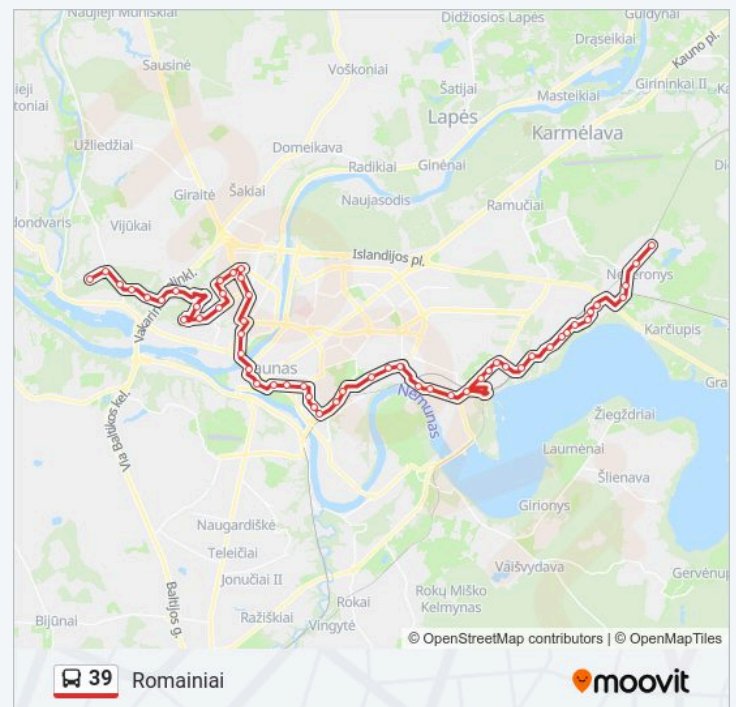

Kryptis: Romainiai

54 stotelė

[PERŽIŪRĖTI MARŠRUTO TVARKARAŠTĮ](#)

Šiltnamiai
Keramikų G.
Neveronys
Pervaža
Neveronių G.
Keramzito G.
Pamario G.
Palemono Keramika
Parko G.
S. Nėries Muziejus
Šilėnų G.
Jazminių G.
Marių G.
Naktigonės G.
Viržių G.
Sodai
Amaliai
Kauno Keliai
Naglio G.
Jėgainės G.
Petrašiūnų Mokymo Centras
6-Asis Fortas
Pašilės G.
Breslaujos G.
Dainų Slėnis
Viadukas
Geležinkelio Stotis
Autobusų Stotis
Griunvaldo G.
Gedimino G.

Romainiai maršruto grafikas:

pirmadienis	04:52 - 22:24
antradienis	04:52 - 22:24
trečiadienis	04:52 - 22:24
ketvirtadienis	04:52 - 22:24
penktadienis	04:52 - 22:24
šeštadienis	06:01 - 21:51
sekmadienis	06:01 - 21:51

39 autobusas informacija

Kryptis: Romainiai

Stotelės: 54

Kelionės trukmė: 76 min

Maršruto apžvalga: