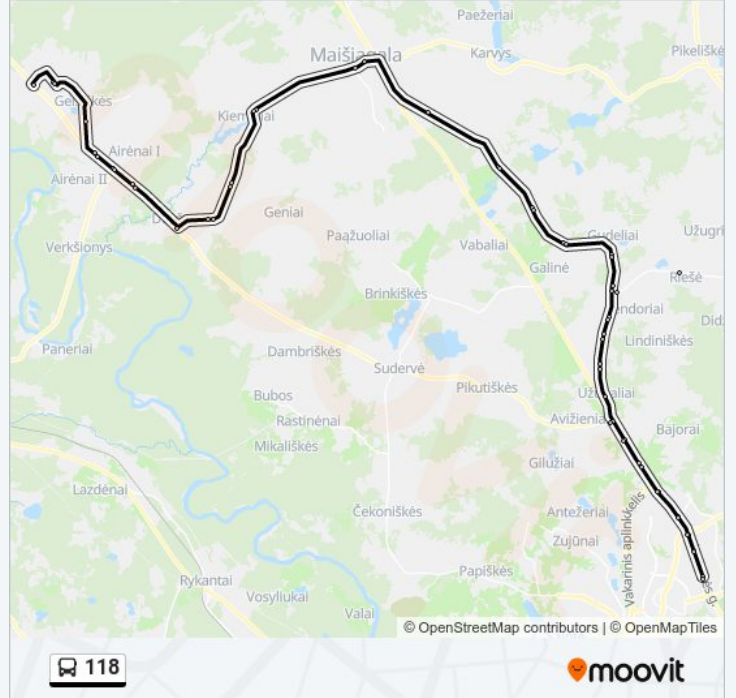

Šeškinės Poliklinika

Saltoniškės

Gedimino Prospektas

Žemaitės

Statybininkų

Sparta

Vilniaus Autobusų Stotis

118 autobusas tvarkaraščiai ir maršrutų žemėlapiai prieinami autonominiu režimu PDF formatu moovitapp.com svetainėje. Pasinaudokite [Moovit App](#), kad pamatytumėte atvykimo laikus gyvai, traukinių ar metro tvarkaraščius, ir detalius kryptių nurodymus visam viešajam transportui Vilnius mieste.