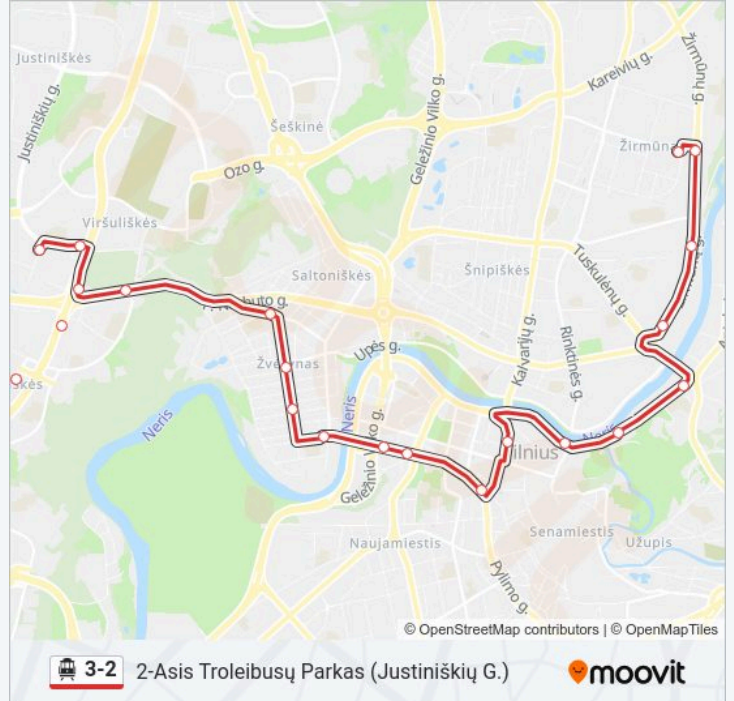

Islandijos St.

Pamėnkalnio St.

Jokūbo Jasinskio St.

Liubarto Tiltas

Kęstučio St.

Latvių St.

Sėlių St.

Teodoro Narbuto St.

**3-2 Troleibusas informacija****Kryptis:** 2-Asis Troleibusų Parkas (Justiniškių G.)**Stotelės:** 19**Kelionės trukmė:** 12 min**Maršruto apžvalga:**

## Kryptis: Karoliniškės

23 stotelė

[PERŽIŪRĖTI MARŠRUTO TVARKARAŠTĮ](#)

Povilo Lukšio St.

Šiaurės Miestelis

Minties St.

Tuskulėnų Rimties Parkas

Šv. Petro Ir Povilo Bažnyčia