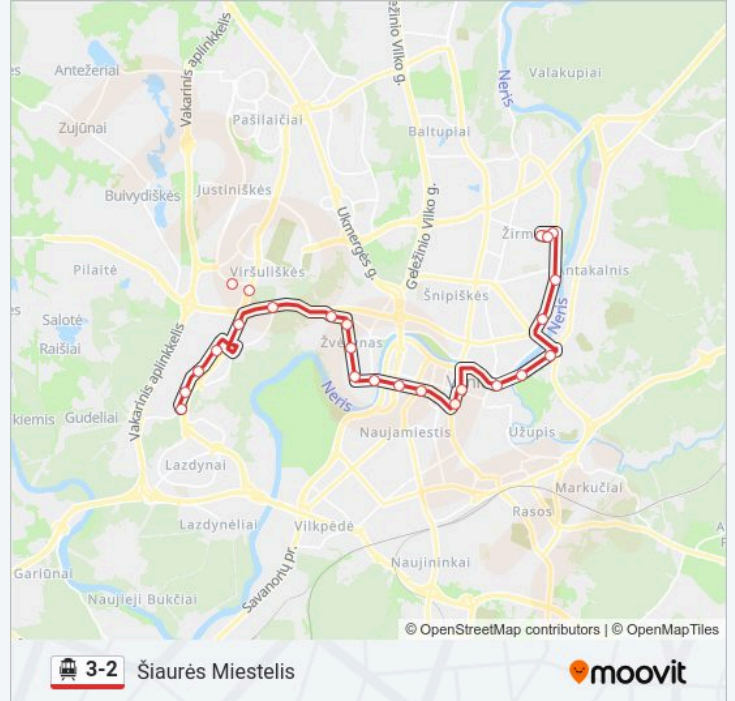

Teodoro Narbuto St.

Žvėrynas

Sėlių St.

Latvių St.

Kęstučio St.

Liubarto Tiltas

Jokūbo Jasinskio St.

Pamėnkalnio St.

## 3-2 Troleibusas informacija

**Kryptis:** Šiaurės Miestelis

**Stotelės:** 23

**Kelionės trukmė:** 42 min

**Maršruto apžvalga:**

Tuskulėnų Rimties Parkas

Minties St.

Šiaurės Miestelis

Povilo Lukšio St.

Povilo Lukšio St.

3-2 Troleibusas tvarkaraščiai ir maršrutų žemėlapiai prieinami autonominiu režimu PDF formatu moovitapp.com svetainėje. Pasinaudokite Moovit App, kad pamatytumėte atvykimo laikus gyvai, traukinių ar metro tvarkaraščius, ir detalius krypčių nurodymus visam viešajam transportui Vilnius mieste.

© 2024 Moovit - Visos teisės saugomos