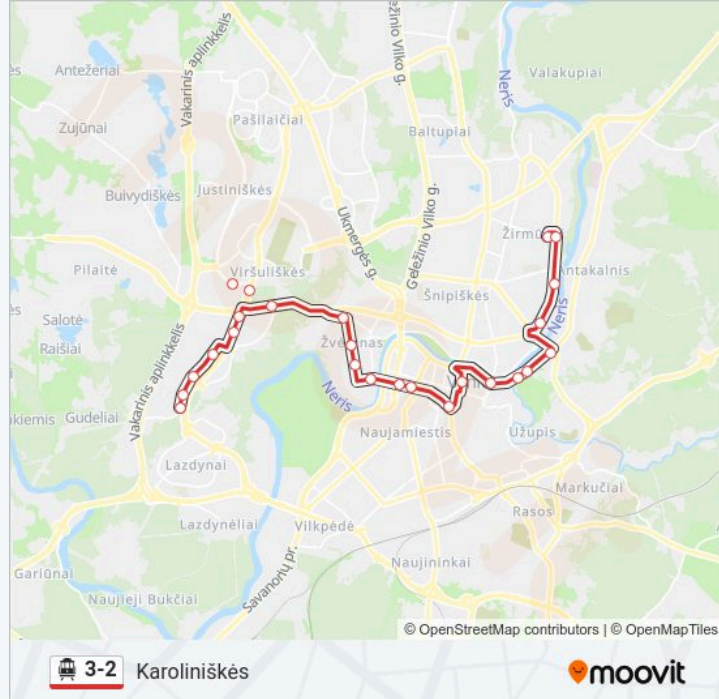

Laisvės Prospektas

Karoliniškių Poliklinika

Ugniagesių St.

Atminties St.

Pasakų Parkas

Kryptis: Šiaurės Miestelis

23 stotelė

[PERŽIŪRĖTI MARŠRUTO TVARKARAŠTĮ](#)

Pasakų Parkas

Atminties St.

Ugniagesių St.

Karoliniškių Poliklinika

Laisvės Prospektas

Teodoro Narbuto St.

Žvėrynas

Sėlių St.

Latvių St.

Kęstučio St.

Liubarto Tiltas

Jokūbo Jasinskio St.

Pamėnkalnio St.

Jogailos St.

Vinco Kudirkos Aikštė

Karaliaus Mindaugo Tiltas

Kalnų Parkas

Šv. Petro Ir Povilo Bažnyčia

3-2 Troleibusas grafikas

Šiaurės Miestelis maršruto grafikas:

pirmadienis	05:08 - 22:12
antradienis	05:08 - 22:12
trečiadienis	05:08 - 22:12
ketvirtadienis	05:08 - 22:12
penktadienis	05:08 - 22:12
šeštadienis	05:32 - 22:33
sekmadienis	05:37 - 22:33

3-2 Troleibusas informacija

Kryptis: Šiaurės Miestelis

Stotelės: 23

Kelionės trukmė: 42 min

Maršruto apžvalga: