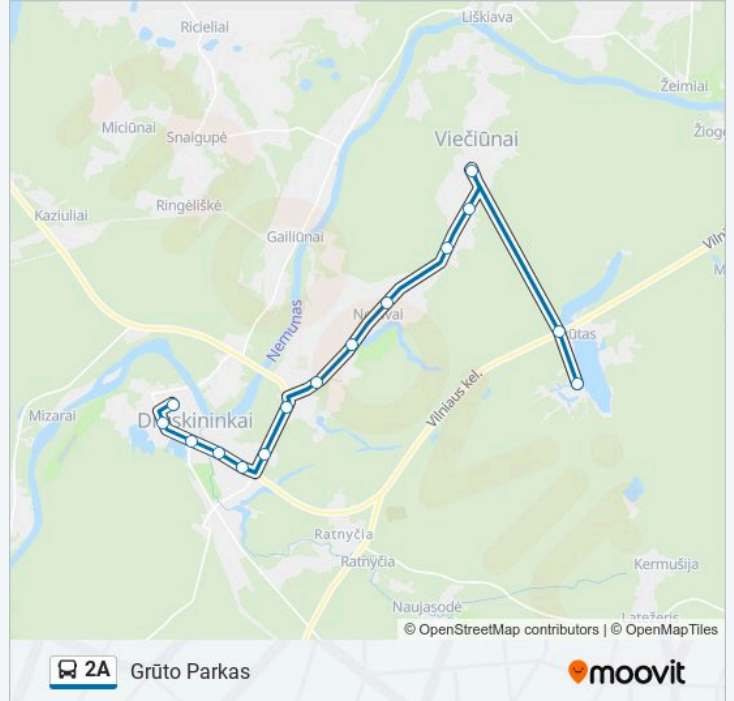

Naudokite Moovit App, kad rastumėte arčiausią 2A autobusas stotelę netoliese ir kada atvyksta kitas 2A autobusas.

Kryptis: Grūto Parkas

15 stotelė

[PERŽIŪRĖTI MARŠRUTO TVARKARAŠTĮ](#)

Laisvės Aikštė

Gimnazija

Viečiūnai

Viečiūnai

Viečiūnai

Grūtas

Grūto Parkas

2A autobusas grafikas

Grūto Parkas maršruto grafikas:

pirmadienis	06:27 - 21:56
antradienis	06:27 - 21:56
trečiadienis	06:27 - 21:56
ketvirtadienis	06:27 - 21:56
penktadienis	06:27 - 21:56
šeštadienis	07:00 - 22:10
sekmadienis	Neveikia

2A autobusas informacija

Kryptis: Grūto Parkas

Stotelės: 15

Kelionės trukmė: 29 min

Maršruto apžvalga:

Kryptis: Laisvės Aikštė

15 stotelė

[PERŽIŪRĖTI MARŠRUTO TVARKARAŠTĮ](#)