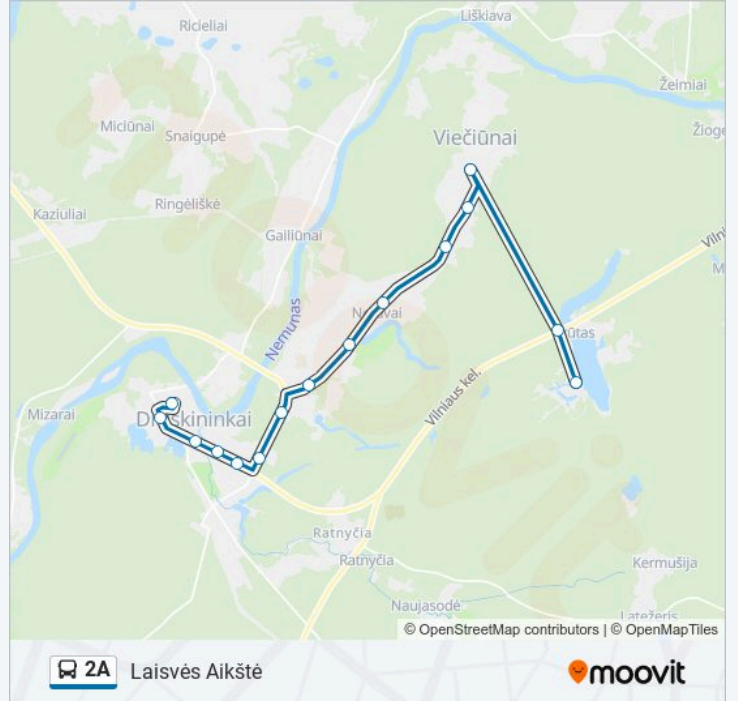

Laisvės Aikštė maršruto grafikas:

pirmadienis	07:30 - 22:25
antradienis	07:30 - 22:25
trečiadienis	07:30 - 22:25
ketvirtadienis	07:30 - 22:25
penktadienis	07:30 - 22:25
šeštadienis	07:30
sekmadienis	Neveikia

2A autobusas informacija

Kryptis: Laisvės Aikštė

Stotelės: 15

Kelionės trukmė: 31 min

Maršruto apžvalga:

2A autobusas tvarkaraščiai ir maršrutų žemėlapiai prieinami autonominiu režimu PDF formatu moovitapp.com svetainėje. Pasinaudokite Moovit App, kad pamatytumėte atvykimo laikus gyvai, traukinių ar metro tvarkaraščius, ir detalius kryptių nurodymus visam viešajam transportui Vilnius mieste.