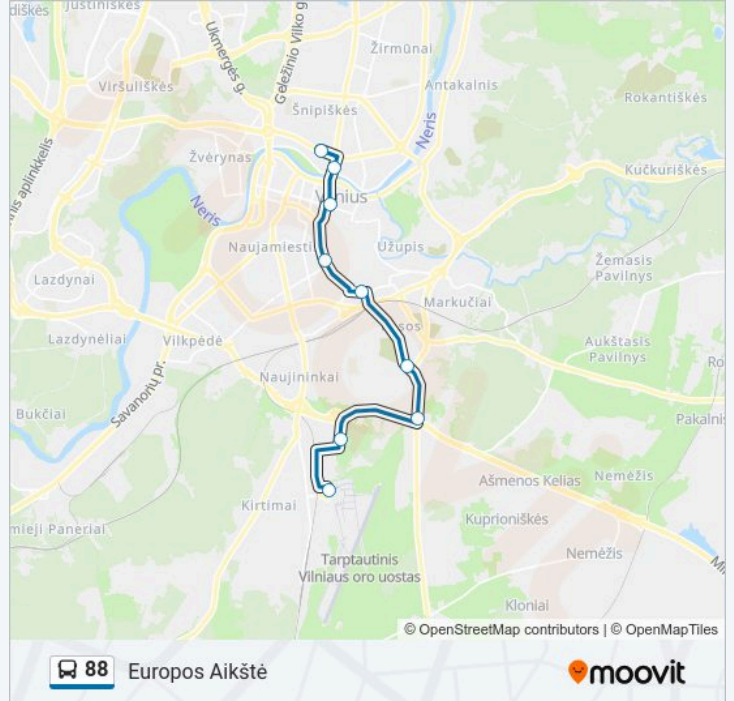

### Kryptis: Europos Aikštė

9 stotelė

[PERŽIŪRĖTI MARŠRUTO TVARKARAŠTĮ](#)

Oro Uostas

Vikingų St.

Žirnių St.

Liepkalnis

Aušros Vartai

### 88 autobusas grafikas

Europos Aikštė maršruto grafikas:

pirmadienis	05:52 - 23:00
antradienis	05:52 - 23:00
trečiadienis	05:52 - 23:00
ketvirtadienis	05:52 - 23:00
penktadienis	05:52 - 23:00
šeštadienis	05:52 - 21:44
sekmadienis	05:52 - 21:44

### 88 autobusas informacija

**Kryptis:** Europos Aikštė

**Stotelės:** 9

**Kelionės trukmė:** 29 min

**Maršruto apžvalga:**

## Kryptis: Oro Uostas

10 stotelė

[PERŽIŪRĖTI MARŠRUTO TVARKARAŠTĮ](#)

Europos Aikštė

Žalioji Tiltas

Vinco Kudirkos Aikštė

Centro Poliklinika

Mo Muziejus