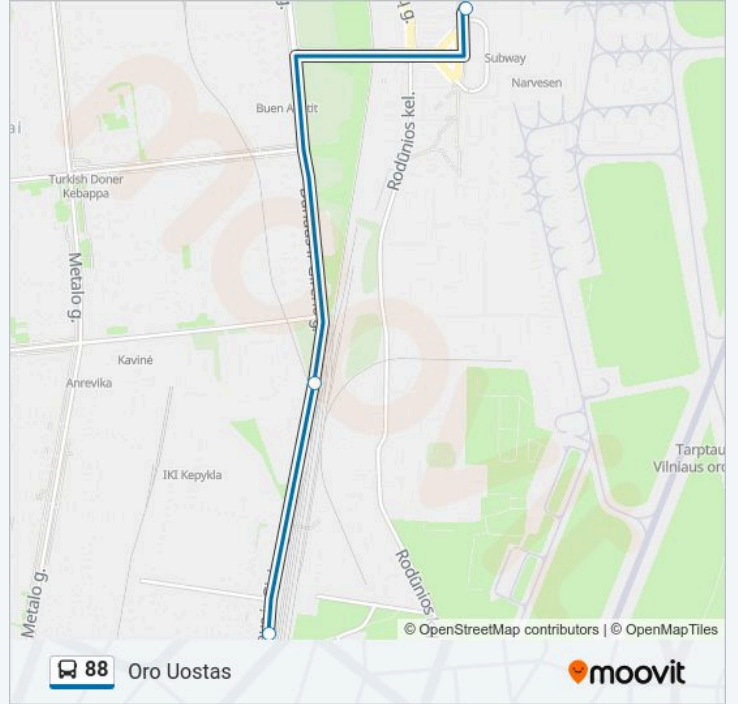

Aušros Vartai

Liepkalnis

Žirnių St.

Vikingų St.

Oro Uostas

## 88 autobusas grafikas

Oro Uostas maršruto grafikas:

pirmadienis	05:47 - 23:39
antradienis	05:47 - 23:39
trečiadienis	05:47 - 23:39
ketvirtadienis	05:47 - 23:39
penktadienis	05:47 - 23:39
šeštadienis	05:47 - 22:22
sekmadienis	05:47 - 22:22

## 88 autobusas informacija

**Kryptis:** Oro Uostas

**Stotelės:** 10

**Kelionės trukmė:** 28 min

**Maršruto apžvalga:**

88 autobusas tvarkaraščiai ir maršrutų žemėlapiai prieinami autonominiu režimu PDF formatu [moovitapp.com](https://moovitapp.com) svetainėje. Pasinaudokite Moovit App, kad pamatytumėte atvykimo laikus gyvai, traukinių ar metro tvarkaraščius, ir detalius krypčių nurodymus visam viešajam transportui Vilnius mieste.

© 2024 Moovit - Visos teisės saugomos