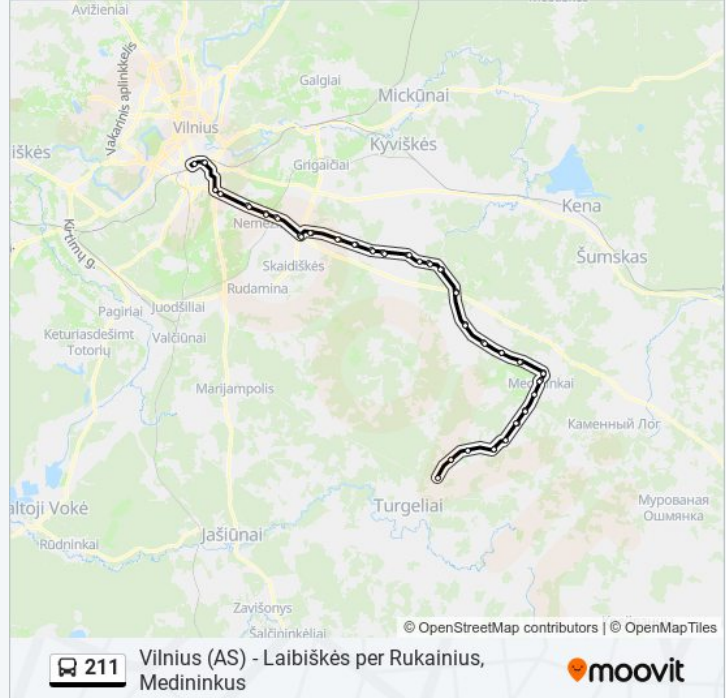

Posūkis

Daržininkai

Nemėžis

Minsko Plentas

Žirnių St.

Pelesos St.

Vilniaus Autobusų Stotis

211 autobusas tvarkaraščiai ir maršrutų žemėlapiai prieinami autonominiu režimu PDF formatu moovitapp.com svetainėje. Pasinaudokite [Moovit App](#), kad pamatytumėte atvykimo laikus gyvai, traukinių ar metro tvarkaraščius, ir detalius krypčių nurodymus visam viešajam transportui Vilnius mieste.